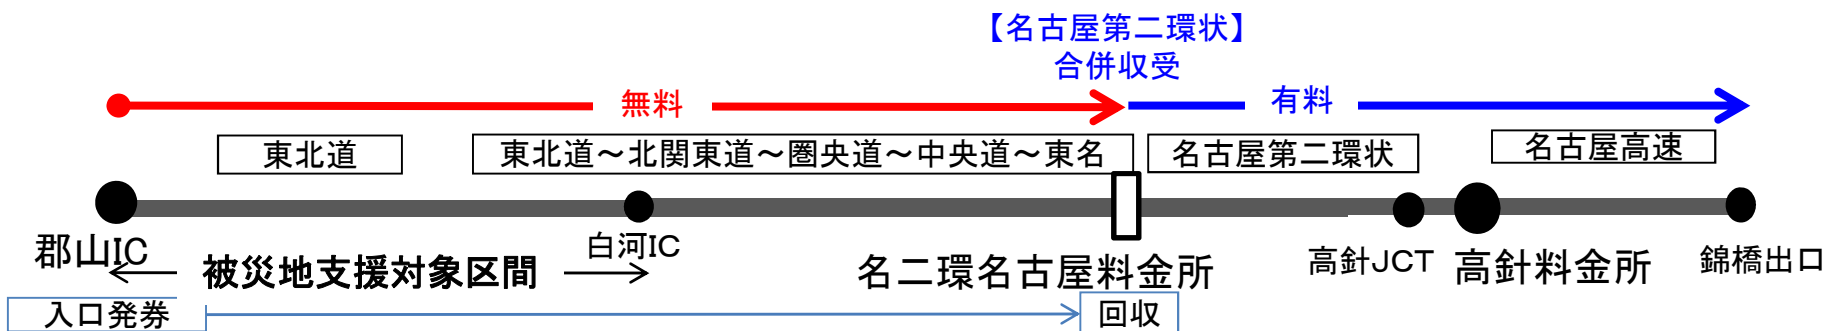

③ 郡山→名古屋高速 錦橋出口 料金:【普通車】1250円(通常料金:12,900円)、【大型車】2,300円(通常料金:21,450円)