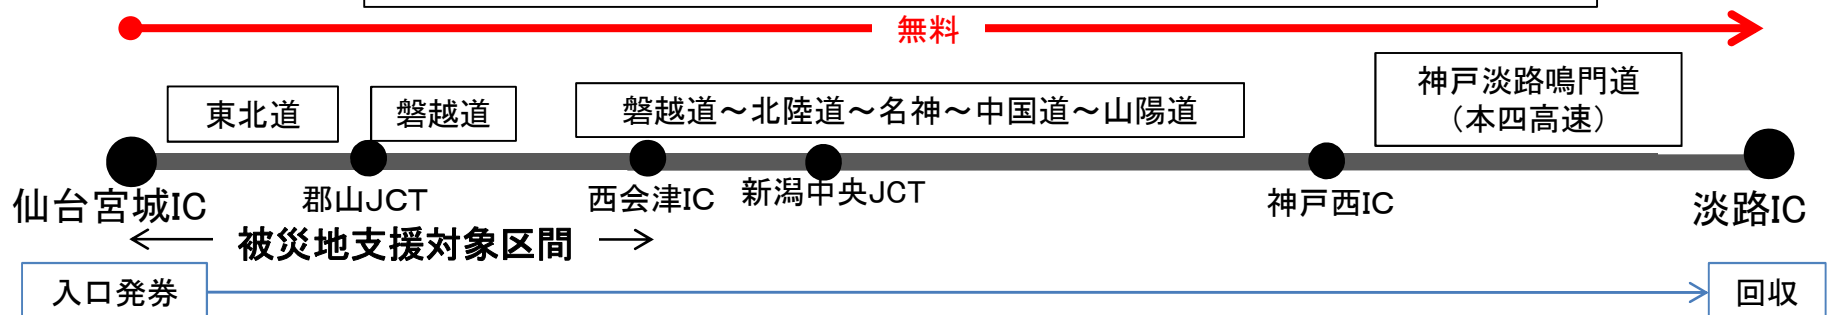

③ 郡山→名古屋高速 錦橋出口 料金:【普通車】1250円(通常料金:12,900円)、【大型車】2,300円(通常料金:21,450円)

【避難者支援のご利用例(西日本・本四)】

① **広野 → 高知** 料金：【普通車】4,100円(通常料金:24,450円)、【大型車】6,800円(通常料金:40,250円) ※ 料金例は、定価ベース

② **仙台宮城 → 淡路** 料金：【普通車】0円(通常料金:20,100円)、【大型車】0円(通常料金:33,050円)