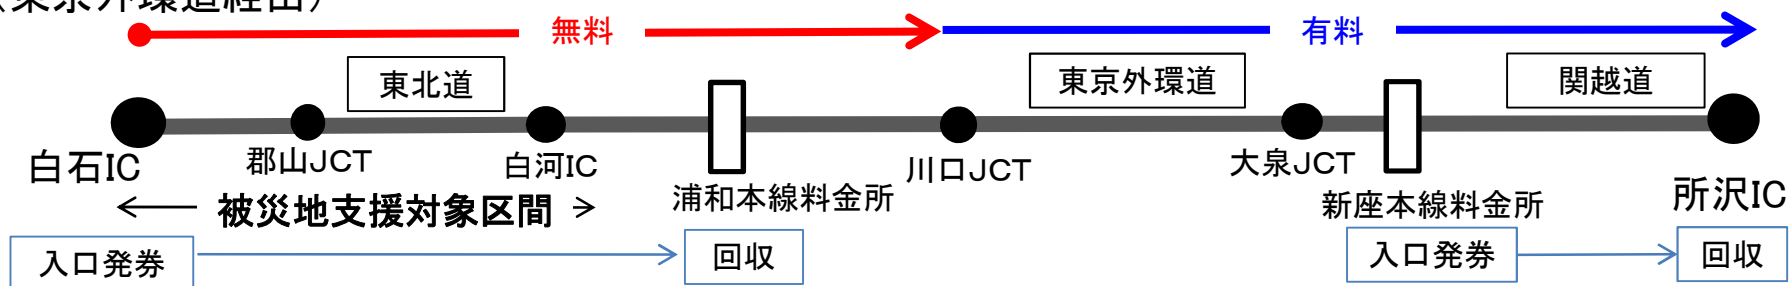

⑬ 白石 → 所沢 (東京外環道経由)

料金：【普通車】950円(通常料金：7,550円)、【大型車】1,500円(通常料金：12,300円)