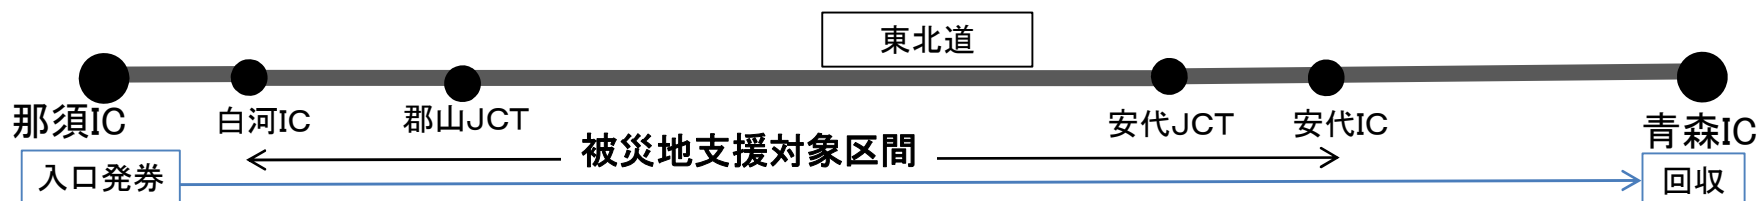

※首都高の料金は平成23年12月31日までのものです

③ 那須→青森

料金:【普通車】3,350円(通常料金:10,600円)、【大型車】5,450円(通常料金:17,350円)

※被災地支援対象区間走行分の料金は無料

● 有料 ※被災地支援対象区間外のICを発着としているため、避難者支援の対象にはなりません

【避難者支援のご利用例(東日本)】

④ 那須 → 新潟西

料金：【普通車】2,450円(通常料金:4,900円)、【大型車】3,950円(通常料金:7,950円)
 ※被災地支援対象区間走行分の料金は無料