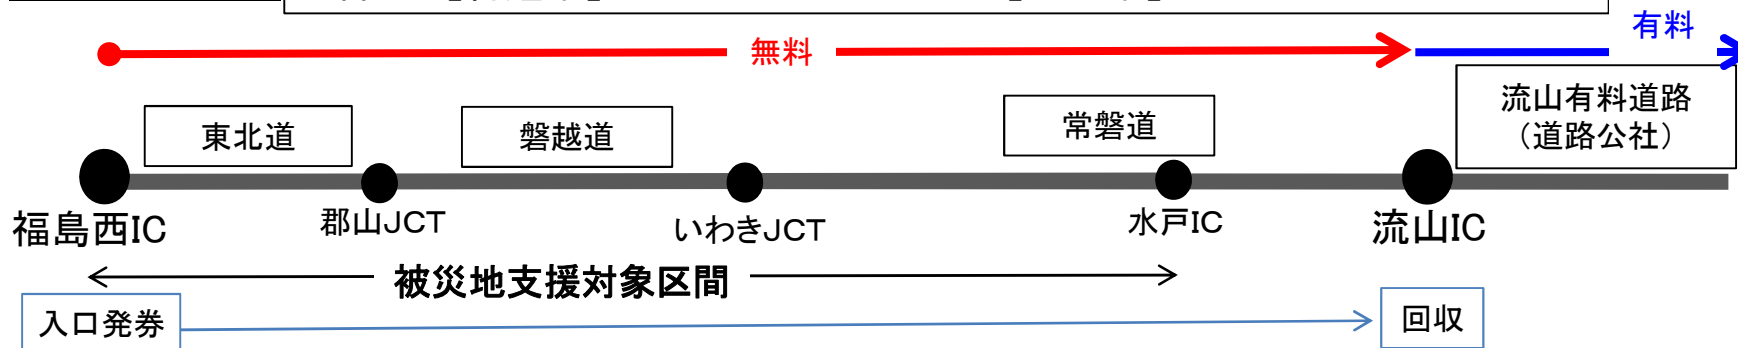

⑪ **福島西 → 流山** 料金：【普通車】100円(通常料金：6,150円)、【大型車】150円(通常料金：10,050円)