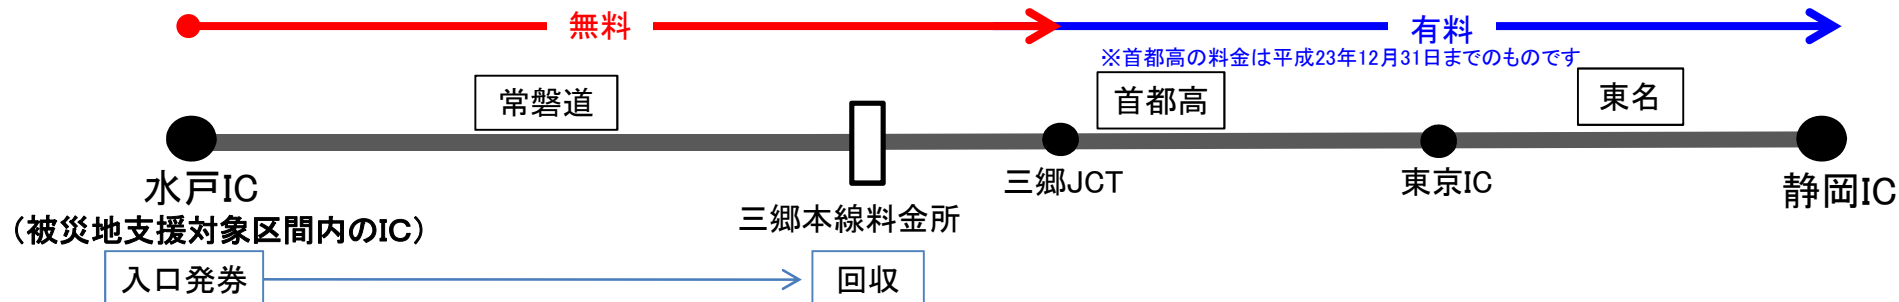

② 水戸→静岡

料金:【普通車】4,800円(通常料金:7,250円)、【大型車】8,050円(通常料金:11,950円)

※首都高の料金は平成23年12月31日までのものです