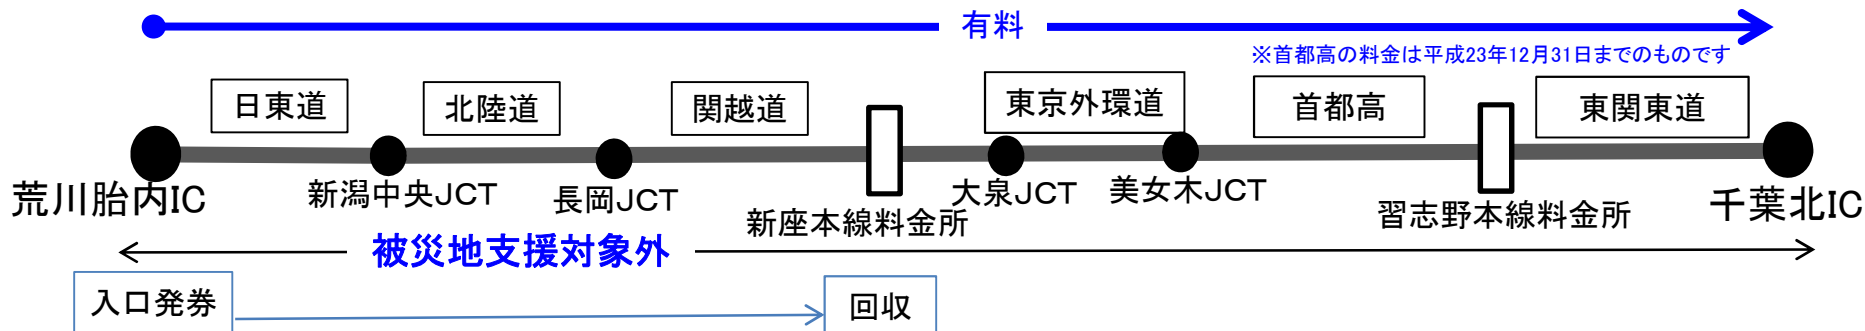

※ 料金例は、
定価ベース

⑧ 仙台宮城→酒田みなと

料金：【普通車】1,250円(通常料金:4,100円)、【大型車】1,950円(通常料金:6,500円)

⑨ 荒川胎内→千葉北

料金：【普通車】9,450円(通常料金:9,450円)、【大型車】15,650円(通常料金:15,650円)

※首都高の料金は平成23年12月31日までのものです

【避難者支援のご利用例(東日本)】

※ 料金例は、
定価ベース