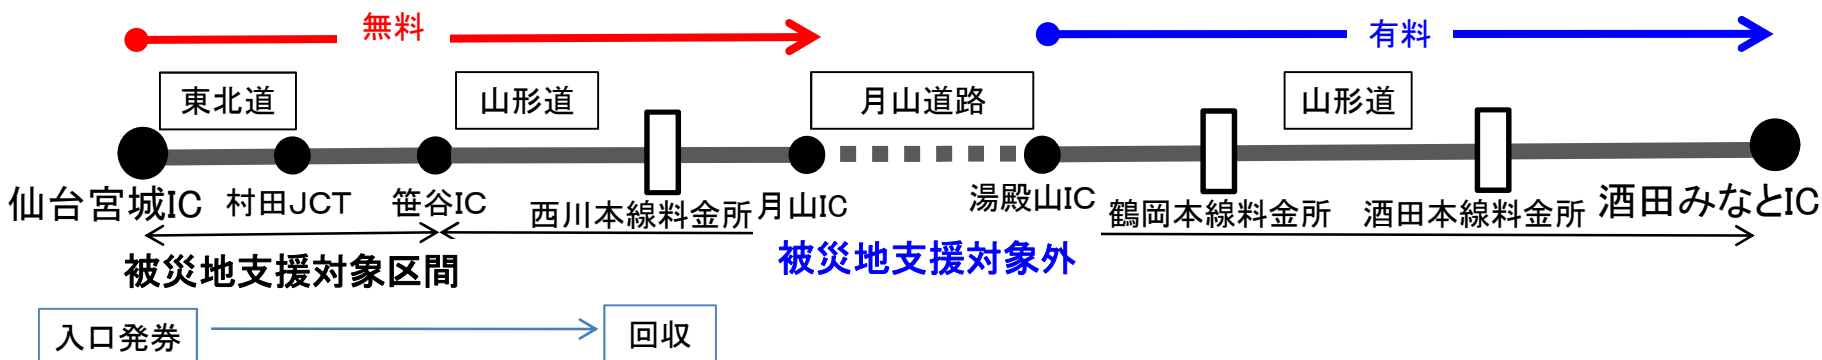

※ 料金例は、定価ベース

⑤ 八戸北 → 三沢

料金：【普通車】200円(通常料金:350円)、【大型車】310円(通常料金:560円)

⑥ 桜川筑西 → 日立中央

料金：【普通車】100円(通常料金:2,050円)、【大型車】150円(通常料金:3,250円)

【避難者支援のご利用例(東日本)】

⑦ 山形北→酒田みなと

料金：【普通車】2,500円(通常料金:2,500円)、【大型車】3,900円(通常料金:3,900円)

※ 料金例は、
定価ベース

⑧ 仙台宮城→酒田みなと

料金：【普通車】1,250円(通常料金:4,100円)、【大型車】1,950円(通常料金:6,500円)

⑨ 荒川胎内→千葉北

料金：【普通車】9,450円(通常料金:9,450円)、【大型車】15,650円(通常料金:15,650円)

※首都高の料金は平成23年12月31日までのものです

【避難者支援のご利用例(東日本)】

※ 料金例は、
定価ベース