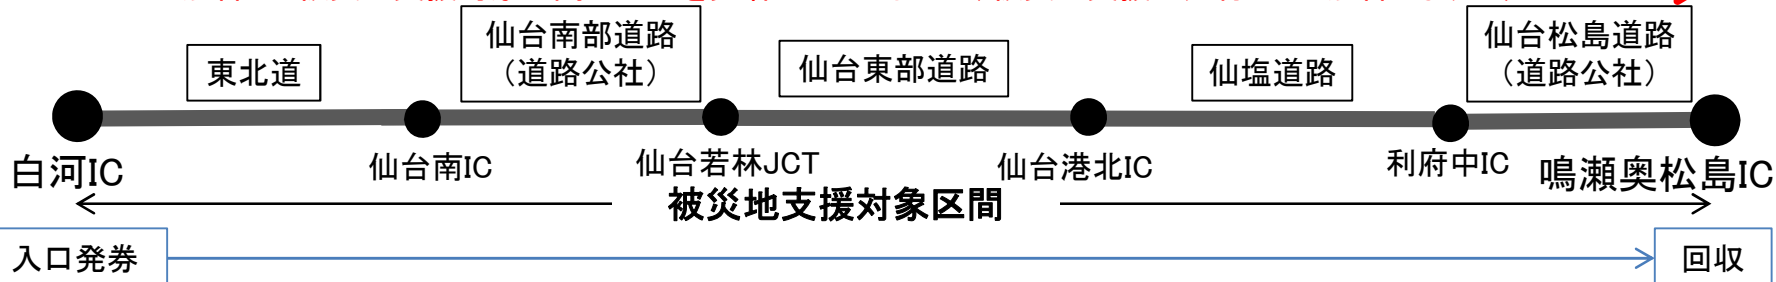

(参考)

【避難者支援のご利用例(東日本)】

① 白河→鳴瀬奥松島

料金:【普通車】0円(通常料金:5,400円)、【大型車】0円(通常料金:8,800円)

※料金例は、定価ベース

● 無料 ※被災地支援対象区間内のICを発着としているため、被災地支援の走行として無料となります

② 水戸→静岡

料金:【普通車】4,800円(通常料金:7,250円)、【大型車】8,050円(通常料金:11,950円)