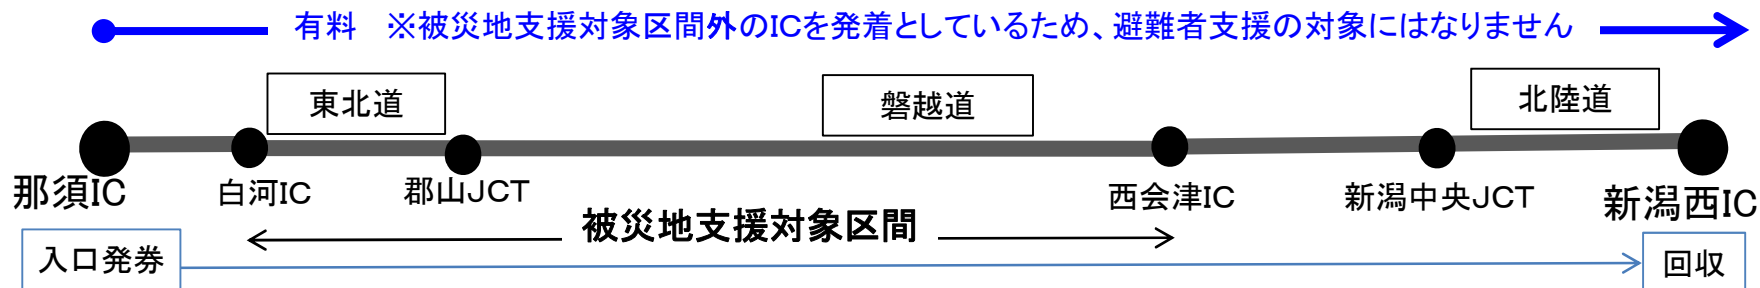

【避難者支援のご利用例(東日本)】

④ 那須 → 新潟西

料金：【普通車】2,450円(通常料金:4,900円)、【大型車】3,950円(通常料金:7,950円)
※被災地支援対象区間走行分の料金は無料

※ 料金例は、定価ベース