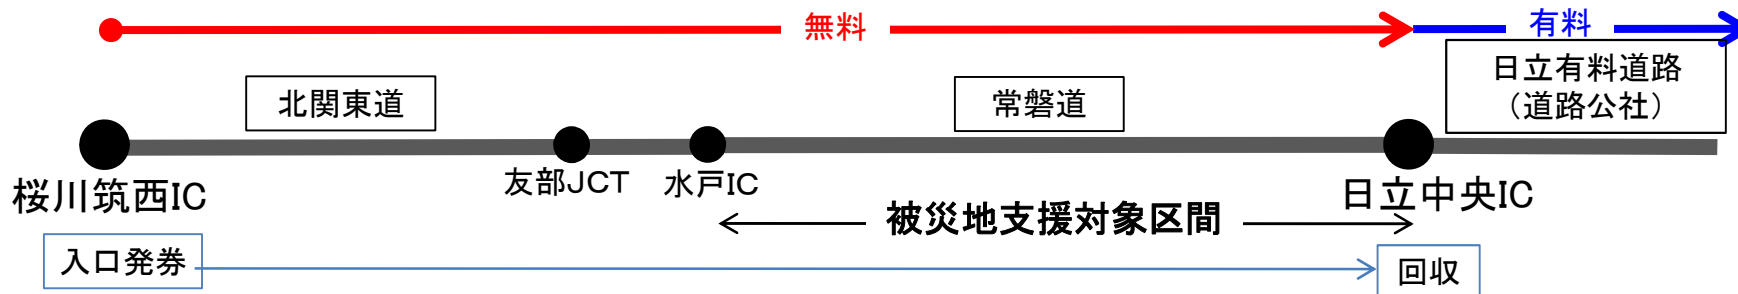

※ 料金例は、定価ベース

⑤ 八戸北 → 三沢

料金：【普通車】200円(通常料金:350円)、【大型車】310円(通常料金:560円)

⑥ 桜川筑西 → 日立中央

料金：【普通車】100円(通常料金:2,050円)、【大型車】150円(通常料金:3,250円)

【避難者支援のご利用例(東日本)】

⑦ 山形北→酒田みなと

料金：【普通車】2,500円(通常料金:2,500円)、【大型車】3,900円(通常料金:3,900円)