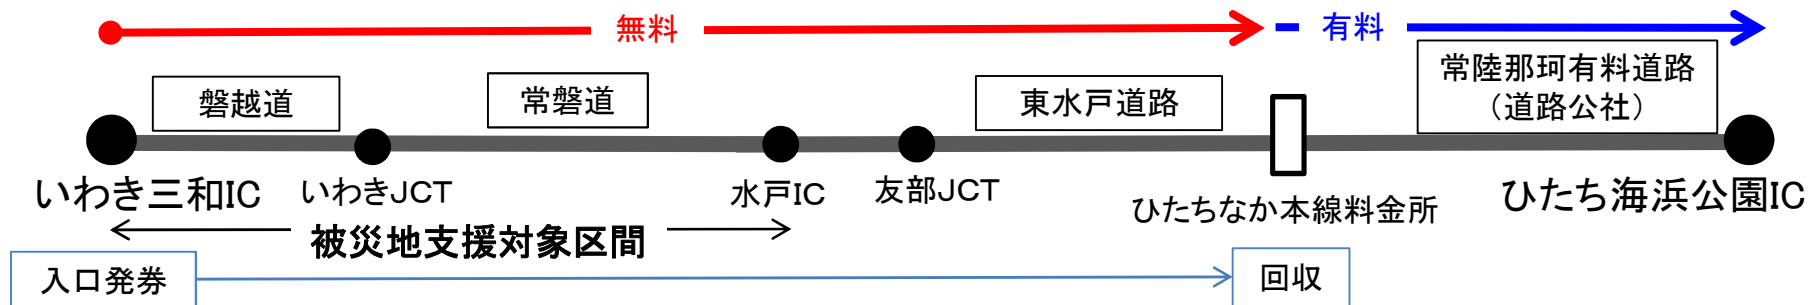

【避難者支援のご利用例(東日本)】

※ 料金例は、
定価ベース

⑩ **いわき三和 → たち海浜公園** 料金：【普通車】100円(通常料金：3,600円)、【大型車】150円(通常料金：5,800円)