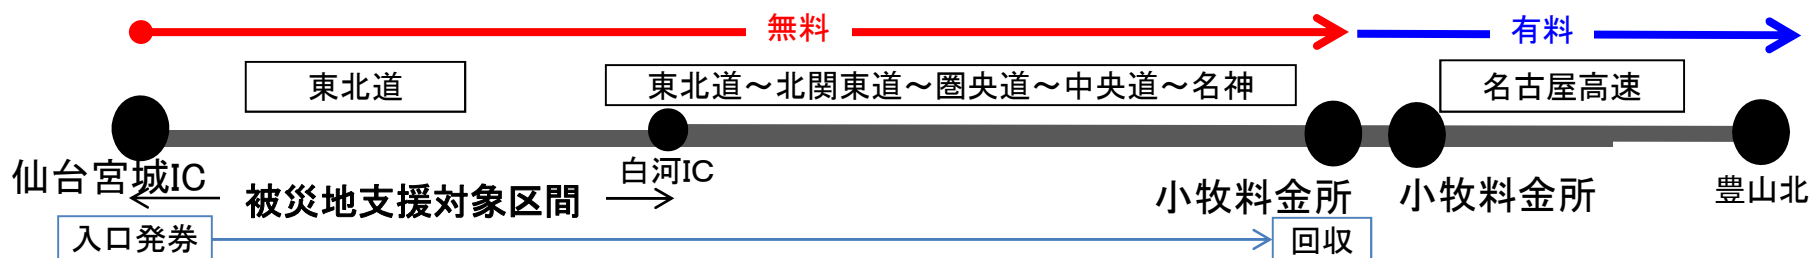

⑬ 白石 → 所沢 (東京外環道経由)

料金：【普通車】950円(通常料金：7,550円)、【大型車】1,500円(通常料金：12,300円)

【避難者支援のご利用例(中日本)】

① 仙台宮城→中央道 調布 料金:【普通車】600円(通常料金:10,450円)、【大型車】1,000円(通常料金:17,150円)

② 仙台宮城→名古屋高速 豊山北 料金:【普通車】350円(通常料金:13,950円)、【大型車】700円(通常料金:23,100円)