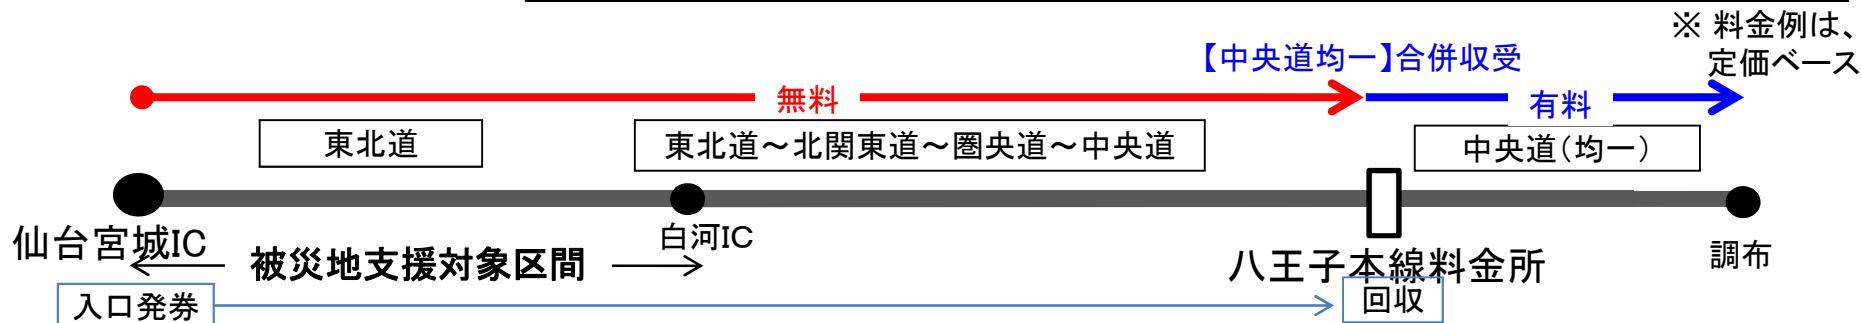

【避難者支援のご利用例(中日本)】

① 仙台宮城→中央道 調布 料金:【普通車】600円(通常料金:10,450円)、【大型車】1,000円(通常料金:17,150円)

② 仙台宮城→名古屋高速 豊山北 料金:【普通車】350円(通常料金:13,950円)、【大型車】700円(通常料金:23,100円)