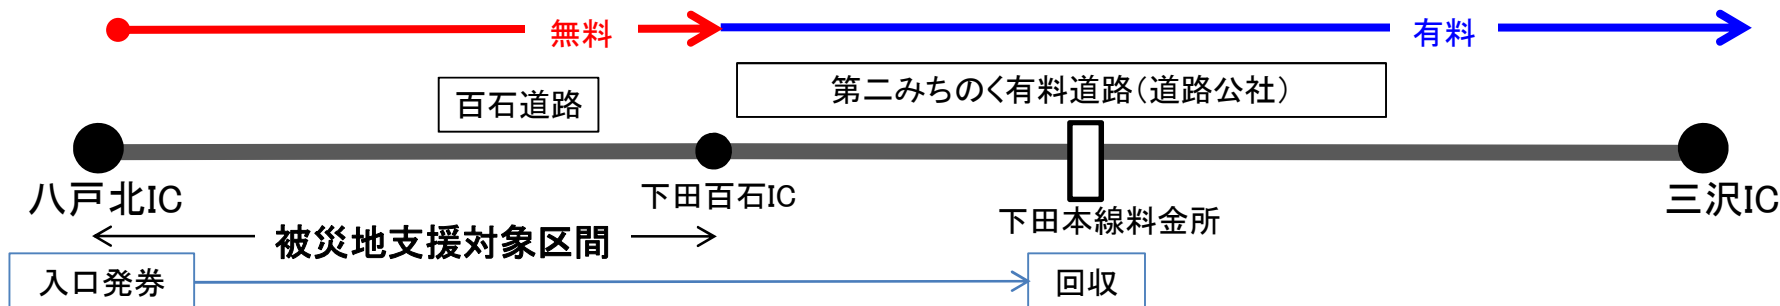

⑤ 八戸北 → 三沢

料金：【普通車】200円(通常料金:350円)、【大型車】310円(通常料金:560円)