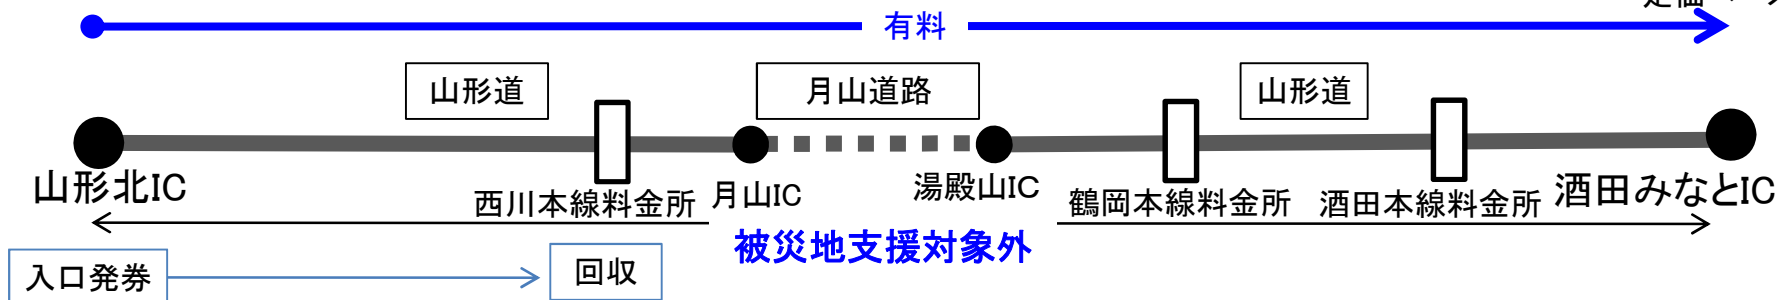

【避難者支援のご利用例(東日本)】

⑦ 山形北→酒田みなと

料金：【普通車】2,500円(通常料金:2,500円)、【大型車】3,900円(通常料金:3,900円)

※ 料金例は、
定価ベース