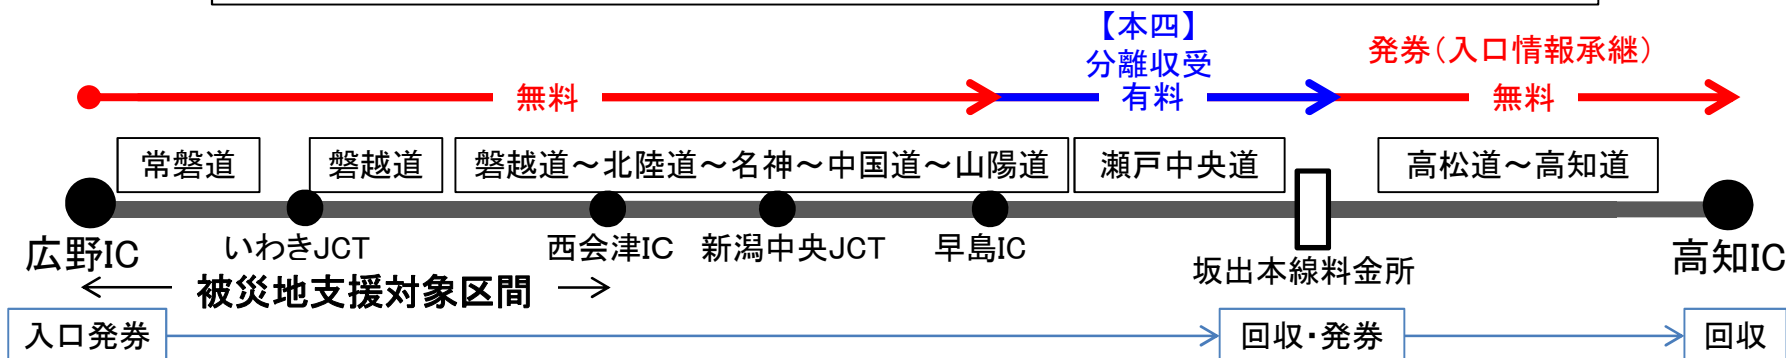

【避難者支援のご利用例(西日本・本四)】

① **広野 → 高知** 料金：【普通車】4,100円(通常料金:24,450円)、【大型車】6,800円(通常料金:40,250円) ※ 料金例は、定価ベース