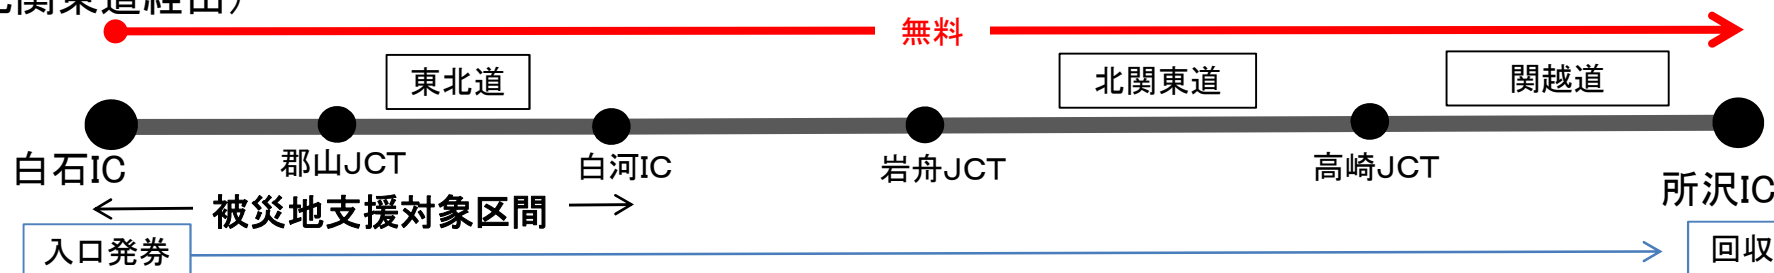

⑩ **いわき三和 → たち海浜公園** 料金：【普通車】100円(通常料金：3,600円)、【大型車】150円(通常料金：5,800円)

⑪ **福島西 → 流山** 料金：【普通車】100円(通常料金：6,150円)、【大型車】150円(通常料金：10,050円)

【避難者支援のご利用例(東日本)】

※ 料金例は、
定価ベース

⑫ 白石 → 所沢 (北関東道経由)

料金：【普通車】0円(通常料金：7,850円)、【大型車】0円(通常料金：12,800円)