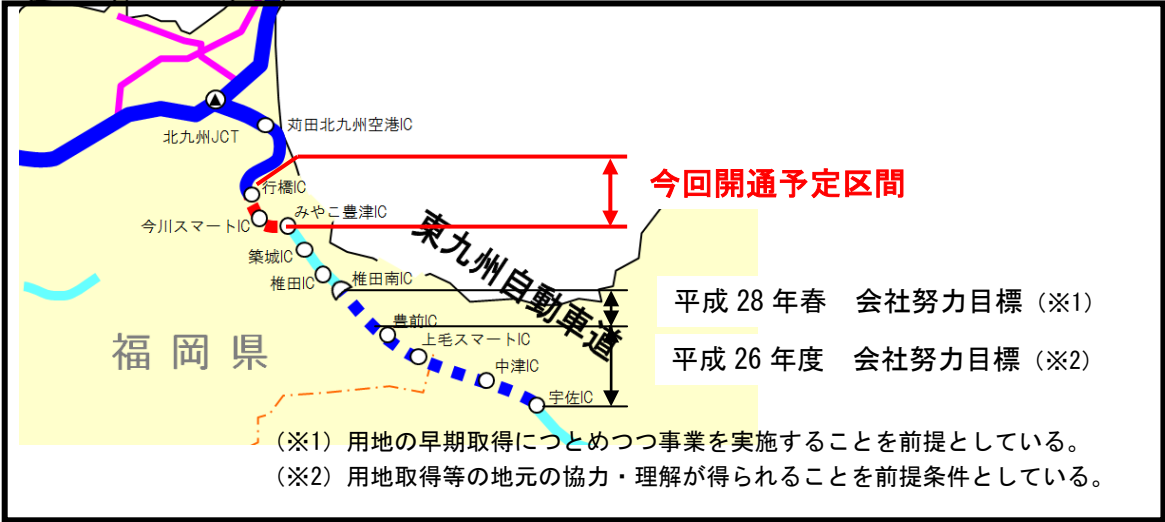

位置図

平成26年8月末現在

椎田道路本線料金所の廃止

(椎田道路通行料金)

当該区間の通行料金については、下表のとおりです。

【現行】 椎田本線料金所で徴収

普通車
410 円

【変更】 東九州自動車道 みやこ豊津 IC～椎田南 IC 開通時各 IC で徴収