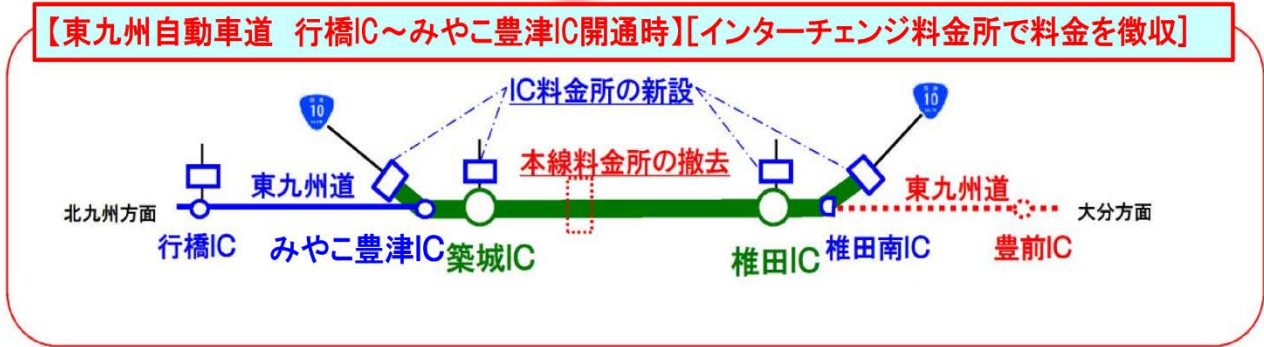

位置図

平成26年8月末現在

椎田道路本線料金所の廃止

(椎田道路通行料金)

当該区間の通行料金については、下表のとおりです。

【現行】 椎田本線料金所で徴収

普通車
410 円

【変更】 東九州自動車道 みやこ豊津 IC～椎田南 IC 開通時各 IC で徴収