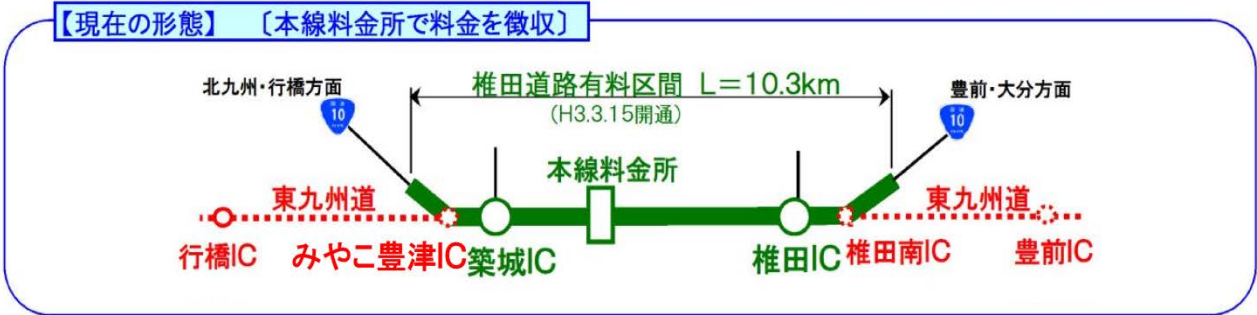

位置図

平成26年8月末現在

椎田道路本線料金所の廃止

(椎田道路通行料金)

当該区間の通行料金については、下表のとおりです。

【現行】 椎田本線料金所で徴収

普通車
410 円

【変更】 東九州自動車道 みやこ豊津 IC～椎田南 IC 開通時各 IC で徴収