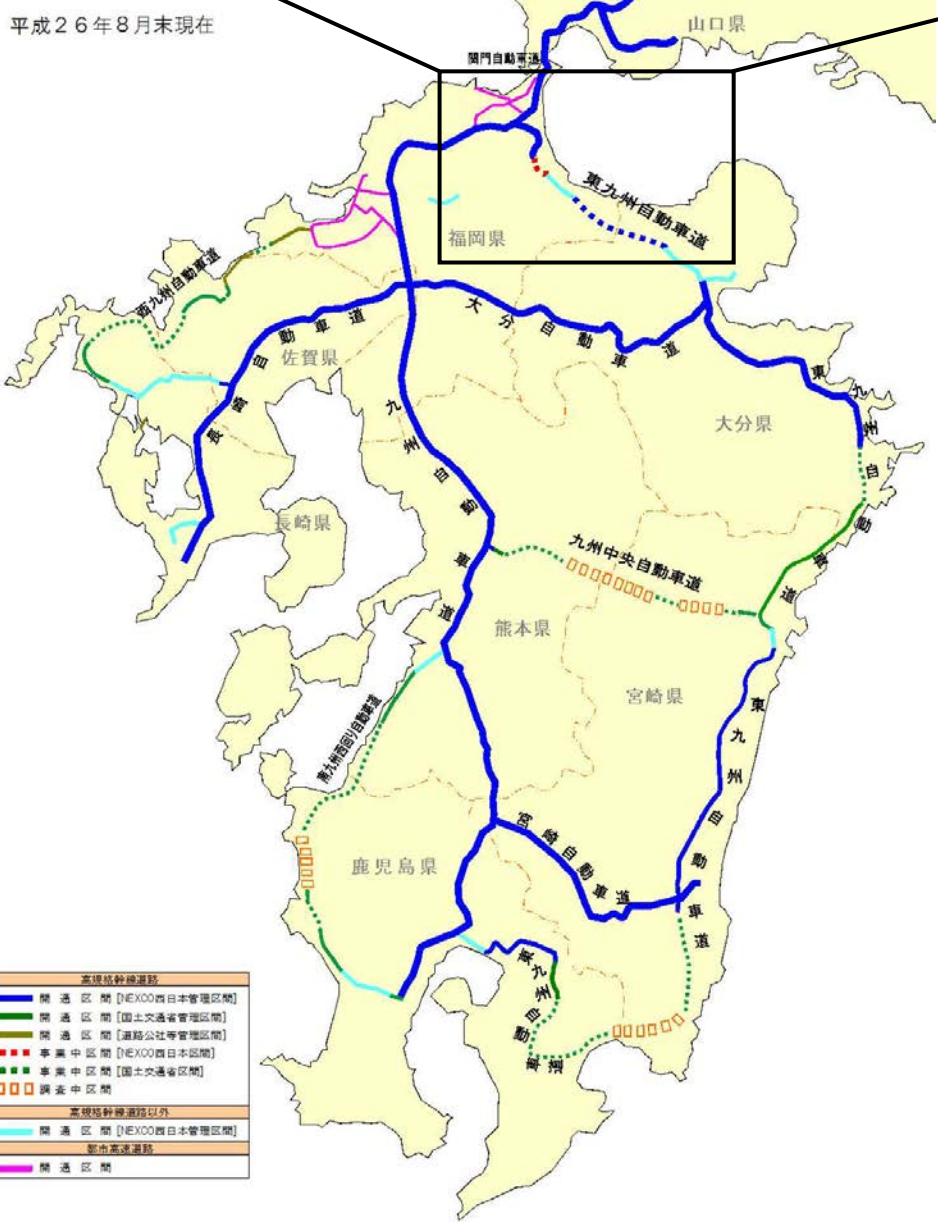

位置図

平成26年8月末現在

椎田道路本線料金所の廃止

(椎田道路通行料金)

当該区間の通行料金については、下表のとおりです。

【現行】 椎田本線料金所で徴収

普通車
410 円

【変更】 東九州自動車道 みやこ豊津 IC～椎田南 IC 開通時各 IC で徴収

普通車

		椎田	椎田南
		100 円	100 円
	築城	210 円	310 円
みやこ豊津	100 円	310 円	410 円