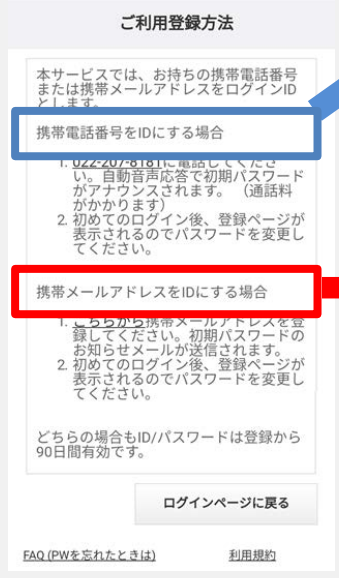

新規登録方法概要～E-NEXCO Wi-Fi SPOT, C-NEXCO Wi-Fi SPOT, W-NEXCO Wi-Fi SPOT～

■STEP 1 パスワードの取得方法 ※画像はイメージです

①対象のSA・PAへのお立ち寄り

・SA・PA営業施設貼付（入口等）のステッカーが目印です。

NEXCO東日本

NEXCO中日本

NEXCO西日本

⑤パスワード取得

■専用電話に電話。自動音声でパスワードをお知らせ

あなたのパスワードは
“1234”です

■メールアドレスを入力。
メール返信でパスワードをお知らせ

<件名: パスワードのお知らせ>この度は、FREE Wi-Fi PASSPORTのご登録ありがとうございます。パスワードは以下のとおりです。

パスワード: 1234

サービスご利用方法

1. FREE Wi-Fi PASSPORTのログインページでお客様のメールアドレスとパスワードを入力してログインするとインターネットをご利用いただけます。
2. 初回ログイン時は性別・年代等の属性情報をご入力いただきます。なお、2回目以降はこの入力は必要ありません。
3. ご利用は、90日間です。
4. 90日間経過後は再度登録すると、引き続きご利用いただけます。

②SSIDをタップ

③“初めての方はこちら”をタップ

④登録方法選（メールor携帯電話）

FAQ (PWを忘れたときは)

利用規約

STEP 2 ログイン方法 ※画像はイメージです

⑥ログイン
・ログインIDと取得したパスワードを入力したら“ログイン”をタップしてください。

※③と同じ画面です