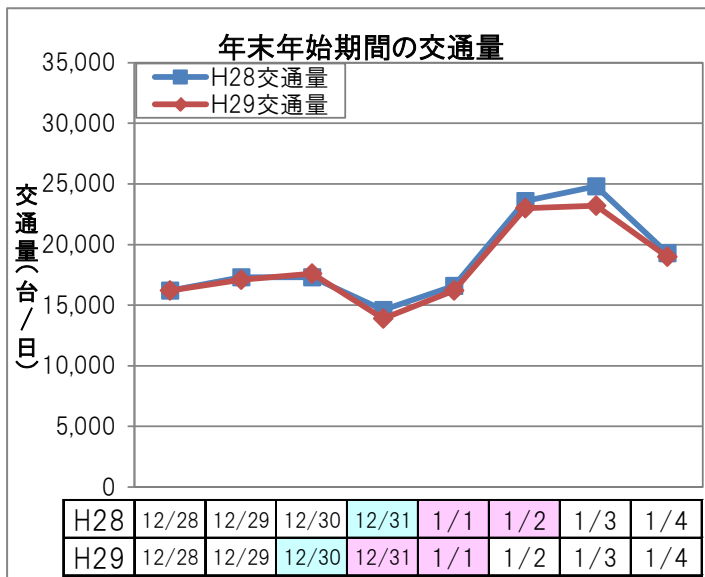

# 《トピック》 高速道路の日別・方向別の交通状況

○ H29年度 年末年始期間の渋滞回数のピークは、  
下り線が12月30日(土)、上り線が1月2日(火)と3日(水)でした。

## 【下り線】

## 【上り線】

H28	12/28 (水)	12/29 (木)	12/30 (金)	12/31 (土)	1/1 (日)	1/2 (月)	1/3 (火)	1/4 (水)
東京	快晴・曇	曇・快晴	快晴・曇	快晴・晴	快晴・曇	曇・快晴	快晴・曇	晴
名古屋	晴・曇	曇・晴	快晴・晴	晴	晴・曇	晴・雨	曇・晴	晴
大阪	晴	曇・晴	晴	晴	晴・曇	晴・曇	晴・曇	晴

H29	12/28 (木)	12/29 (金)	12/30 (土)	12/31 (日)	1/1 (月)	1/2 (火)	1/3 (水)	1/4 (木)
東京	快晴・曇	晴・快晴	快晴・曇	雪・晴	晴	快晴・晴	快晴	晴
名古屋	晴・曇	曇・晴	晴・曇	雨・晴	晴	晴・雨	晴・快晴	晴
大阪	曇	曇・晴	晴・曇	曇・晴	晴・曇	晴・曇	晴	曇