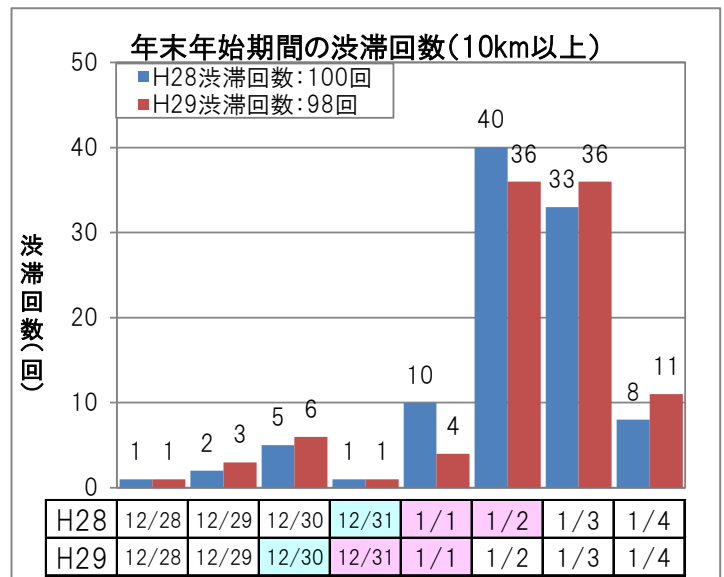

# 《トピック》 高速道路の日別・方向別の交通状況

○ H29年度 年末年始期間の渋滞回数のピークは、  
下り線が12月30日(土)、上り線が1月2日(火)と3日(水)でした。

## 【下り線】

## 【上り線】

H28	12/28 (水)	12/29 (木)	12/30 (金)	12/31 (土)	1/1 (日)	1/2 (月)	1/3 (火)	1/4 (水)
東京	快晴・曇	曇・快晴	快晴・曇	快晴・晴	快晴・曇	曇・快晴	快晴・曇	晴
名古屋	晴・曇	曇・晴	快晴・晴	晴	晴・曇	晴・雨	曇・晴	晴
大阪	晴	曇・晴	晴	晴	晴・曇	晴・曇	晴・曇	晴

H29	12/28 (木)	12/29 (金)	12/30 (土)	12/31 (日)	1/1 (月)	1/2 (火)	1/3 (水)	1/4 (木)
東京	快晴・曇	晴・快晴	快晴・曇	雪・晴	晴	快晴・晴	快晴	晴
名古屋	晴・曇	曇・晴	晴・曇	雨・晴	晴	晴・雨	晴・快晴	晴
大阪	曇	曇・晴	晴・曇	曇・晴	晴・曇	晴・曇	晴	曇