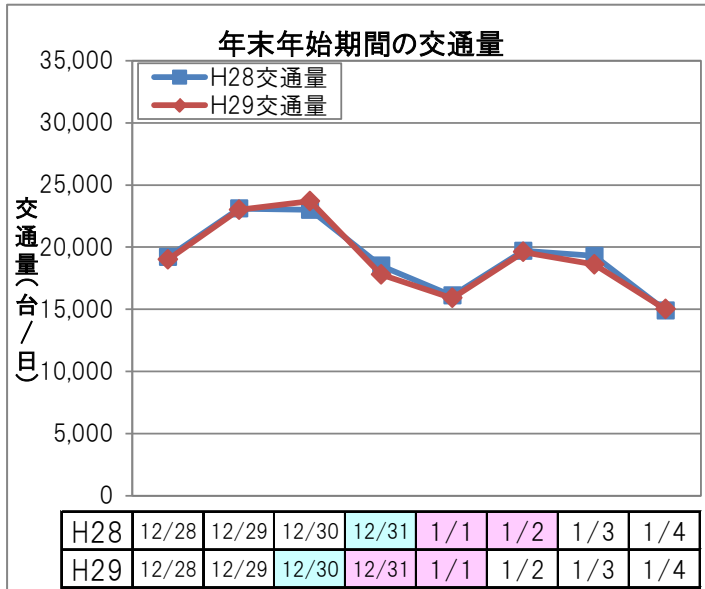

# 《トピック》 高速道路の日別・方向別の交通状況

○ H29年度 年末年始期間の渋滞回数のピークは、  
下り線が12月30日(土)、上り線が1月2日(火)と3日(水)でした。

## 【下り線】

## 【上り線】

H28	12/28 (水)	12/29 (木)	12/30 (金)	12/31 (土)	1/1 (日)	1/2 (月)	1/3 (火)	1/4 (水)
東京	快晴・曇	曇・快晴	快晴・曇	快晴・晴	快晴・曇	曇・快晴	快晴・曇	晴
名古屋	晴・曇	曇・晴	快晴・晴	晴	晴・曇	晴・雨	曇・晴	晴
大阪	晴	曇・晴	晴	晴	晴・曇	晴・曇	晴・曇	晴

H29	12/28 (木)	12/29 (金)	12/30 (土)	12/31 (日)	1/1 (月)	1/2 (火)	1/3 (水)	1/4 (木)
東京	快晴・曇	晴・快晴	快晴・曇	雪・晴	晴	快晴・晴	快晴	晴
名古屋	晴・曇	曇・晴	晴・曇	雨・晴	晴	晴・雨	晴・快晴	晴
大阪	曇	曇・晴	晴・曇	曇・晴	晴・曇	晴・曇	晴	曇