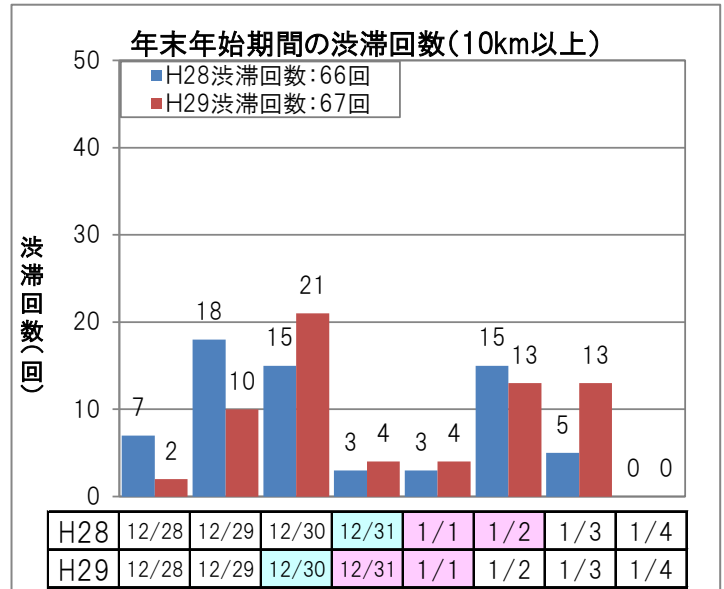

# 《トピック》 高速道路の日別・方向別の交通状況

○ H29年度 年末年始期間の渋滞回数のピークは、  
下り線が12月30日(土)、上り線が1月2日(火)と3日(水)でした。

## 【下り線】

## 【上り線】

H28	12/28 (水)	12/29 (木)	12/30 (金)	12/31 (土)	1/1 (日)	1/2 (月)	1/3 (火)	1/4 (水)
東京	快晴・曇	曇・快晴	快晴・曇	快晴・晴	快晴・曇	曇・快晴	快晴・曇	晴
名古屋	晴・曇	曇・晴	快晴・晴	晴	晴・曇	晴・雨	曇・晴	晴
大阪	晴	曇・晴	晴	晴	晴・曇	晴・曇	晴・曇	晴

H29	12/28 (木)	12/29 (金)	12/30 (土)	12/31 (日)	1/1 (月)	1/2 (火)	1/3 (水)	1/4 (木)
東京	快晴・曇	晴・快晴	快晴・曇	雪・晴	晴	快晴・晴	快晴	晴
名古屋	晴・曇	曇・晴	晴・曇	雨・晴	晴	晴・雨	晴・快晴	晴
大阪	曇	曇・晴	晴・曇	曇・晴	晴・曇	晴・曇	晴	曇