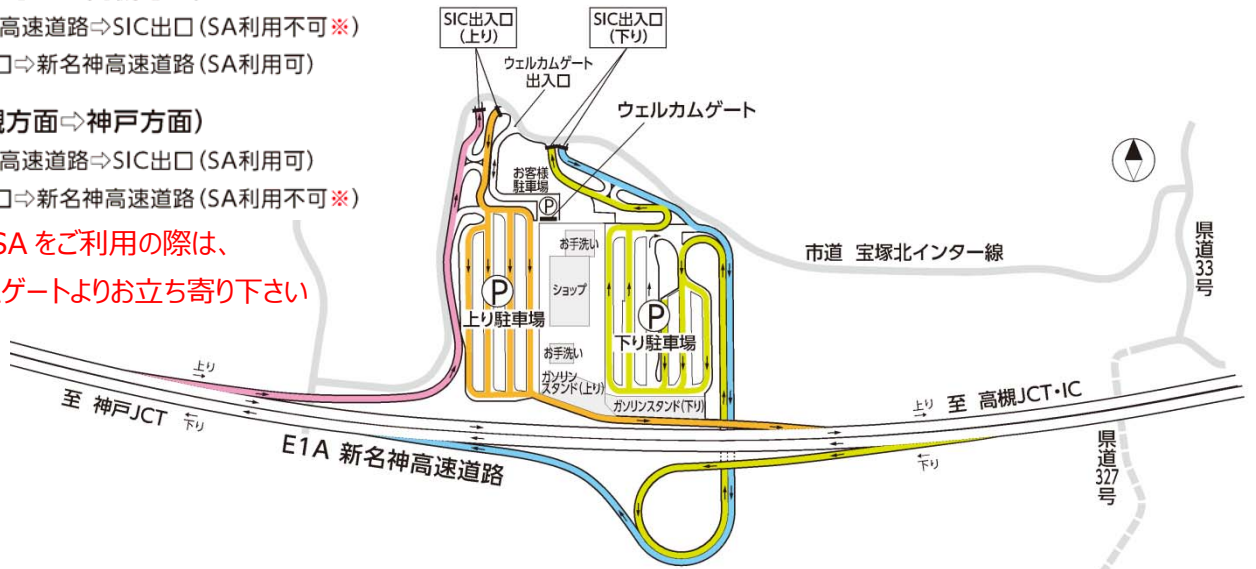

■路線図

■宝塚北スマートIC・SAのご案内

宝塚北SIC・SA

- 上り線(神戸方面⇒高槻方面)
- 新名神高速道路⇒SIC出口(SA利用不可※)
 - SIC入口⇒新名神高速道路(SA利用可)
- 下り線(高槻方面⇒神戸方面)
- 新名神高速道路⇒SIC出口(SA利用可)
 - SIC入口⇒新名神高速道路(SA利用不可※)

※宝塚北SAをご利用の際は、
ウェルカムゲートよりお立ち寄り下さい

宝塚北スマートICは、各方面への出入り口がご利用頂けます。
 ただし、神戸方面の流入出時における宝塚北SAのご利用はご注意ください。
 <宝塚北スマートICから神戸方面に流入する場合>
 宝塚北スマートIC流入前にウェルカムゲートよりSAにお立ち寄り下さい。
 <神戸方面から宝塚北スマートICで流出する場合>
 宝塚北スマートIC流出後にウェルカムゲートよりSAにお立ち寄り下さい。
 なお、ウェルカムゲート前にお客様駐車場を設けておりますのでご利用下さい。