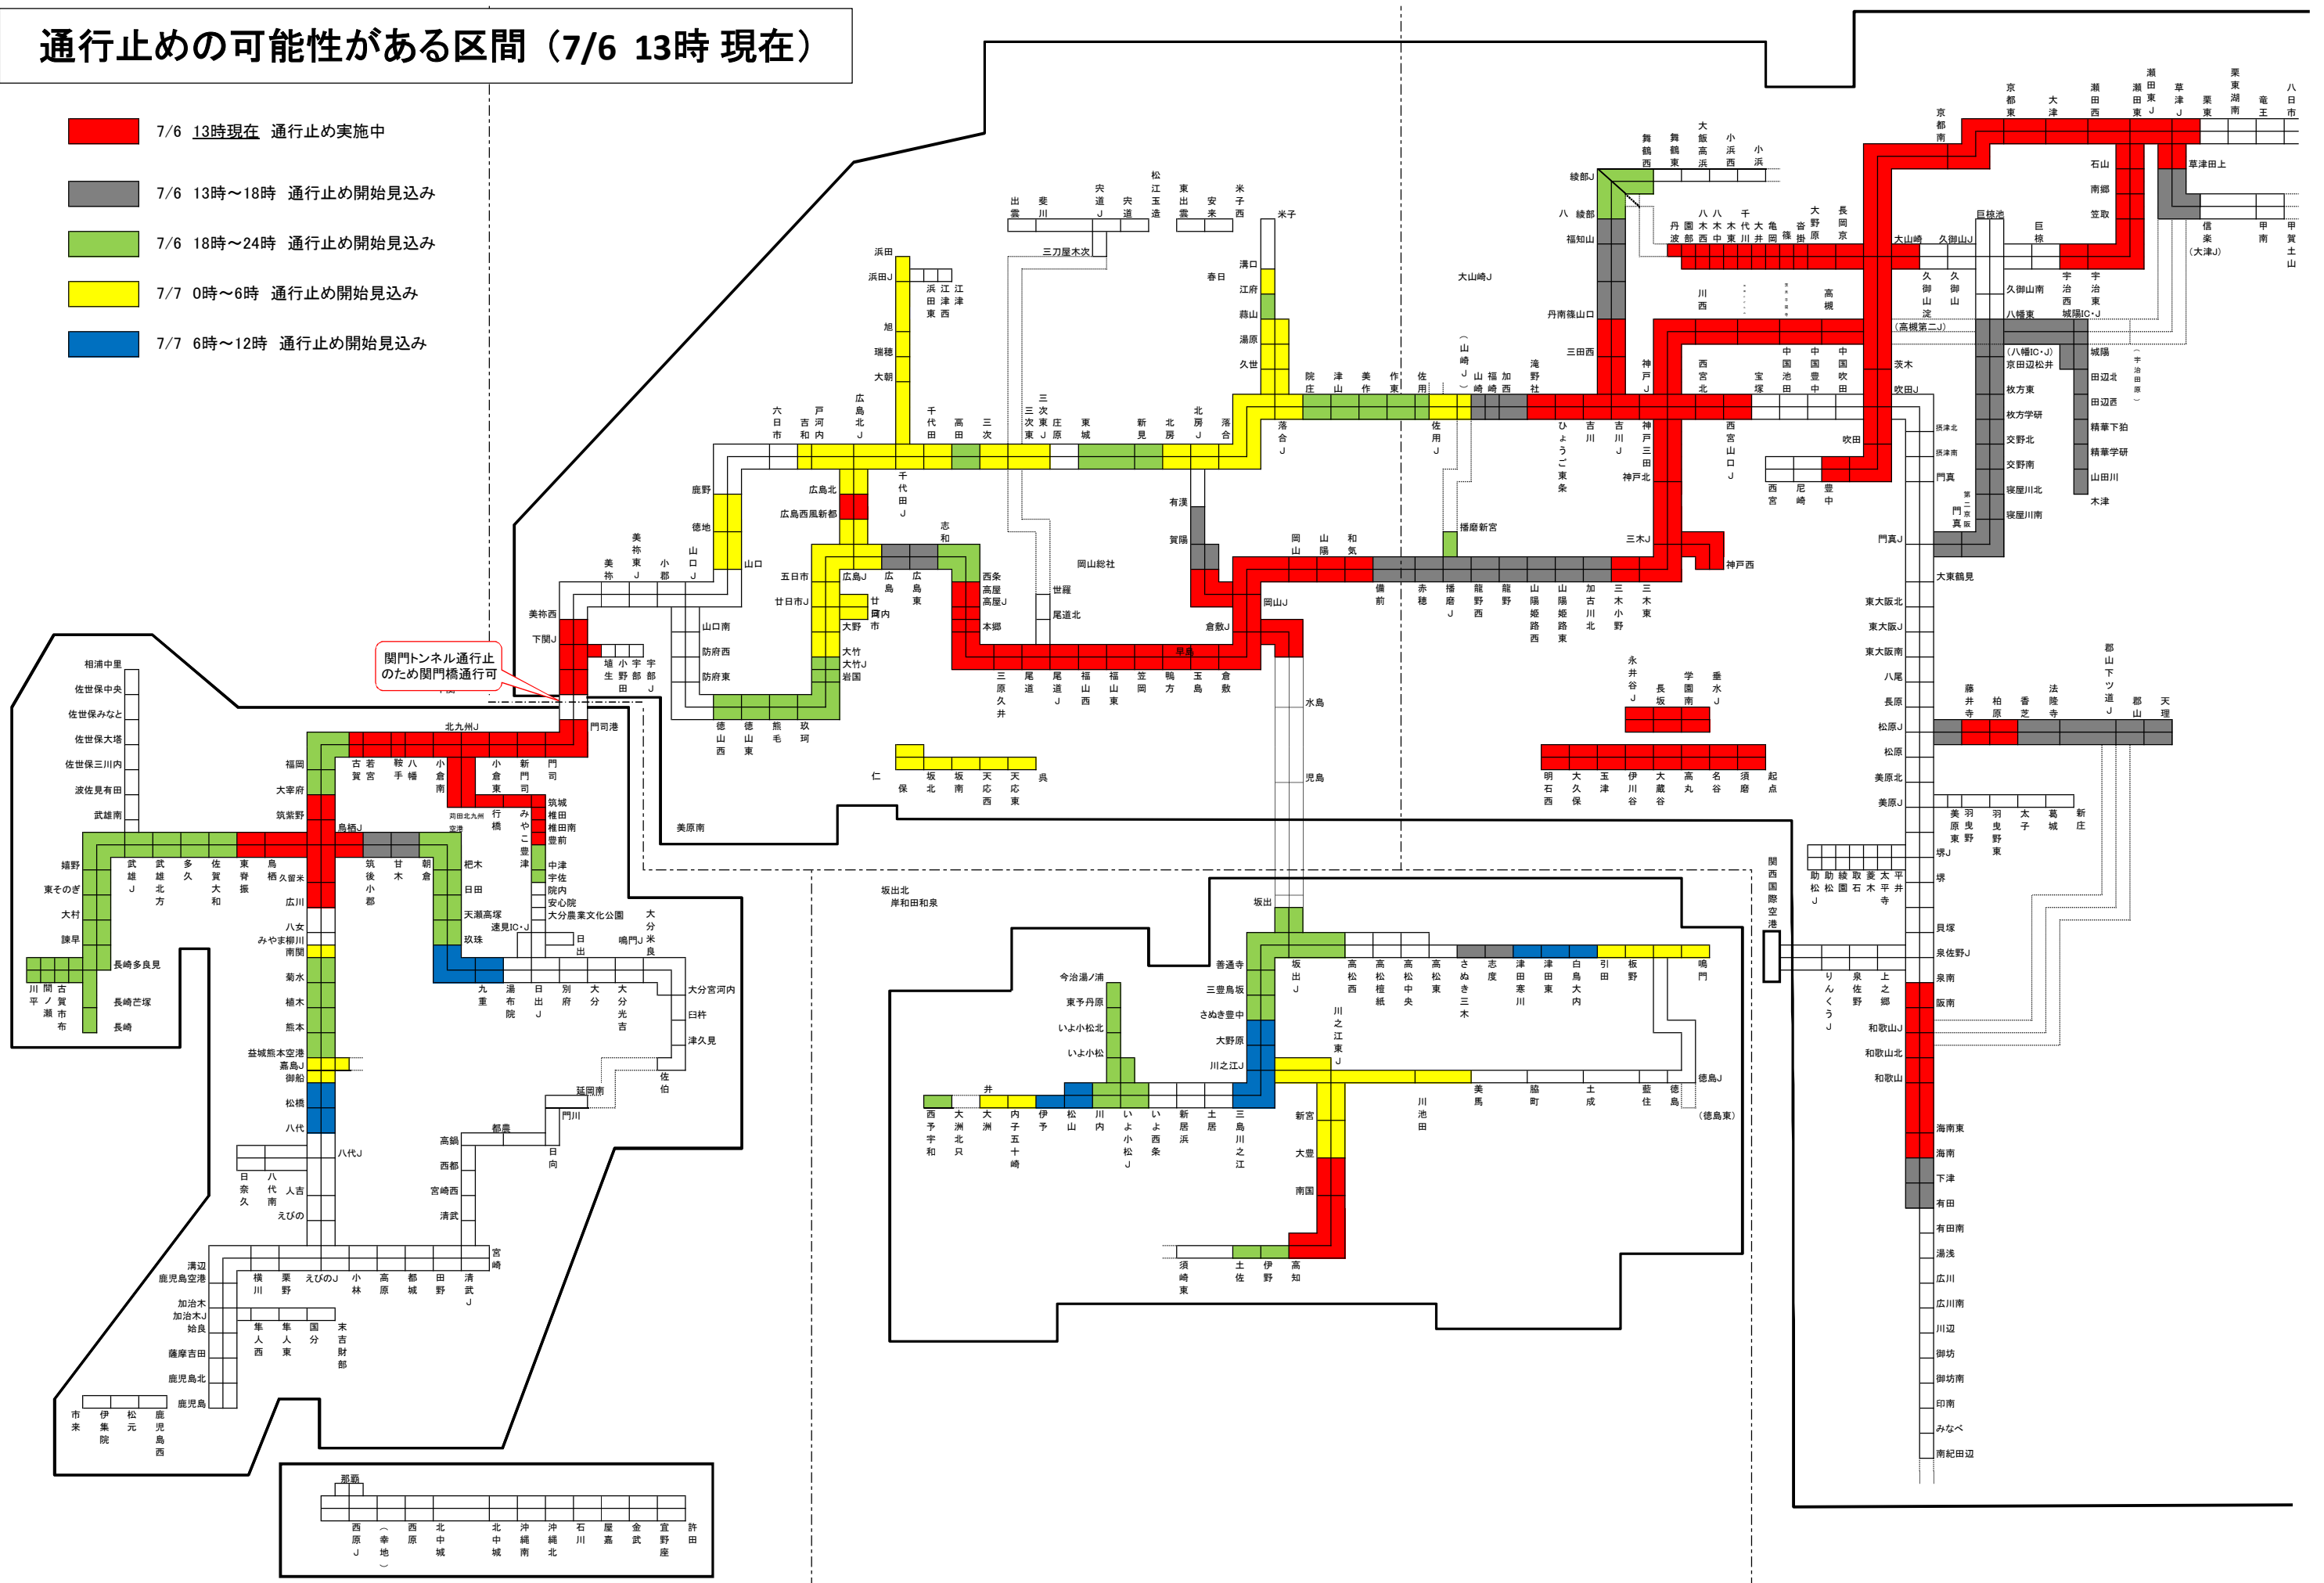

通行止めの可能性がある区間 (7/6 13時 現在)

- 7/6 13時現在 通行止め実施中
- 7/6 13時~18時 通行止め開始見込み
- 7/6 18時~24時 通行止め開始見込み
- 7/7 0時~6時 通行止め開始見込み
- 7/7 6時~12時 通行止め開始見込み

関門トンネル通行止のため関門橋通行可