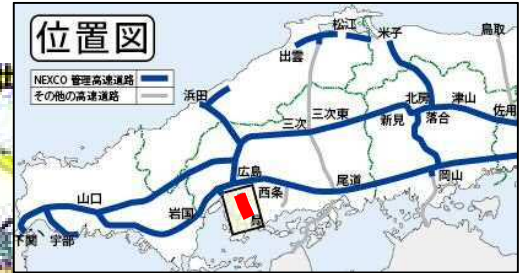

E31 広島呉道路の通行止め状況

-  通行止め区間
-  通行止め解除済み区間
-  重篤な被災箇所

※並行する国道31号(広島~呉)の交通を7/11 23時より2車線で確保