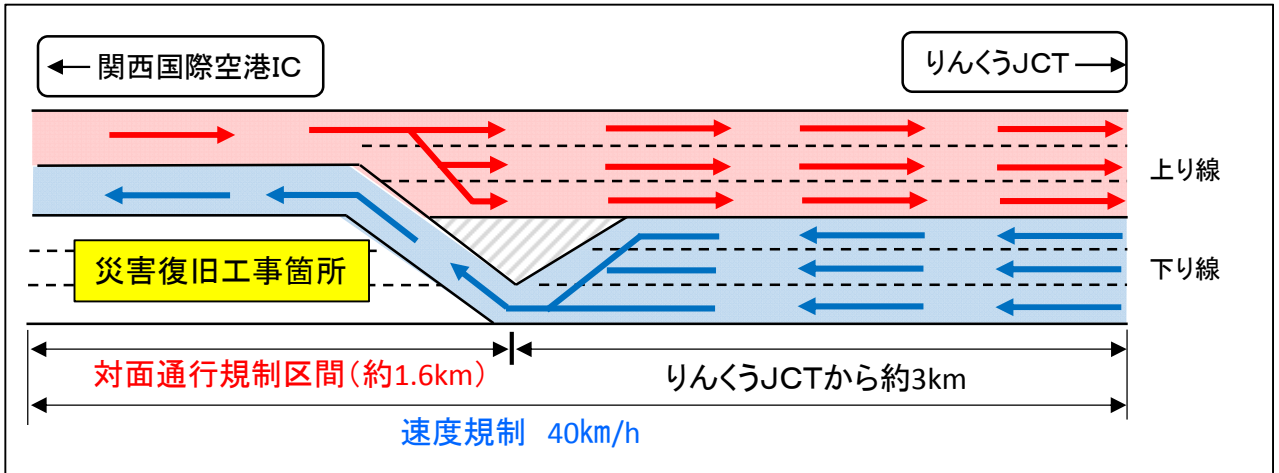

関西国際空港連絡橋への経路および空港側の経路について

関西国際空港連絡橋上

関西国際空港 IC 料金所付近