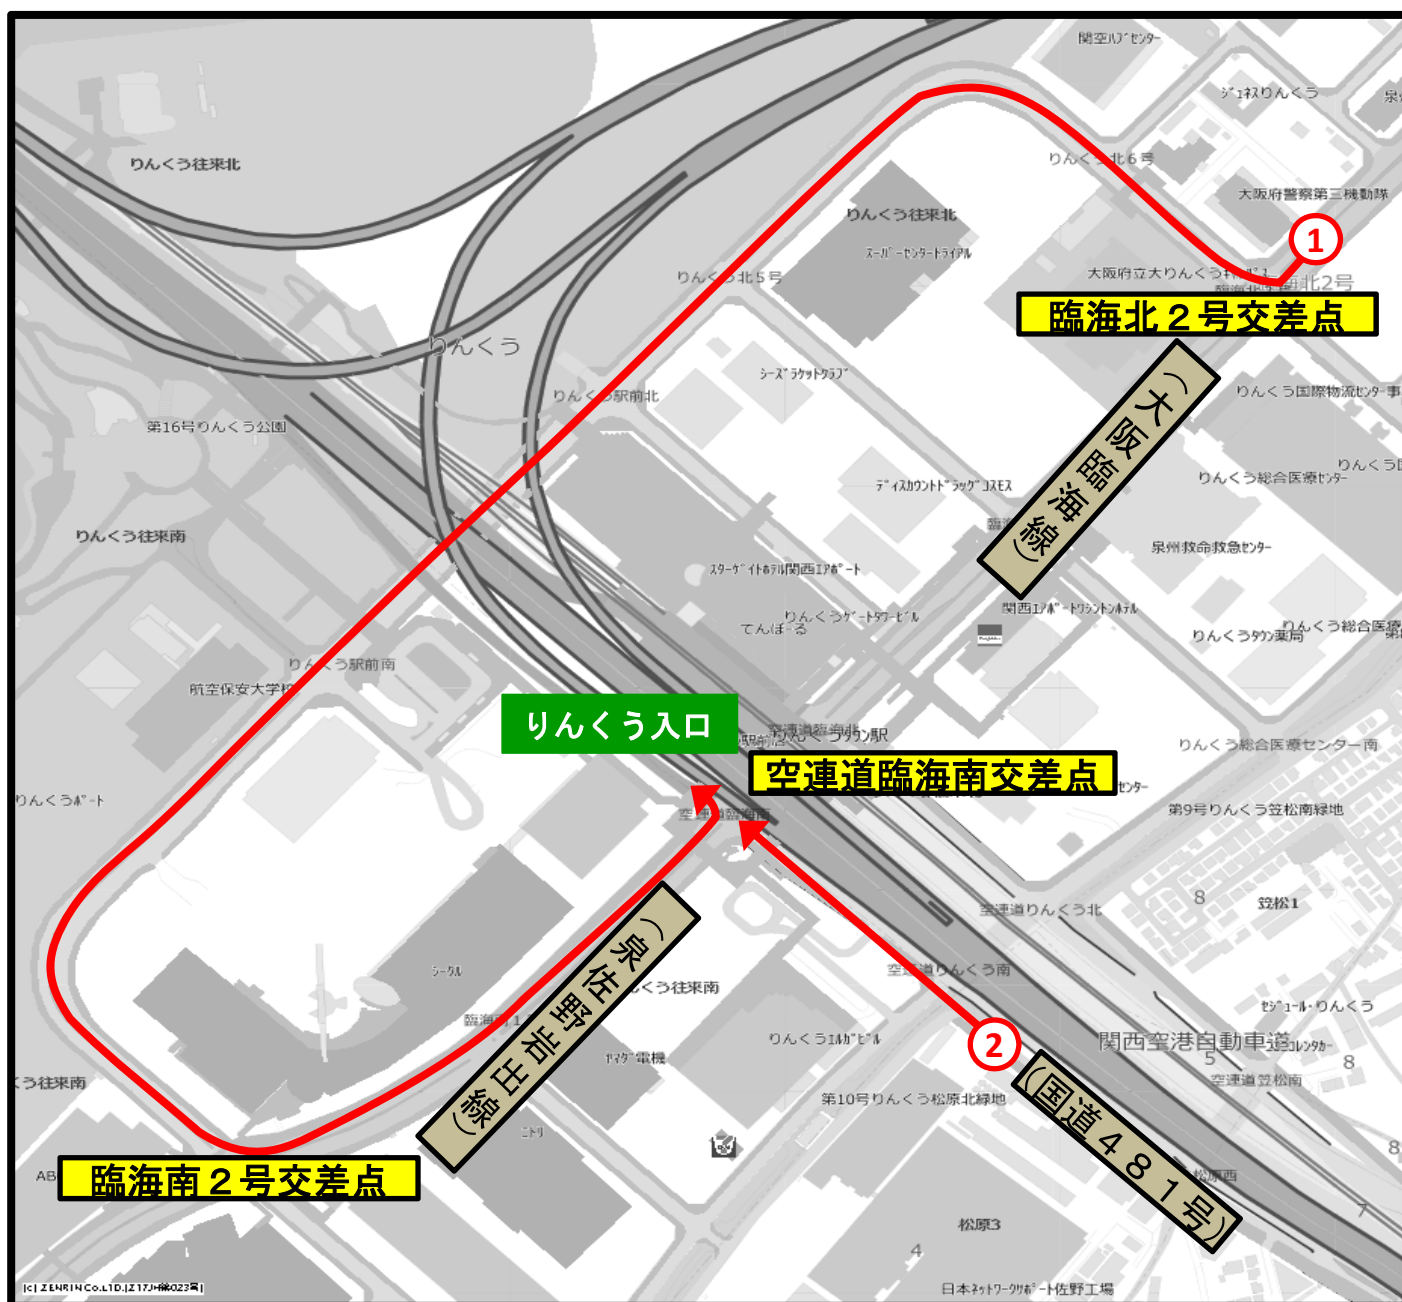

関西国際空港連絡橋への経路について

【期間】

平成30年9月7日（金）から当分の間

【ご注意】

- ・ 高速道路から関西国際空港連絡橋へ直接アクセスすることはできません。なお、連絡橋から高速道路へは直接アクセス可能です。
 阪神高速からは泉佐野南出口で一旦高速を降りて、上記①ルートで関西国際空港連絡橋に入って下さい。
 関西空港自動車道からは泉佐野出口で一旦高速を降りて、上記②ルートで関西空港連絡橋に入って下さい。
- ・ マイカー・一般車両は通行出来ません。
- ・ 交通渋滞が予想されますので、ご理解をお願いいたします。