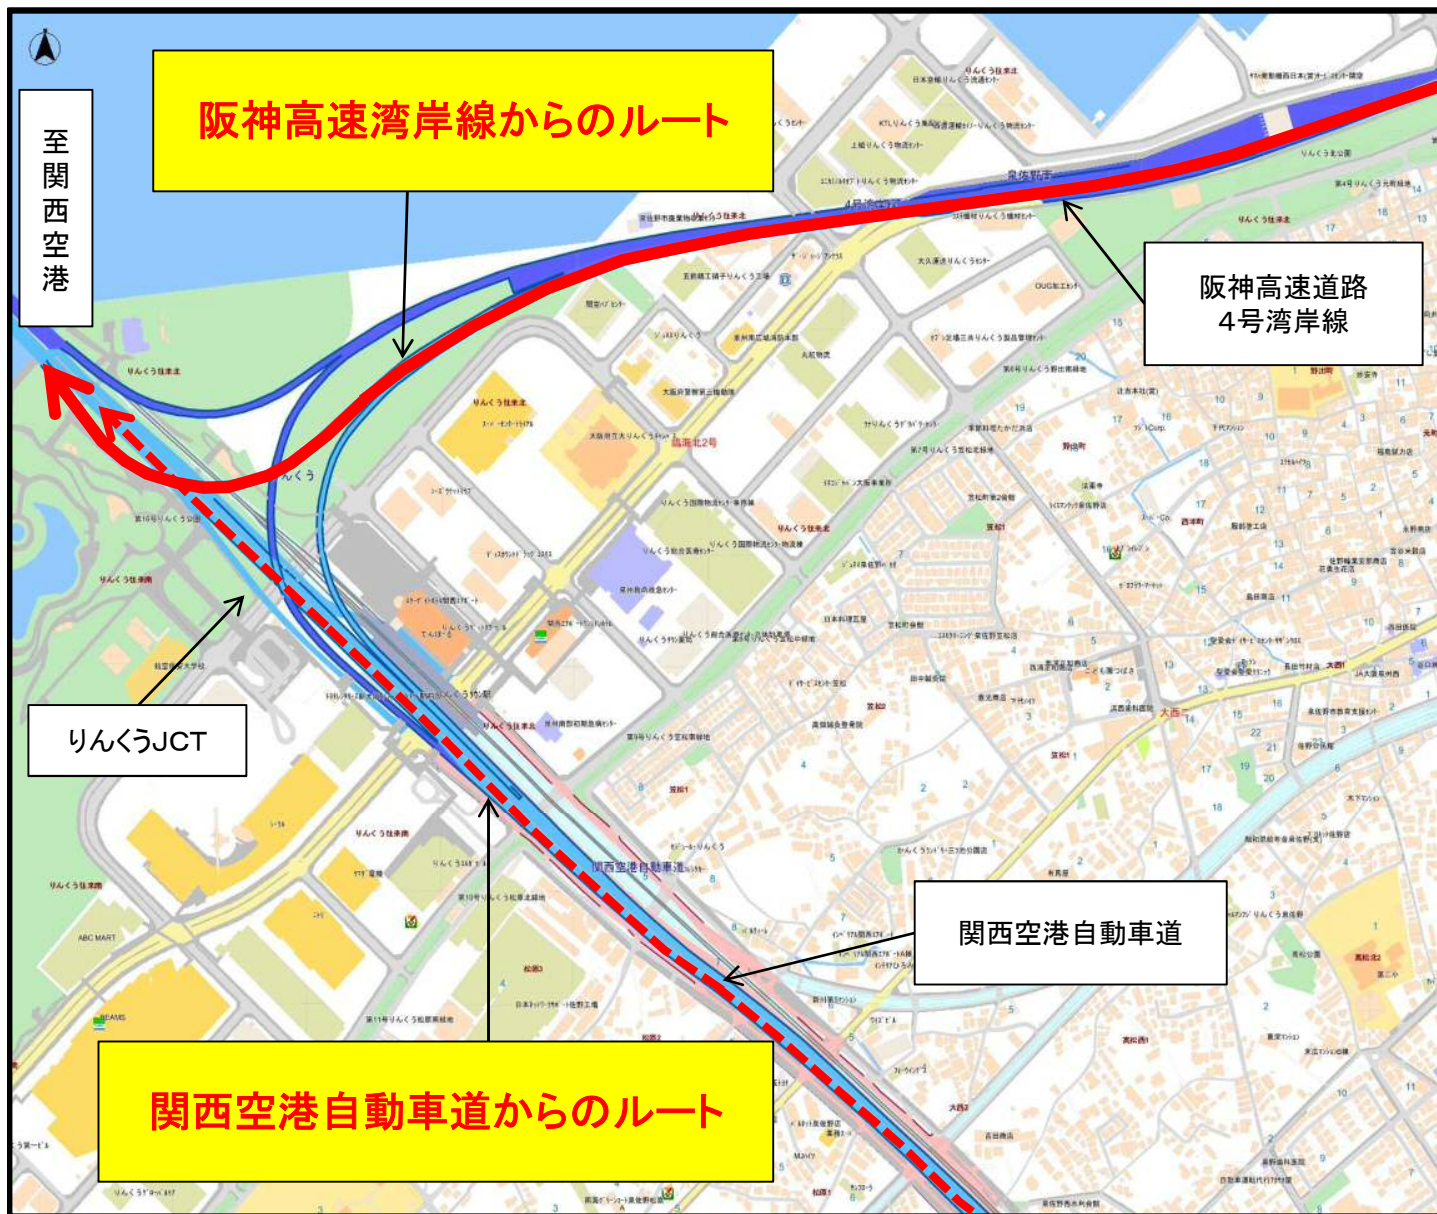

# 高速道路からの経路

高速道路から関西国際空港連絡橋へ直接アクセスが可能になります。

## 【期間】

平成30年9月9日(日)から当分の間