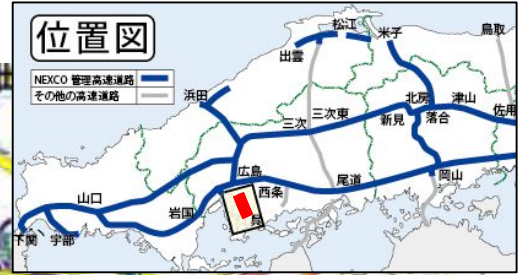

# E31 広島呉道路の通行止め状況

- 通行止め区間
- 通行止め解除済み区間
- ✕ 重篤な被災箇所

にほ さかきた  
仁保IC～坂北IC(3km)  
7/13(金)18時解除

さかきた くれ  
坂北IC～呉IC(13km)  
9月27日(木)15時解除

広島呉道路