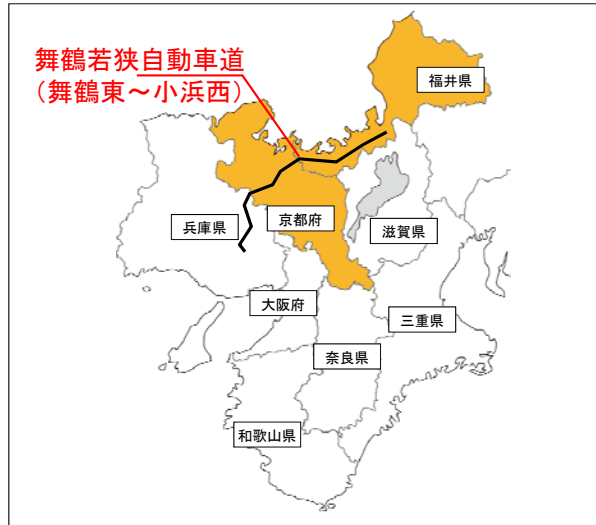

まいづる わか さ まいづる ひがし おばま にし
舞鶴若狭自動車道(舞鶴東~小浜西)

- 【凡例】
- 付加車線(設置済)
 - 事業箇所