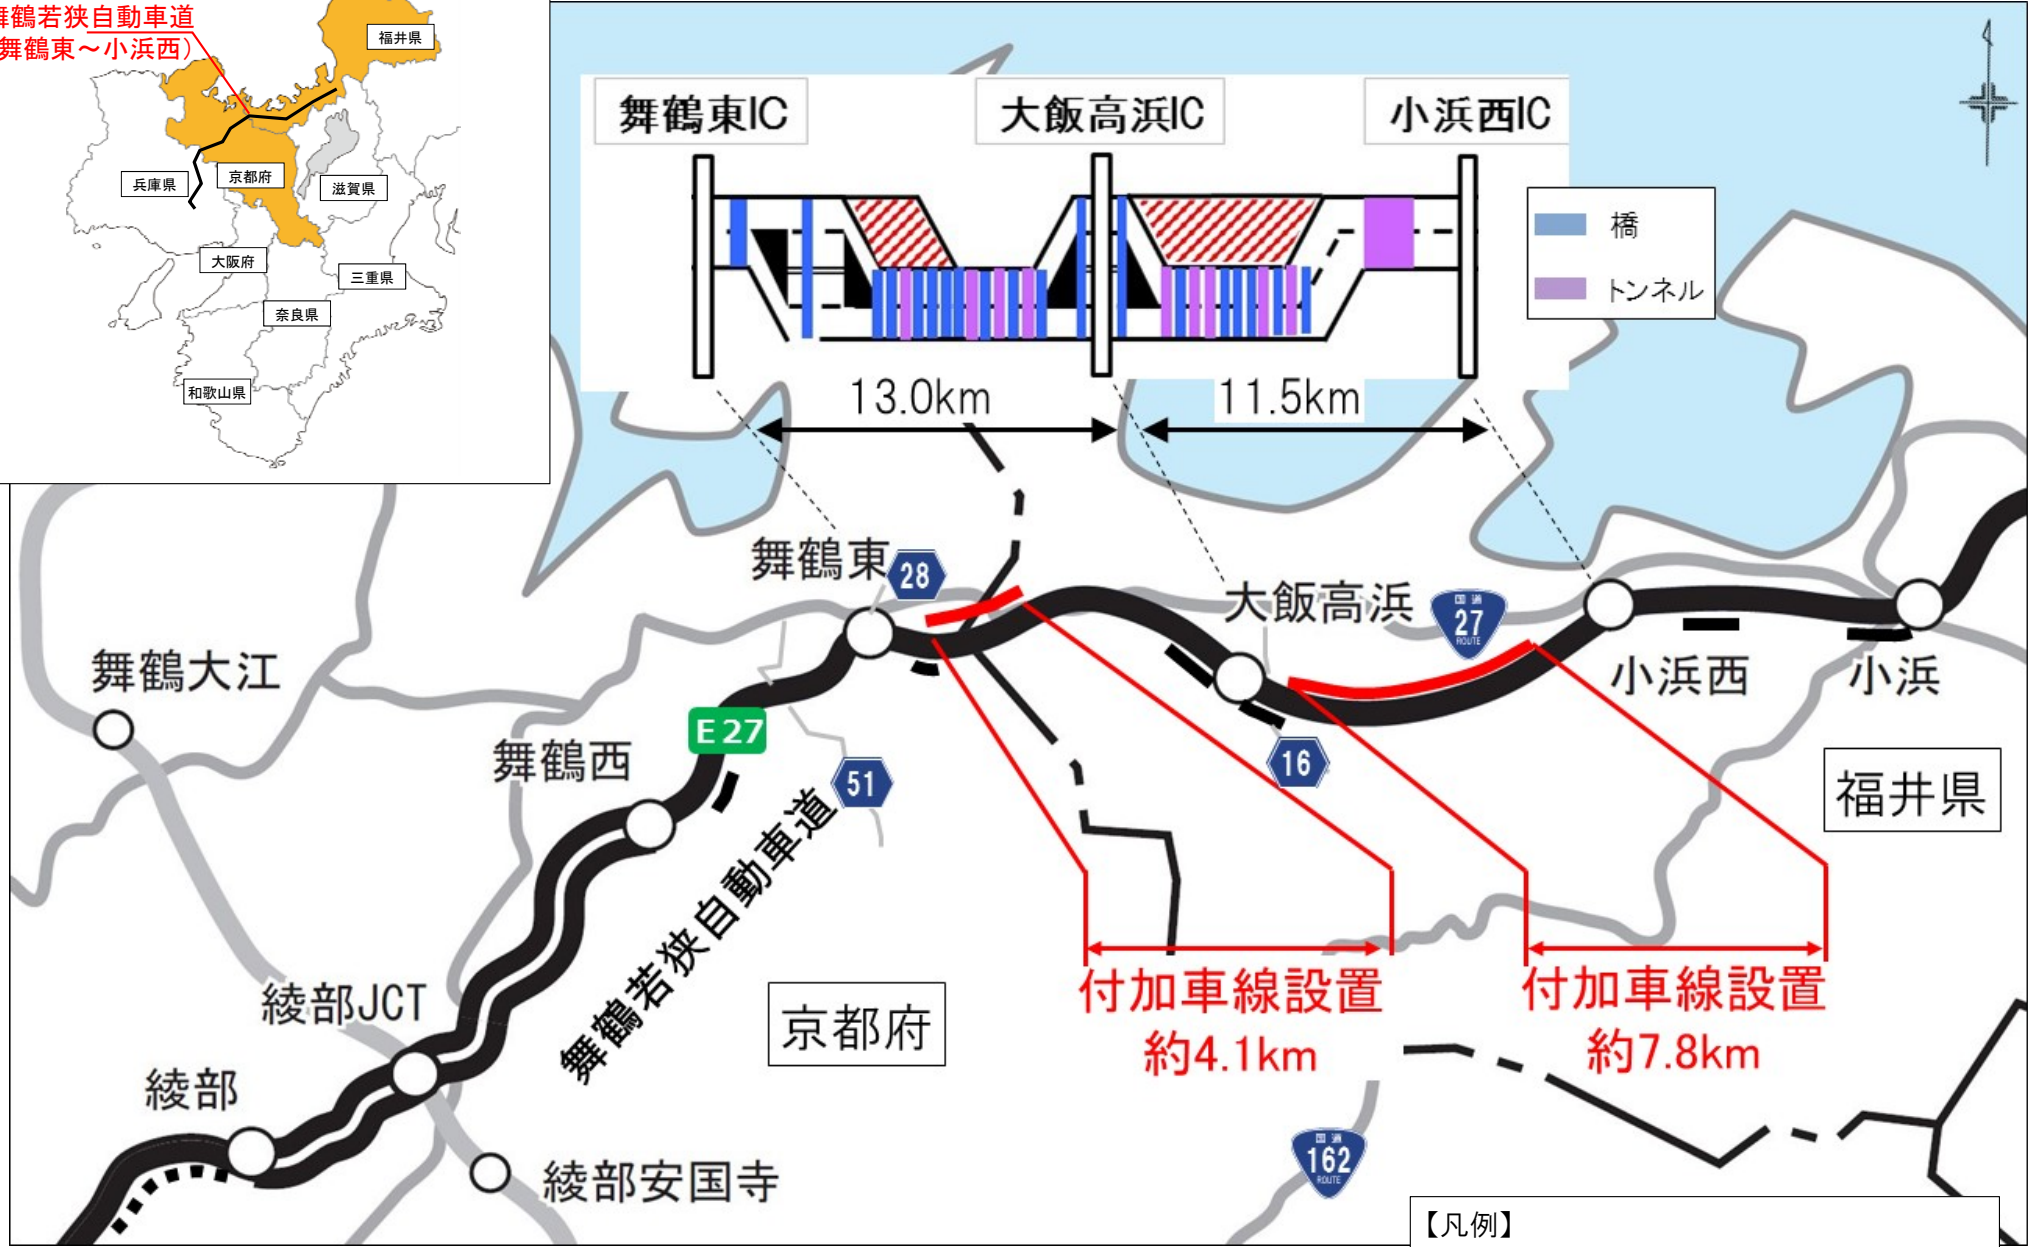

まいづる わか さ まいづる ひがし おばま にし
舞鶴若狭自動車道(舞鶴東~小浜西)

- 【凡例】
- 付加車線(設置済)
 - 事業箇所