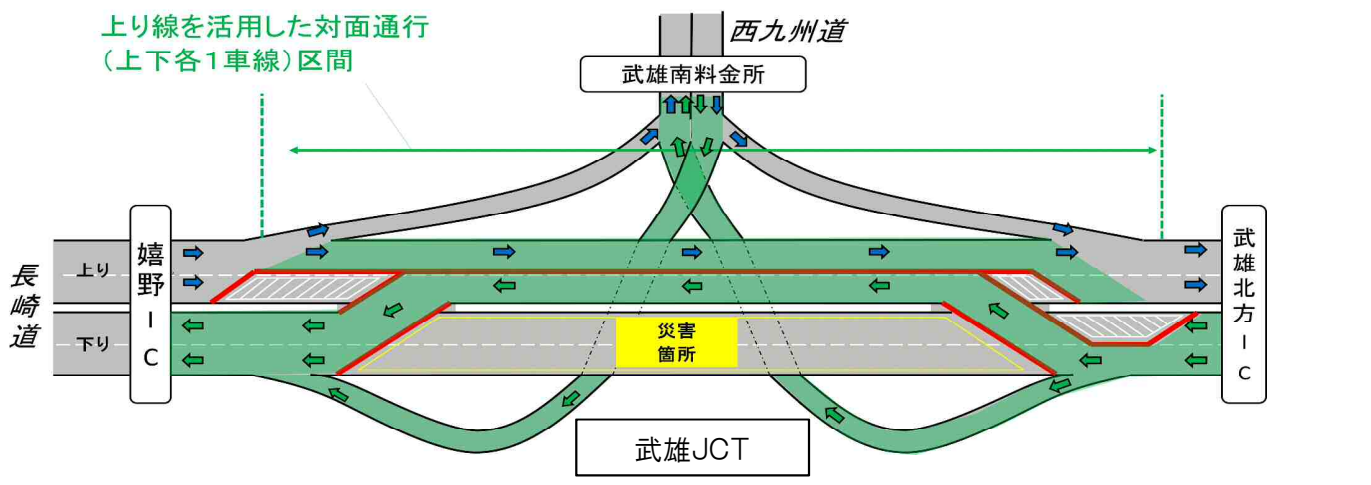

秋雨前線の影響で被災した長崎自動車道の対面通行規制での通行止め解除について

長崎自動車道
 武雄北方IC～嬉野IC(下り線)
 9月10日(火) 7時解除
 ※一部対面通行

長崎自動車道武雄北方IC～嬉野IC

9月10日7時 通行止め解除区間