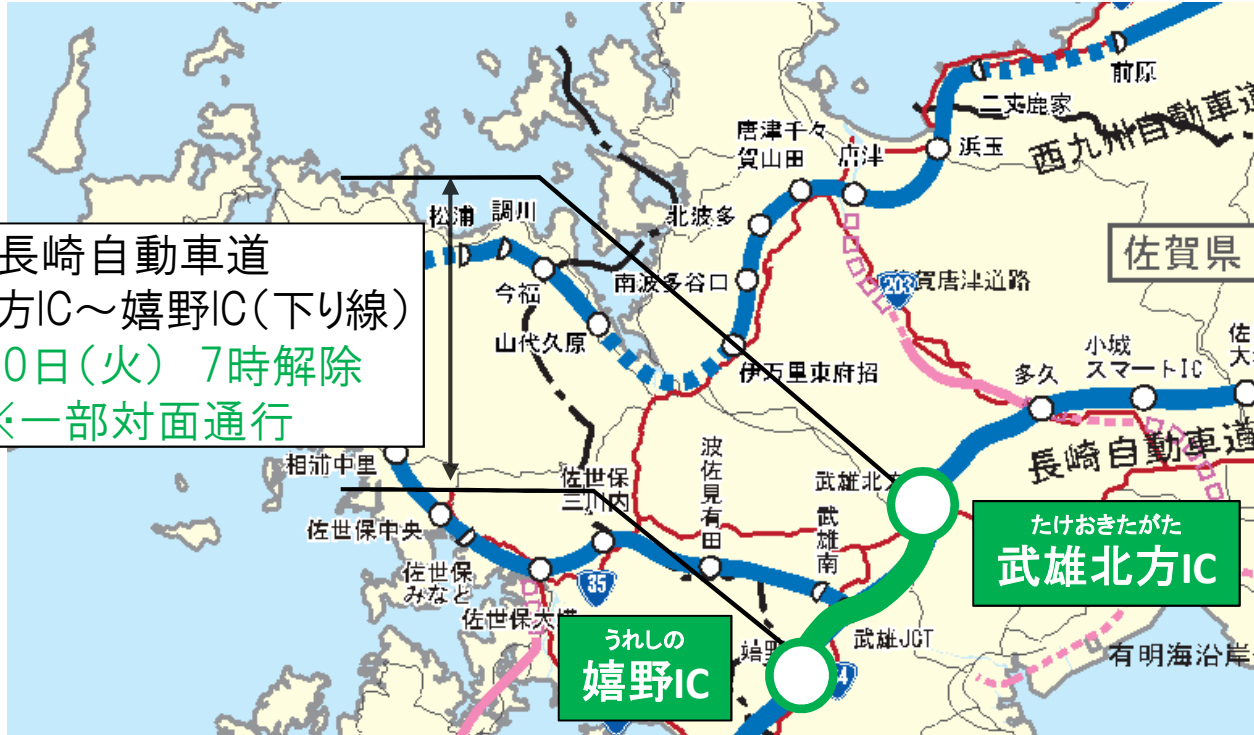

秋雨前線の影響で被災した長崎自動車道の対面通行規制での通行止め解除について

長崎自動車道
 武雄北方IC～嬉野IC(下り線)
 9月10日(火) 7時解除
 ※一部対面通行

長崎自動車道武雄北方IC～嬉野IC

9月10日7時 通行止め解除区間