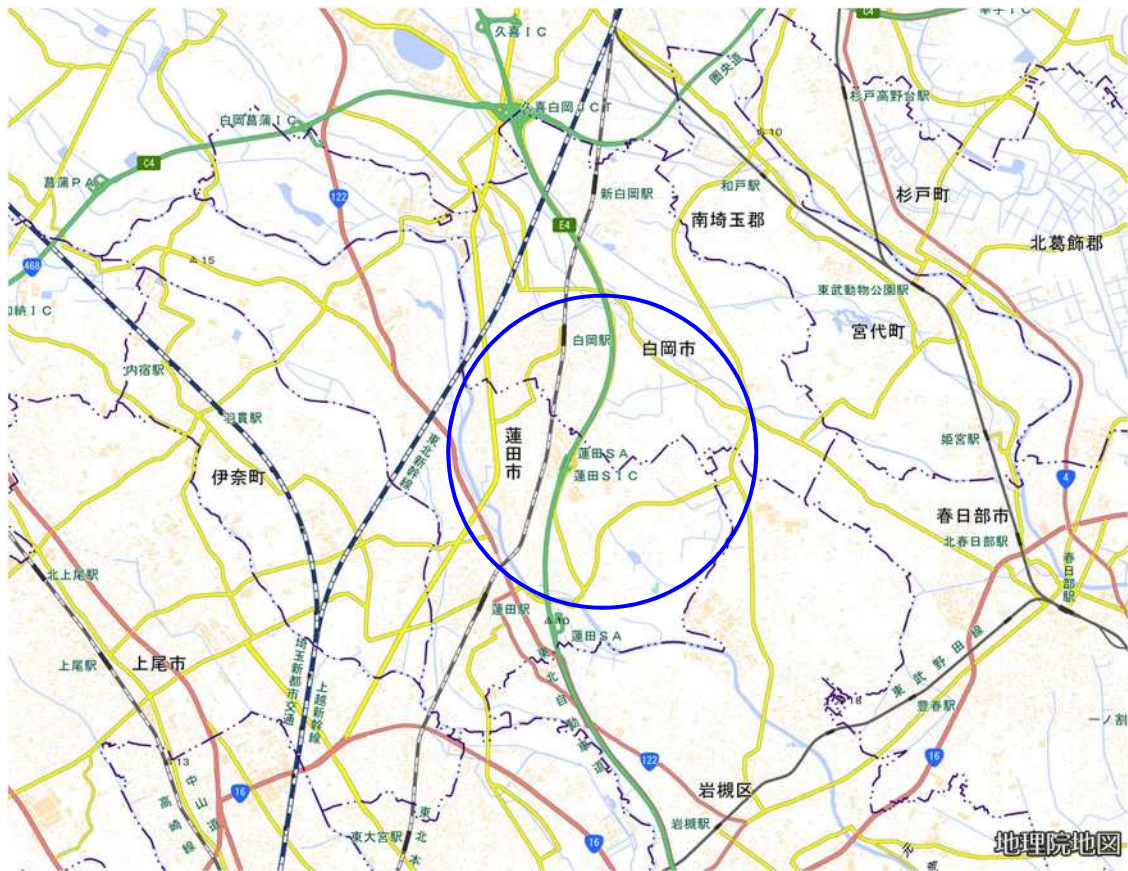

【集合場所案内図】 E4 東北自動車道 旧蓮田 SA(上り線) 見学会会場

位置図

拡大図

上記地図は、国土地理院が提供する地図を元に、NEXCO 東日本が加工して制作