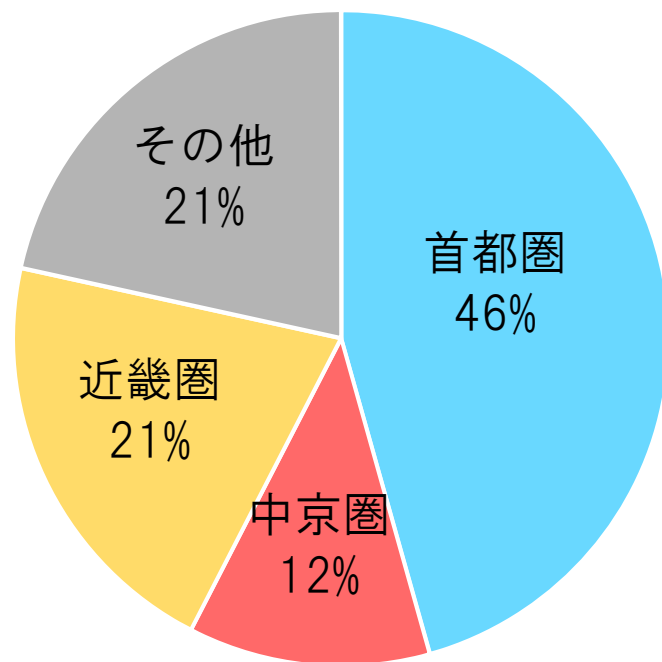

《トピック1》 10km以上の渋滞の地域別発生割合

令和元年実績

令和2年実績

※三大都市圏の内訳

首都圏：東京都・神奈川県・埼玉県・千葉県・茨城県・栃木県・群馬県・山梨県

中京圏：愛知県・岐阜県・三重県

近畿圏：大阪府・京都府・兵庫県・滋賀県・奈良県・和歌山県

※三大都市圏の10km以上の渋滞回数は、渋滞発生箇所が各都市圏となるものの集計