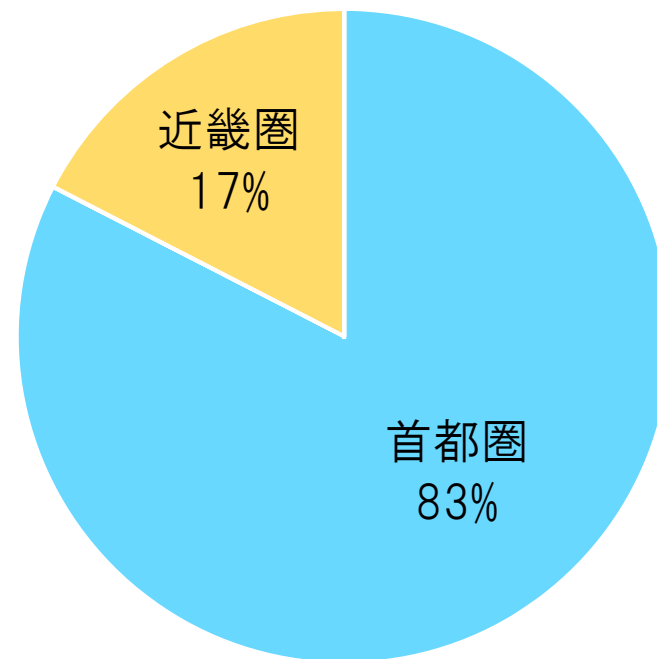

《トピック1》 10km以上の渋滞の地域別発生割合

令和元年実績

令和2年実績

※三大都市圏の内訳

首都圏：東京都・神奈川県・埼玉県・千葉県・茨城県・栃木県・群馬県・山梨県

中京圏：愛知県・岐阜県・三重県

近畿圏：大阪府・京都府・兵庫県・滋賀県・奈良県・和歌山県

※三大都市圏の10km以上の渋滞回数は、渋滞発生箇所が各都市圏となるものの集計