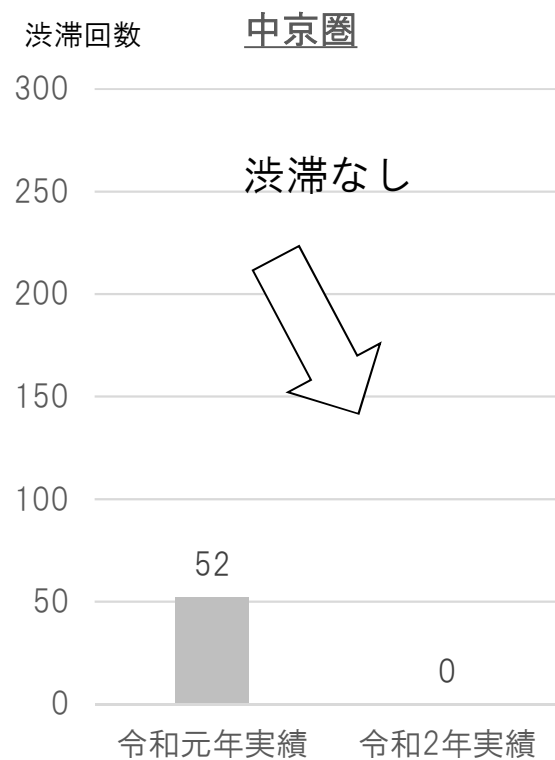

《トピック2》三大都市圏における10km以上の渋滞回数

※三大都市圏の内訳

首都圏：東京都・神奈川県・埼玉県・千葉県・茨城県・栃木県・群馬県・山梨県

中京圏：愛知県・岐阜県・三重県

近畿圏：大阪府・京都府・兵庫県・滋賀県・奈良県・和歌山県

※三大都市圏の10km以上の渋滞回数は、渋滞発生箇所が各都市圏となるものの集計