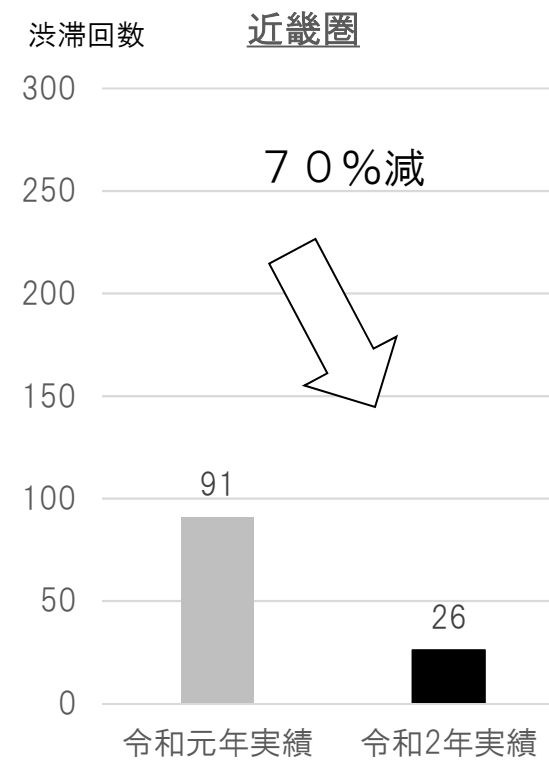

《トピック2》三大都市圏における10km以上の渋滞回数

※三大都市圏の内訳

首都圏：東京都・神奈川県・埼玉県・千葉県・茨城県・栃木県・群馬県・山梨県

中京圏：愛知県・岐阜県・三重県

近畿圏：大阪府・京都府・兵庫県・滋賀県・奈良県・和歌山県

※三大都市圏の10km以上の渋滞回数は、渋滞発生箇所が各都市圏となるものの集計