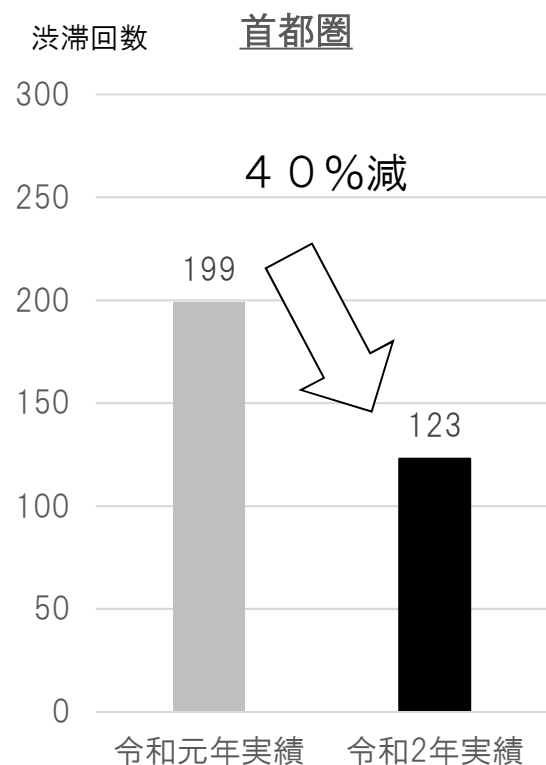

《トピック2》三大都市圏における10km以上の渋滞回数

※三大都市圏の内訳

首都圏：東京都・神奈川県・埼玉県・千葉県・茨城県・栃木県・群馬県・山梨県

中京圏：愛知県・岐阜県・三重県

近畿圏：大阪府・京都府・兵庫県・滋賀県・奈良県・和歌山県

※三大都市圏の10km以上の渋滞回数は、渋滞発生箇所が各都市圏となるものの集計