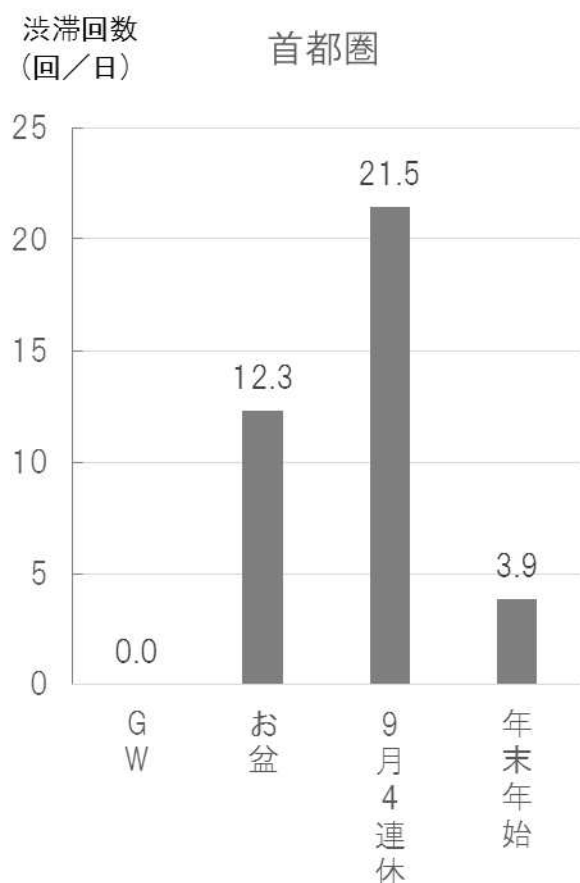

《トピック 3》三大都市圏における 10km 以上の渋滞回数

※三大都市圏の内訳

首都圏: 東京都・神奈川県・埼玉県・千葉県・茨城県・栃木県・群馬県・山梨県

中京圏: 愛知県・岐阜県・三重県

近畿圏: 大阪府・京都府・兵庫県・滋賀県・奈良県・和歌山県

※三大都市圏の 10km 以上の渋滞回数は、渋滞発生箇所が各都市圏となるものの集計

令和 2 年度 GW : 4/25~5/6 (12 日間)
 令和 2 年度 お盆 : 8/7~16 (10 日間)
 令和 2 年度 9 月 4 連休 : 9/19~22 (4 日間)
 令和 2 年度 年末年始 : 12/26~1/3 (9 日間)