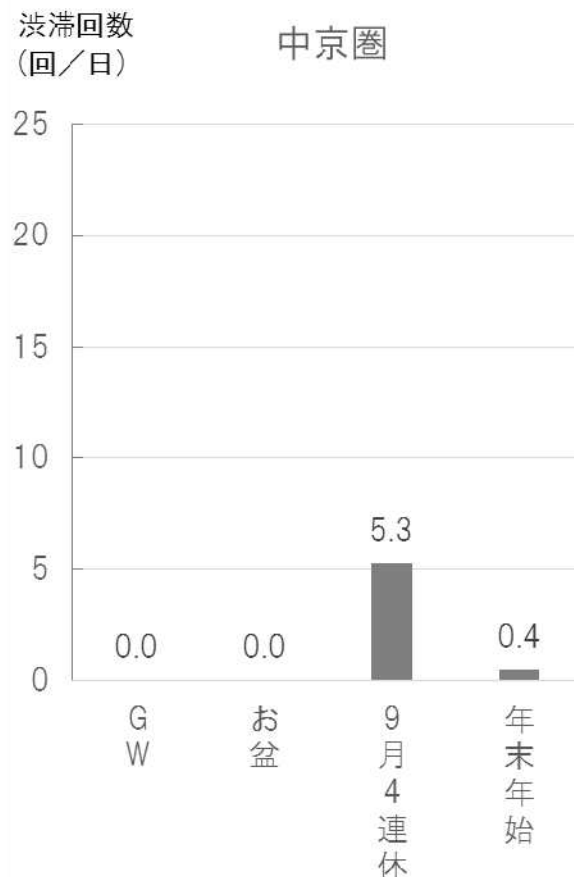

《トピック 3》三大都市圏における 10km 以上の渋滞回数

※三大都市圏の内訳

首都圏: 東京都・神奈川県・埼玉県・千葉県・茨城県・栃木県・群馬県・山梨県

中京圏: 愛知県・岐阜県・三重県

近畿圏: 大阪府・京都府・兵庫県・滋賀県・奈良県・和歌山県

※三大都市圏の 10km 以上の渋滞回数は、渋滞発生箇所が各都市圏となるものの集計

令和 2 年度 GW : 4/25~5/6 (12 日間)
 令和 2 年度 お盆 : 8/7~16 (10 日間)
 令和 2 年度 9 月 4 連休 : 9/19~22 (4 日間)
 令和 2 年度 年末年始 : 12/26~1/3 (9 日間)