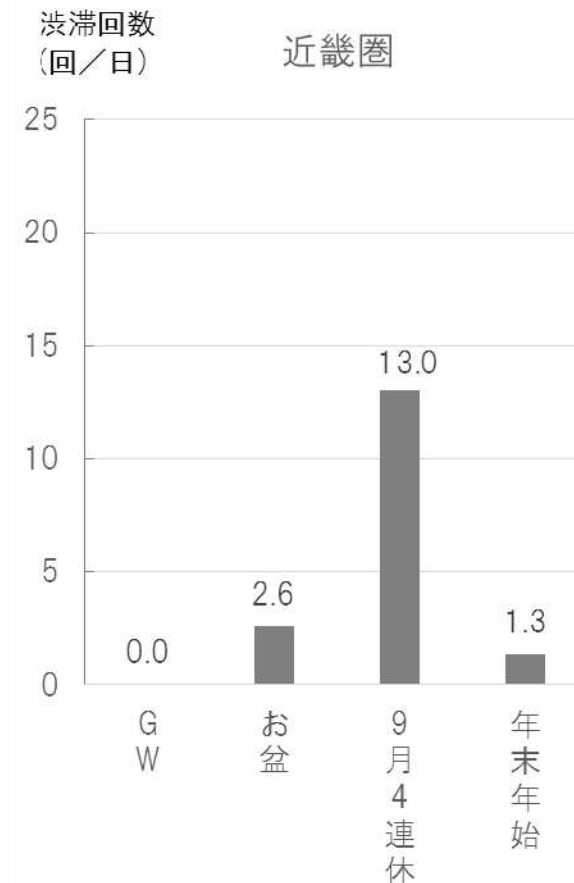

《トピック 3》三大都市圏における 10km 以上の渋滞回数

※三大都市圏の内訳

首都圏: 東京都・神奈川県・埼玉県・千葉県・茨城県・栃木県・群馬県・山梨県

中京圏: 愛知県・岐阜県・三重県

近畿圏: 大阪府・京都府・兵庫県・滋賀県・奈良県・和歌山県

※三大都市圏の 10km 以上の渋滞回数は、渋滞発生箇所が各都市圏となるものの集計

令和 2 年度 GW : 4/25~5/6 (12 日間)
 令和 2 年度 お盆 : 8/7~16 (10 日間)
 令和 2 年度 9 月 4 連休 : 9/19~22 (4 日間)
 令和 2 年度 年末年始 : 12/26~1/3 (9 日間)