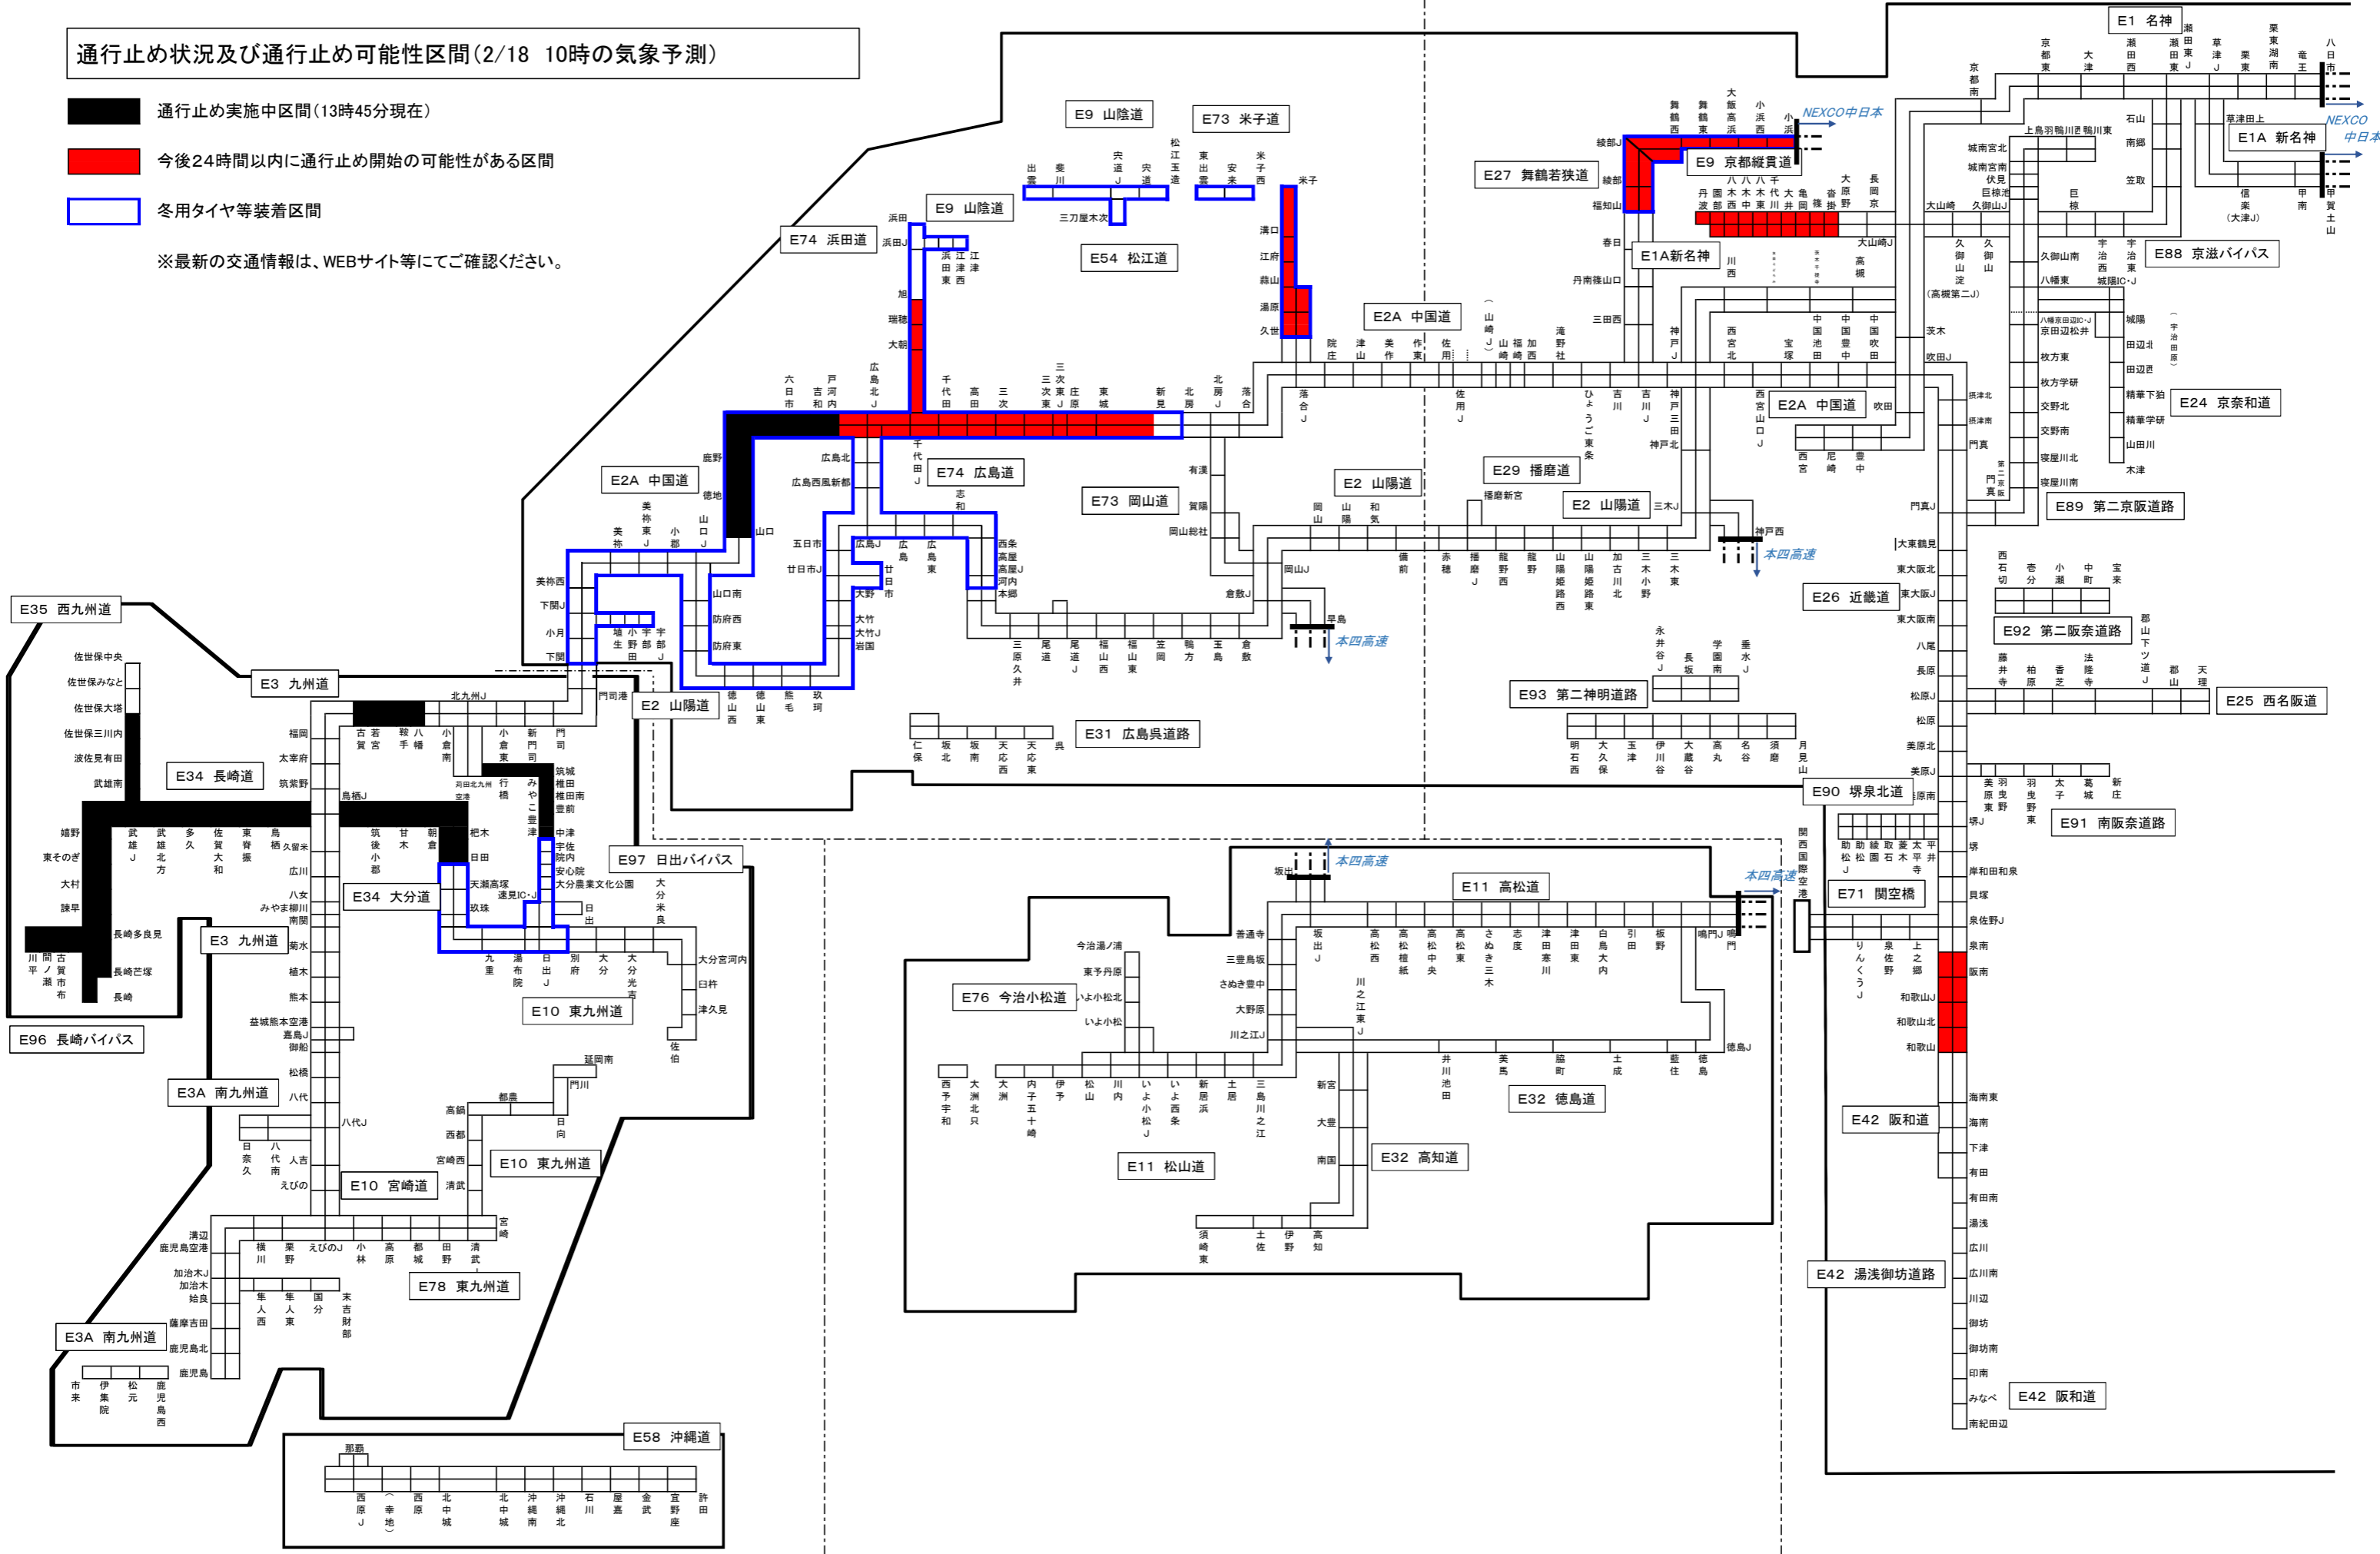

- 通行止め実施中区間(13時45分現在)
- 今後24時間以内に通行止め開始の可能性がある区間
- 冬用タイヤ等装着区間

※最新の交通情報は、WEBサイト等にてご確認ください。

NEXCO中国

NEXCO中国

本四高速

本四高速

本四高速

本四高速