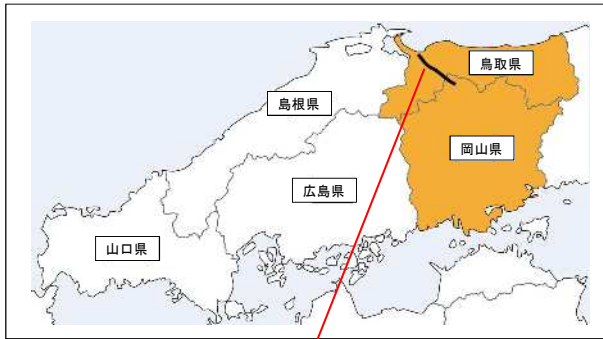

よなご こうふ みぞくち
米子自動車道(江府～溝口)

- 【凡例】
- 事業化箇所
 - ▬ 付加車線(設置済)
 - ▬ 付加車線(事業中)

米子自動車道
(江府IC～溝口IC)

事業費:260億円