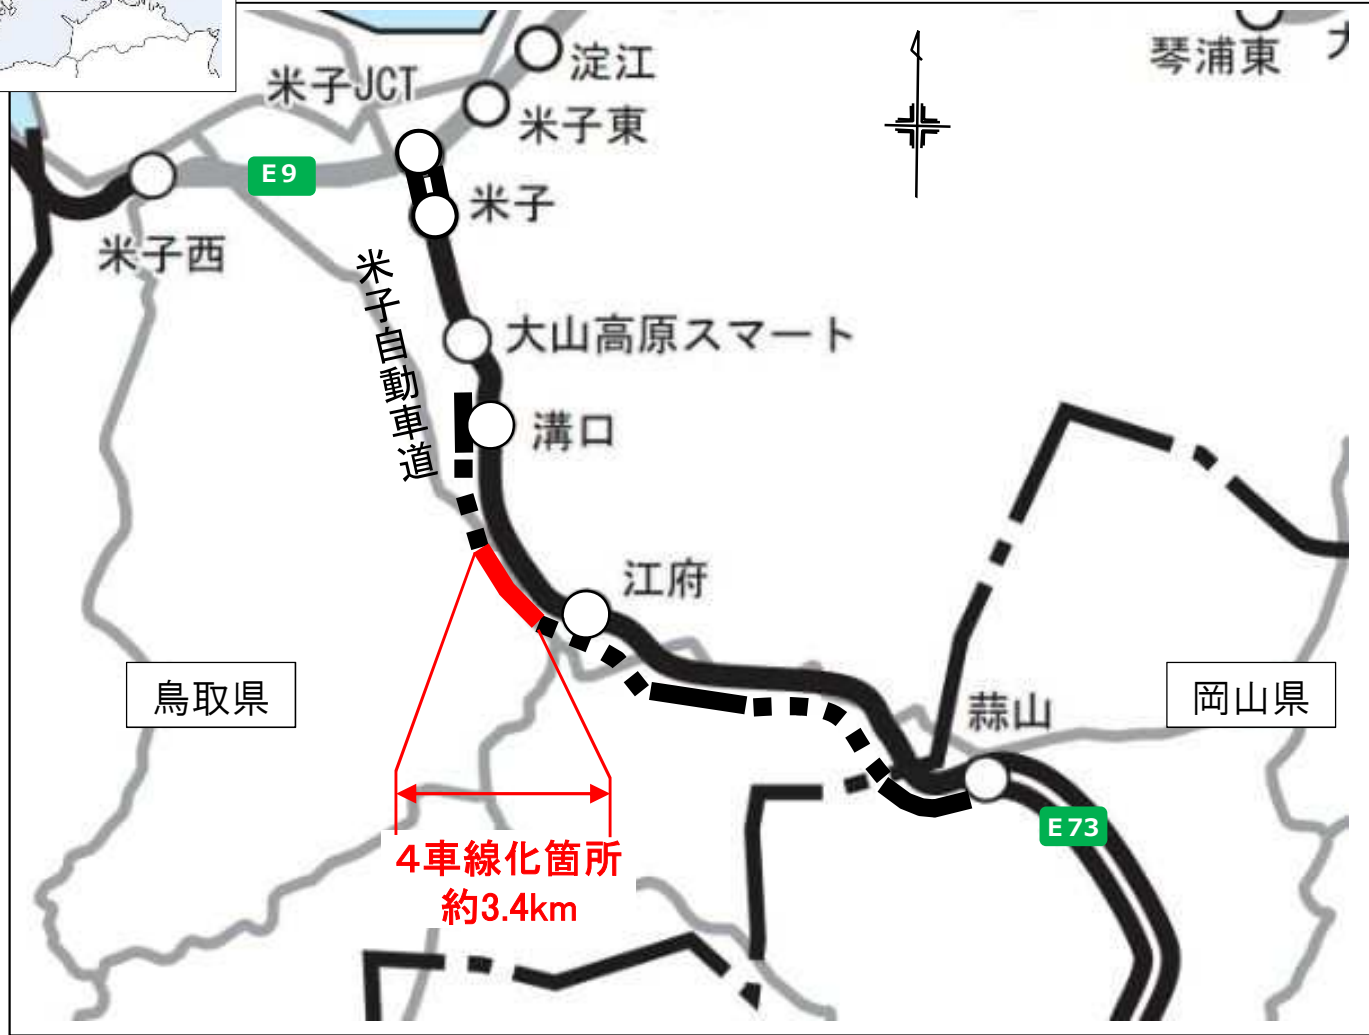

よなご こうふ みぞくち
米子自動車道(江府～溝口)

- 【凡例】
- 事業化箇所
 - ▬ 付加車線(設置済)
 - ▬ 付加車線(事業中)

米子自動車道
(江府IC～溝口IC)

事業費:260億円