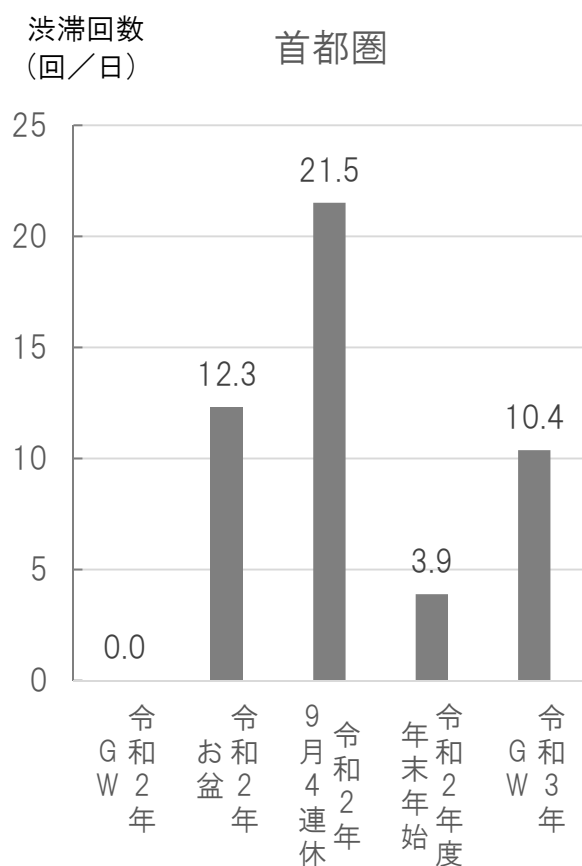

### 《トピック 3》三大都市圏における 10km 以上の渋滞回数

※三大都市圏の内訳

首都圏: 東京都・神奈川県・埼玉県・千葉県・茨城県・栃木県・群馬県・山梨県

中京圏: 愛知県・岐阜県・三重県

近畿圏: 大阪府・京都府・兵庫県・滋賀県・奈良県・和歌山県

※三大都市圏の 10km 以上の渋滞回数は、渋滞発生箇所が各都市圏となるものの集計

令和2年GW: 4/25~5/6 (12日間)  
 令和2年お盆: 8/7~16 (10日間)  
 令和2年9月4連休: 9/19~22 (4日間)  
 令和2年度年末年始: 12/26~1/3 (9日間)  
 令和3年GW: 4/28~5/5 (8日間)