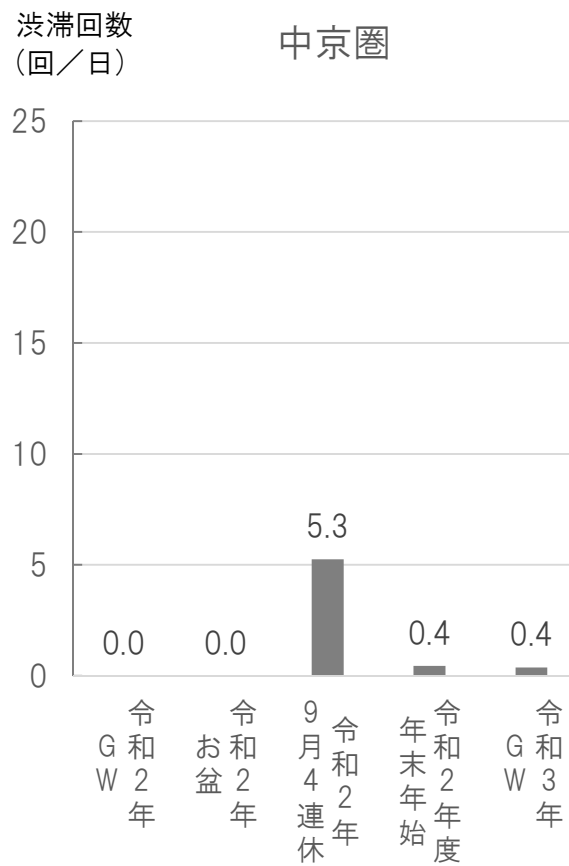

### 《トピック 3》三大都市圏における 10km 以上の渋滞回数

※三大都市圏の内訳

首都圏: 東京都・神奈川県・埼玉県・千葉県・茨城県・栃木県・群馬県・山梨県

中京圏: 愛知県・岐阜県・三重県

近畿圏: 大阪府・京都府・兵庫県・滋賀県・奈良県・和歌山県

※三大都市圏の 10km 以上の渋滞回数は、渋滞発生箇所が各都市圏となるものの集計

令和2年GW: 4/25~5/6 (12日間)  
 令和2年お盆: 8/7~16 (10日間)  
 令和2年9月4連休: 9/19~22 (4日間)  
 令和2年度年末年始: 12/26~1/3 (9日間)  
 令和3年GW: 4/28~5/5 (8日間)