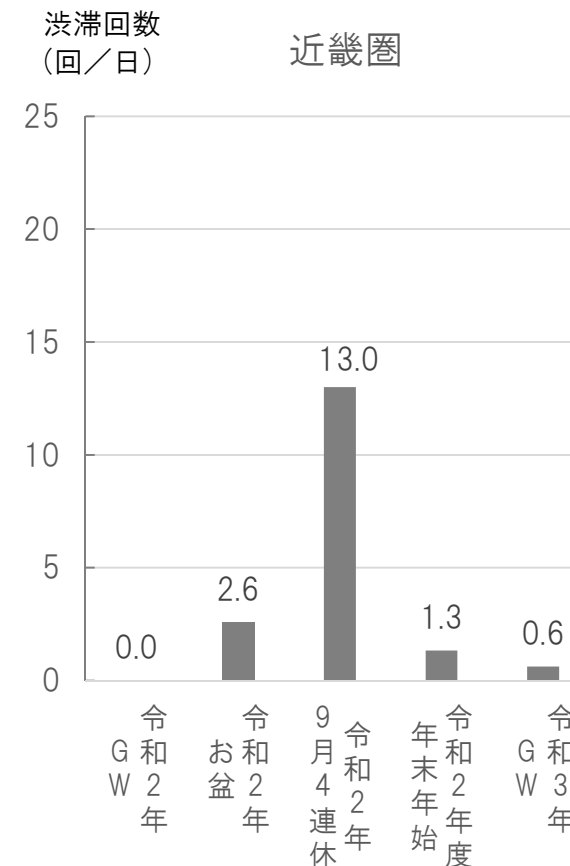

### 《トピック 3》三大都市圏における 10km 以上の渋滞回数

※三大都市圏の内訳

首都圏: 東京都・神奈川県・埼玉県・千葉県・茨城県・栃木県・群馬県・山梨県

中京圏: 愛知県・岐阜県・三重県

近畿圏: 大阪府・京都府・兵庫県・滋賀県・奈良県・和歌山県

※三大都市圏の 10km 以上の渋滞回数は、渋滞発生箇所が各都市圏となるものの集計

令和2年GW: 4/25~5/6 (12日間)  
 令和2年お盆: 8/7~16 (10日間)  
 令和2年9月4連休: 9/19~22 (4日間)  
 令和2年度年末年始: 12/26~1/3 (9日間)  
 令和3年GW: 4/28~5/5 (8日間)