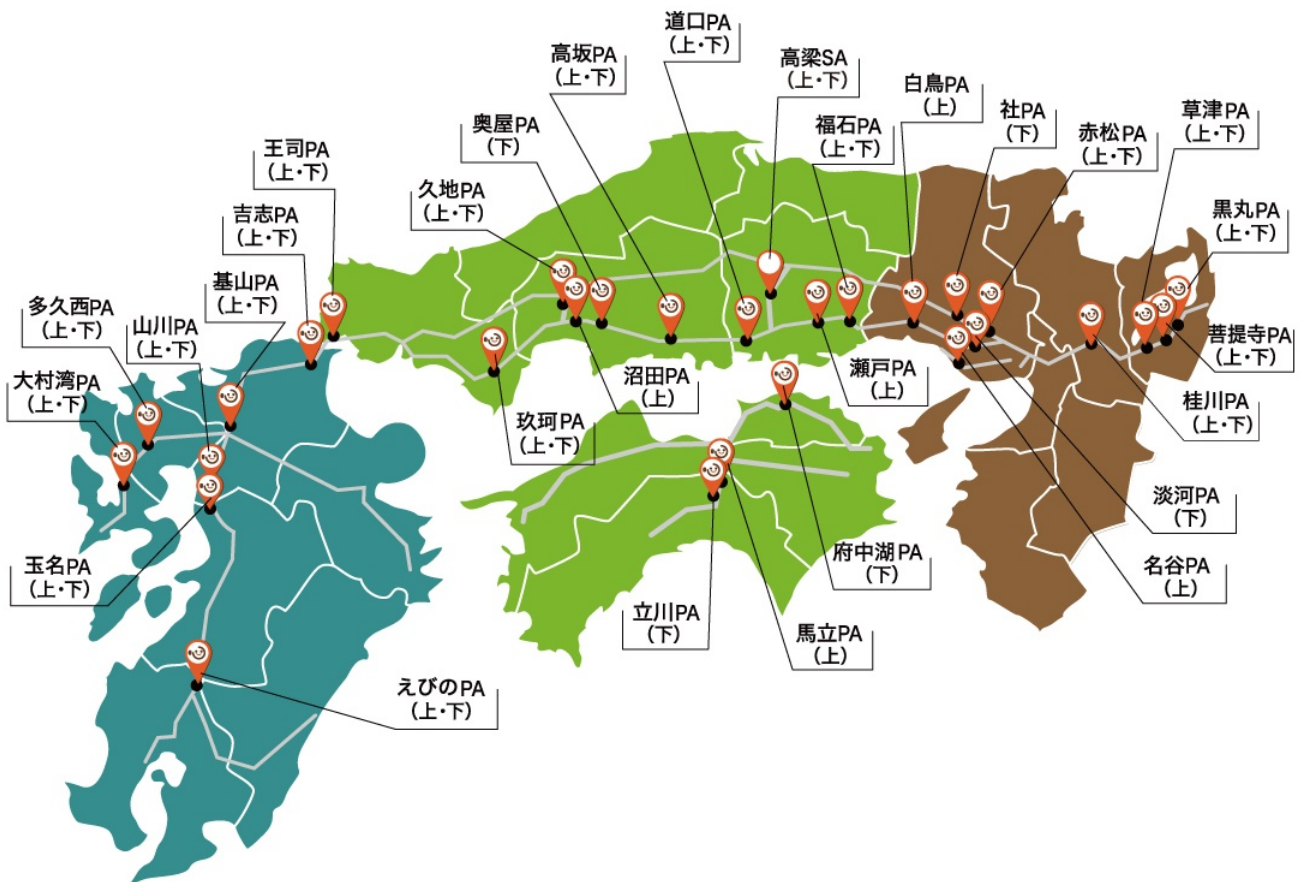

「ハイウェイコーヒーパス」対象店舗

路線名称	SA・PA名称
E1 名神高速道路	黒丸PA(上)
	黒丸PA(下)
	菩提寺PA(上)
	菩提寺PA(下)
	草津PA(上)
	草津PA(下)
	桂川PA(上)
	桂川PA(下)
E2A 中国自動車道	赤松PA(上)
	赤松PA(下)
	社PA(下)
	王司PA(上)
E2 山陽自動車道	王司PA(下)
	淡河PA(下)
	白鳥PA(上)
	福石PA(上)
	福石PA(下)
	瀬戸PA(上)
	道口PA(上)
	道口PA(下)
	高坂PA(上)
	高坂PA(下)
	奥屋PA(下)
	沼田PA(上)
	玖珂PA(上)
	玖珂PA(下)

路線名称	SA・PA名称
E93 第二神明道路	名谷PA(上)
E73 岡山自動車道	高梁SA(上)
	高梁SA(下)
E74 広島自動車道	久地PA(上)
	久地PA(下)
E11 高松自動車道	府中湖PA(下)
E32 高知自動車道	馬立PA(上)
	立川PA(下)
E3 九州自動車道	吉志PA(上)
	吉志PA(下)
	基山PA(上)
	基山PA(下)
	山川PA(上)
	山川PA(下)
	玉名PA(上)
	玉名PA(下)
えびのPA(上)	
E34 長崎自動車道	えびのPA(下)
	多久西PA(上)
	多久西PA(下)
	大村湾PA(上)
	大村湾PA(下)

※西日本高速道路リテール(株)が運営する売店でのみサービスのご利用が可能です
(コンビニエンスストア・自動販売機ではご利用いただけません)