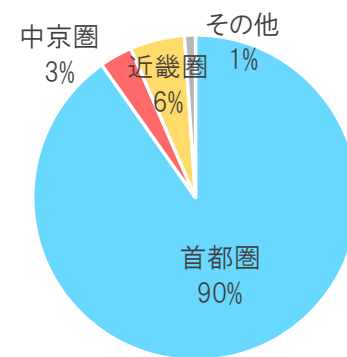

## 《トピック2》10km以上の渋滞回数の地域別発生割合

令和3年お盆  
8/6～8/16  
(11日間)

令和元年お盆  
8/8～8/18  
(11日間)

※三大都市圏の内訳

首都圏: 東京都・神奈川県・埼玉県・千葉県・茨城県・栃木県・群馬県・山梨県

中京圏: 愛知県・岐阜県・三重県

近畿圏: 大阪府・京都府・兵庫県・滋賀県・奈良県・和歌山県

※三大都市圏の10km以上の渋滞回数は、渋滞発生箇所が各都市圏となるものの集計

(参考) 令和2年以降の状況

令和2年お盆  
8/7～16  
(10日間)

令和2年9月4連休  
9/19～22  
(4日間)

令和2年度年末年始  
12/26～1/3  
(9日間)

令和3年GW  
4/28～5/5  
(8日間)