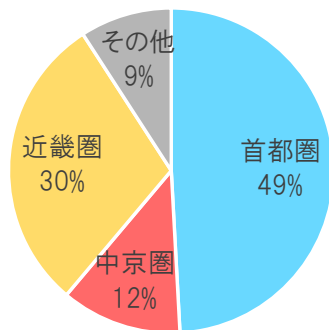

## 《トピック2》10km以上の渋滞回数の地域別発生割合

令和3年お盆  
8/6～8/16  
(11日間)

令和元年お盆  
8/8～8/18  
(11日間)

※三大都市圏の内訳

首都圏: 東京都・神奈川県・埼玉県・千葉県・茨城県・栃木県・群馬県・山梨県

中京圏: 愛知県・岐阜県・三重県

近畿圏: 大阪府・京都府・兵庫県・滋賀県・奈良県・和歌山県

※三大都市圏の10km以上の渋滞回数は、渋滞発生箇所が各都市圏となるものの集計

(参考) 令和2年以降の状況

令和2年お盆  
8/7～16  
(10日間)

令和2年9月4連休  
9/19～22  
(4日間)

令和2年度年末年始  
12/26～1/3  
(9日間)

令和3年GW  
4/28～5/5  
(8日間)