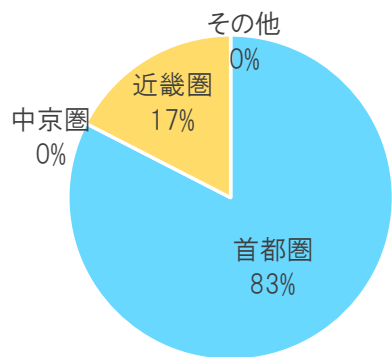

## 《トピック2》10km以上の渋滞回数の地域別発生割合

令和3年お盆  
8/6～8/16  
(11日間)

令和元年お盆  
8/8～8/18  
(11日間)

※三大都市圏の内訳

首都圏: 東京都・神奈川県・埼玉県・千葉県・茨城県・栃木県・群馬県・山梨県

中京圏: 愛知県・岐阜県・三重県

近畿圏: 大阪府・京都府・兵庫県・滋賀県・奈良県・和歌山県

※三大都市圏の10km以上の渋滞回数は、渋滞発生箇所が各都市圏となるものの集計

(参考) 令和2年以降の状況

令和2年お盆  
8/7～16  
(10日間)

令和2年9月4連休  
9/19～22  
(4日間)

令和2年度年末年始  
12/26～1/3  
(9日間)

令和3年GW  
4/28～5/5  
(8日間)