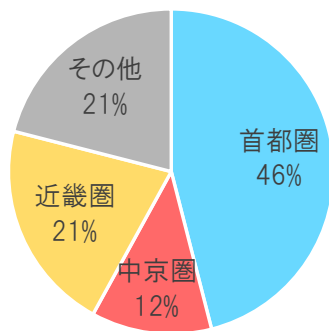

## 《トピック2》10km以上の渋滞回数の地域別発生割合

令和3年お盆  
8/6～8/16  
(11日間)

令和元年お盆  
8/8～8/18  
(11日間)

※三大都市圏の内訳

首都圏: 東京都・神奈川県・埼玉県・千葉県・茨城県・栃木県・群馬県・山梨県

中京圏: 愛知県・岐阜県・三重県

近畿圏: 大阪府・京都府・兵庫県・滋賀県・奈良県・和歌山県

※三大都市圏の10km以上の渋滞回数は、渋滞発生箇所が各都市圏となるものの集計

(参考) 令和2年以降の状況

令和2年お盆  
8/7～16  
(10日間)

令和2年9月4連休  
9/19～22  
(4日間)

令和2年度年末年始  
12/26～1/3  
(9日間)

令和3年GW  
4/28～5/5  
(8日間)