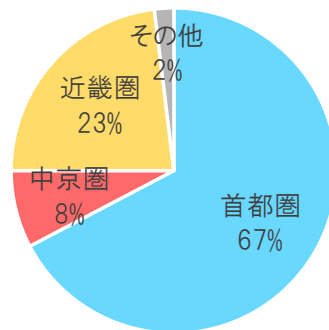

## 《トピック2》10km以上の渋滞回数の地域別発生割合

令和3年お盆  
8/6～8/16  
(11日間)

令和元年お盆  
8/8～8/18  
(11日間)

※三大都市圏の内訳

首都圏: 東京都・神奈川県・埼玉県・千葉県・茨城県・栃木県・群馬県・山梨県

中京圏: 愛知県・岐阜県・三重県

近畿圏: 大阪府・京都府・兵庫県・滋賀県・奈良県・和歌山県

※三大都市圏の10km以上の渋滞回数は、渋滞発生箇所が各都市圏となるものの集計

(参考) 令和2年以降の状況

令和2年お盆  
8/7～16  
(10日間)

令和2年9月4連休  
9/19～22  
(4日間)

令和2年度年末年始  
12/26～1/3  
(9日間)

令和3年GW  
4/28～5/5  
(8日間)