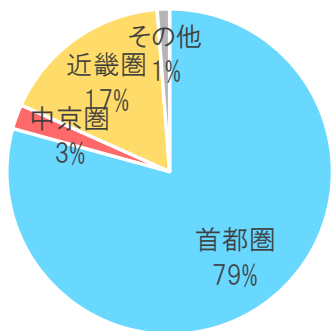

## 《トピック2》10km以上の渋滞回数の地域別発生割合

令和3年お盆  
8/6～8/16  
(11日間)

令和元年お盆  
8/8～8/18  
(11日間)

※三大都市圏の内訳

首都圏: 東京都・神奈川県・埼玉県・千葉県・茨城県・栃木県・群馬県・山梨県

中京圏: 愛知県・岐阜県・三重県

近畿圏: 大阪府・京都府・兵庫県・滋賀県・奈良県・和歌山県

※三大都市圏の10km以上の渋滞回数は、渋滞発生箇所が各都市圏となるものの集計

(参考) 令和2年以降の状況

令和2年お盆  
8/7～16  
(10日間)

令和2年9月4連休  
9/19～22  
(4日間)

令和2年度年末年始  
12/26～1/3  
(9日間)

令和3年GW  
4/28～5/5  
(8日間)