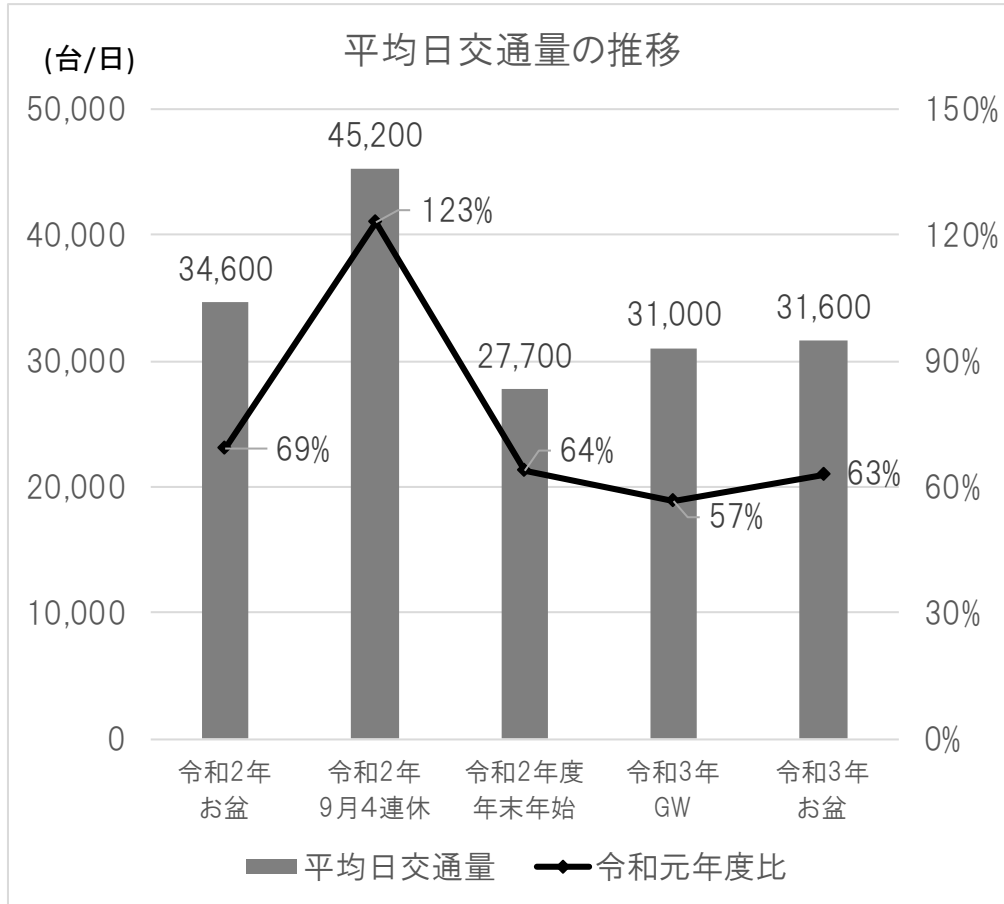

4. NEXCO 西日本管内における主な連休における交通量と渋滞回数の推移

令和2年お盆：8/7～16（10日間）

令和2年9月連休：9/19～22（4日間）

令和2年度年末年始：12/26～1/3（9日間）

令和3年GW：4/28～5/5（8日間）

令和3年お盆：8/6～8/16（11日間）