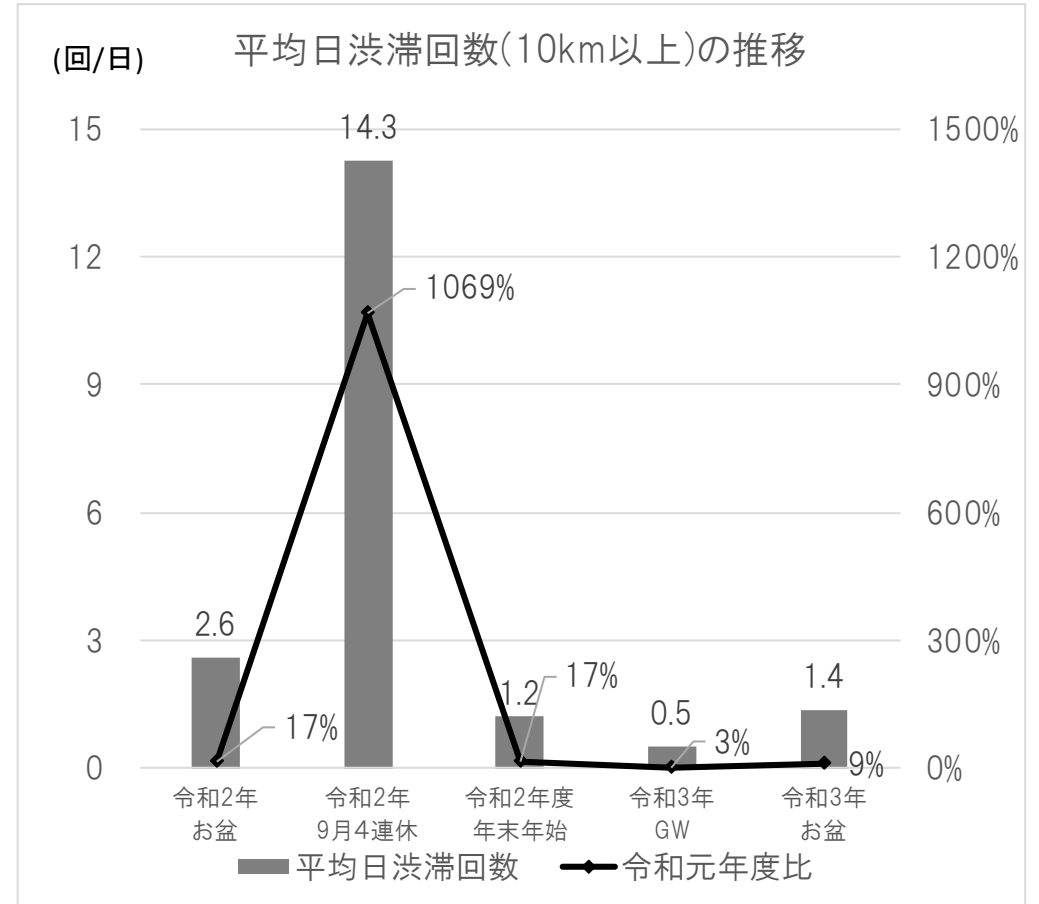

4. NEXCO 西日本管内における主な連休における交通量と渋滞回数の推移

令和2年お盆：8/7～16（10日間）

令和2年9月連休：9/19～22（4日間）

令和2年度年末年始：12/26～1/3（9日間）

令和3年GW：4/28～5/5（8日間）

令和3年お盆：8/6～8/16（11日間）