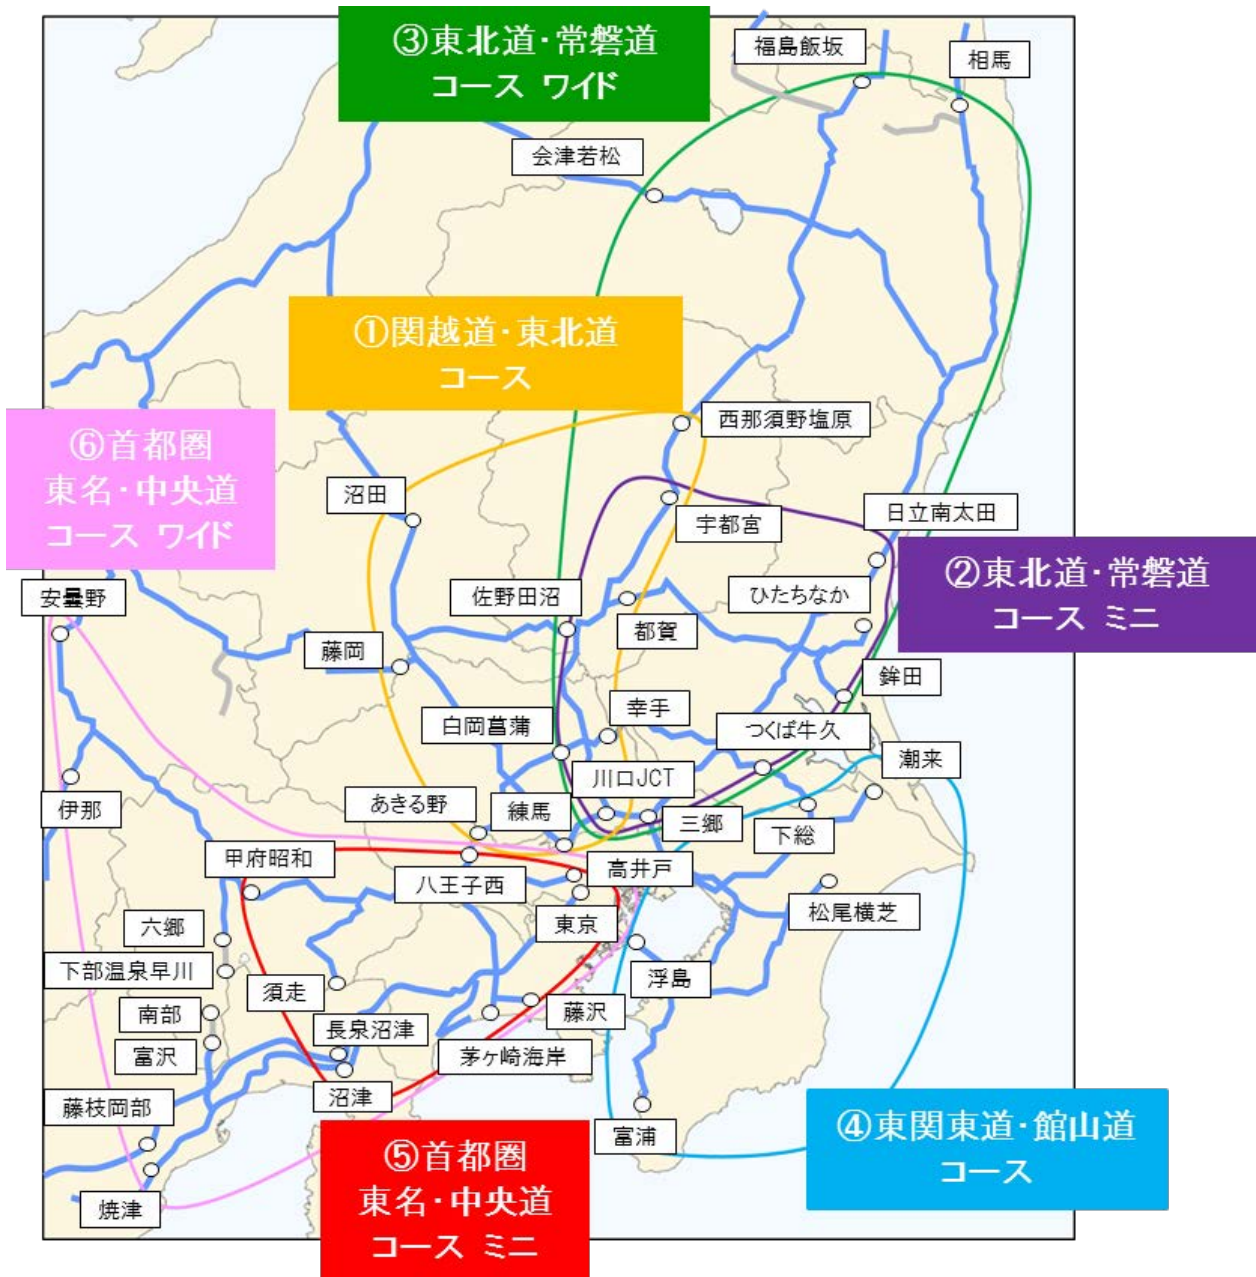

首都圏 コース詳細

①「関越道・東北道コース」2日間 3,000円

E4 東北道 川口JCT～西那須野塩原IC	E17 関越道 練馬IC～沼田IC
E18 上信越道 藤岡IC	E50 北関東道 高崎JCT～岩舟JCT 栃木都賀JCT～都賀IC
C3 外環道 大泉IC～草加IC	C4 圏央道 あきる野IC～幸手IC

■お得なご利用例

大泉IC ⇒ (川口JCT) ⇒ 宇都宮IC ⇒ 【日光(いろは坂)】 ⇒ 【金精峠】 ⇒ 沼田IC ⇒ 練馬IC

通常なら二輪車1台5,850円のところ、(平日昼間利用の場合)

このプランのご利用で3,000円(2,850円お得)

②「東北道・常磐道コースミニ」 2日間 2,500円

E 4 東北道 川口 JCT～宇都宮 IC	E 6 常磐道 三郷 IC～日立南太田 IC
E 5 0 北関東道 佐野田沼 IC～岩舟 JCT 栃木都賀 JCT～水戸南 IC	E 5 0 東水戸道路
E 5 1 東関東道 銚田 IC～茨城町 JCT	C 3 外環道 川口中央 IC～三郷南 IC
C 4 圏央道 白岡菖蒲 IC～つくば牛久 IC	

■お得なご利用例

三郷 IC ⇒ 友部 IC ⇒ 【ツインリンクもてぎ】 ⇒ (一般道) ⇒ 【那珂湊おさかな市場】 ⇒
ひたちなか IC ⇒ 三郷 IC

通常なら二輪車 1 台 4,580 円のところ、(平日昼間利用の場合)

このプランのご利用で 2,500 円 (2,080 円お得)

③「東北道・常磐道コースワイド」 3日間 5,100円

E 4 東北道 川口 JCT～福島飯坂 IC	E 6 常磐道 三郷 IC～相馬 IC
E 4 9 磐越道 いわき JCT～会津若松 IC	E 5 0 北関東道 佐野田沼 IC～岩舟 JCT 栃木都賀 JCT～水戸南 IC
E 5 0 東水戸道路	E 5 1 東関東道 銚田 IC～茨城町 JCT
C 3 外環道 川口中央 IC～三郷南 IC	C 4 圏央道 白岡菖蒲 IC～つくば牛久 IC

■お得なご利用例

川口 JCT ⇒ 福島飯坂 IC ⇒ 【磐梯吾妻スカイライン】【磐梯吾妻レイクライン】【磐梯山ゴールドライン】 ⇒
(一般道) ⇒ 【会津東山温泉】 ⇒ (一般道) ⇒ 【大内宿】【甲子大橋】 ⇒ 白河 IC ⇒ 川口 JCT

通常なら二輪車 1 台 8,650 円のところ、(平日昼間利用の場合)

このプランのご利用で 5,100 円 (3,550 円お得)

④「東関東道・館山道コース」 2日間 2,500円