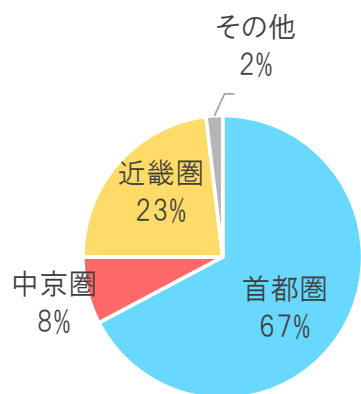

## 《トピック2》10km以上の渋滞回数の地域別発生割合

令和3年度年末年始  
12/28～1/4  
(8日間)

令和元年度年末年始  
12/27～1/5  
(10日間)

※三大都市圏の内訳

首都圏：東京都・神奈川県・埼玉県・千葉県・茨城県・栃木県・群馬県・山梨県

中京圏：愛知県・岐阜県・三重県

近畿圏：大阪府・京都府・兵庫県・滋賀県・奈良県・和歌山県

※三大都市圏の10km以上の渋滞回数は、渋滞発生箇所が各都市圏となるものの集計

(参考)令和2年度以降の状況

令和2年度年末年始  
12/26～1/3  
(9日間)

令和3年度GW  
4/28～5/5  
(8日間)

令和3年度お盆  
8/6～8/16  
(11日間)