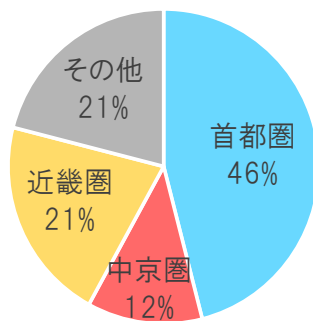

## 《トピック2》10km以上の渋滞回数の地域別発生割合

令和3年度年末年始  
12/28～1/4  
(8日間)

令和元年度年末年始  
12/27～1/5  
(10日間)

※三大都市圏の内訳

首都圏：東京都・神奈川県・埼玉県・千葉県・茨城県・栃木県・群馬県・山梨県

中京圏：愛知県・岐阜県・三重県

近畿圏：大阪府・京都府・兵庫県・滋賀県・奈良県・和歌山県

※三大都市圏の10km以上の渋滞回数は、渋滞発生箇所が各都市圏となるものの集計

(参考)令和2年度以降の状況

令和2年度年末年始  
12/26～1/3  
(9日間)

令和3年度GW  
4/28～5/5  
(8日間)

令和3年度お盆  
8/6～8/16  
(11日間)