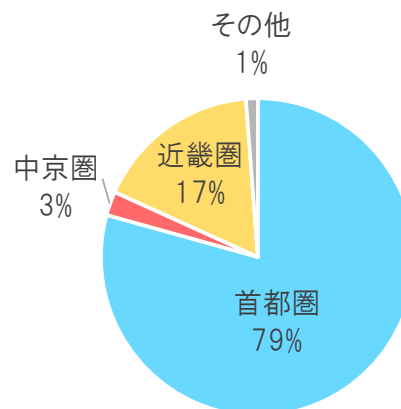

## 《トピック2》10km以上の渋滞回数の地域別発生割合

令和3年度年末年始  
12/28～1/4  
(8日間)

令和元年度年末年始  
12/27～1/5  
(10日間)

※三大都市圏の内訳

首都圏：東京都・神奈川県・埼玉県・千葉県・茨城県・栃木県・群馬県・山梨県

中京圏：愛知県・岐阜県・三重県

近畿圏：大阪府・京都府・兵庫県・滋賀県・奈良県・和歌山県

※三大都市圏の10km以上の渋滞回数は、渋滞発生箇所が各都市圏となるものの集計

(参考)令和2年度以降の状況

令和2年度年末年始  
12/26～1/3  
(9日間)

令和3年度GW  
4/28～5/5  
(8日間)

令和3年度お盆  
8/6～8/16  
(11日間)