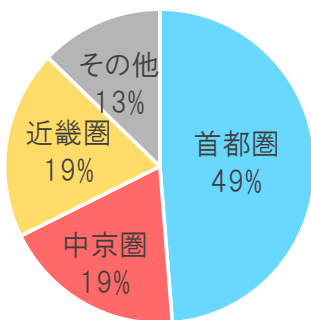

## 《トピック2》10km以上の渋滞回数の地域別発生割合

令和3年度年末年始  
12/28～1/4  
(8日間)

令和元年度年末年始  
12/27～1/5  
(10日間)

※三大都市圏の内訳

首都圏：東京都・神奈川県・埼玉県・千葉県・茨城県・栃木県・群馬県・山梨県

中京圏：愛知県・岐阜県・三重県

近畿圏：大阪府・京都府・兵庫県・滋賀県・奈良県・和歌山県

※三大都市圏の10km以上の渋滞回数は、渋滞発生箇所が各都市圏となるものの集計

(参考)令和2年度以降の状況

令和2年度年末年始  
12/26～1/3  
(9日間)

令和3年度GW  
4/28～5/5  
(8日間)

令和3年度お盆  
8/6～8/16  
(11日間)