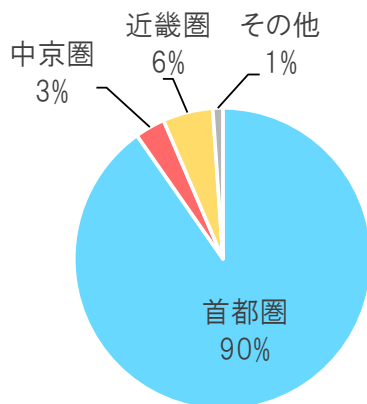

## 《トピック2》10km以上の渋滞回数の地域別発生割合

令和3年度年末年始  
12/28～1/4  
(8日間)

令和元年度年末年始  
12/27～1/5  
(10日間)

※三大都市圏の内訳

首都圏：東京都・神奈川県・埼玉県・千葉県・茨城県・栃木県・群馬県・山梨県

中京圏：愛知県・岐阜県・三重県

近畿圏：大阪府・京都府・兵庫県・滋賀県・奈良県・和歌山県

※三大都市圏の10km以上の渋滞回数は、渋滞発生箇所が各都市圏となるものの集計

(参考)令和2年度以降の状況

令和2年度年末年始  
12/26～1/3  
(9日間)

令和3年度GW  
4/28～5/5  
(8日間)

令和3年度お盆  
8/6～8/16  
(11日間)