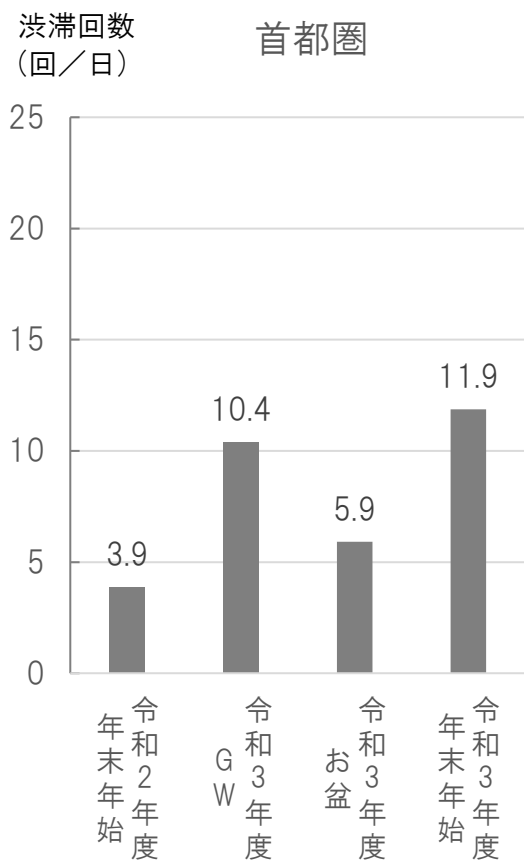

《トピック3》三大都市圏における10km以上の渋滞回数

※三大都市圏の内訳

首都圏: 東京都・神奈川県・埼玉県・千葉県・茨城県・栃木県・群馬県・山梨県

中京圏: 愛知県・岐阜県・三重県

近畿圏: 大阪府・京都府・兵庫県・滋賀県・奈良県・和歌山県

※三大都市圏の10km以上の渋滞回数は、渋滞発生箇所が各都市圏となるものの集計

令和2年度年末年始: 12/26~1/3 (9日間)

令和3年度GW: 4/28~5/5 (8日間)

令和3年度お盆: 8/6~16 (11日間)

令和3年度年末年始: 12/28~1/4 (8日間)