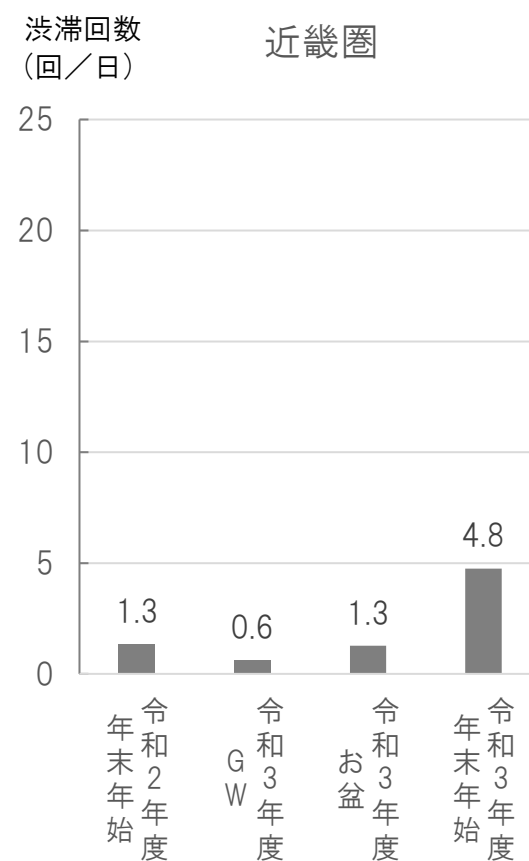

《トピック3》三大都市圏における10km以上の渋滞回数

※三大都市圏の内訳

首都圏: 東京都・神奈川県・埼玉県・千葉県・茨城県・栃木県・群馬県・山梨県

中京圏: 愛知県・岐阜県・三重県

近畿圏: 大阪府・京都府・兵庫県・滋賀県・奈良県・和歌山県

※三大都市圏の10km以上の渋滞回数は、渋滞発生箇所が各都市圏となるものの集計

令和2年度年末年始: 12/26~1/3 (9日間)

令和3年度GW: 4/28~5/5 (8日間)

令和3年度お盆: 8/6~16 (11日間)

令和3年度年末年始: 12/28~1/4 (8日間)