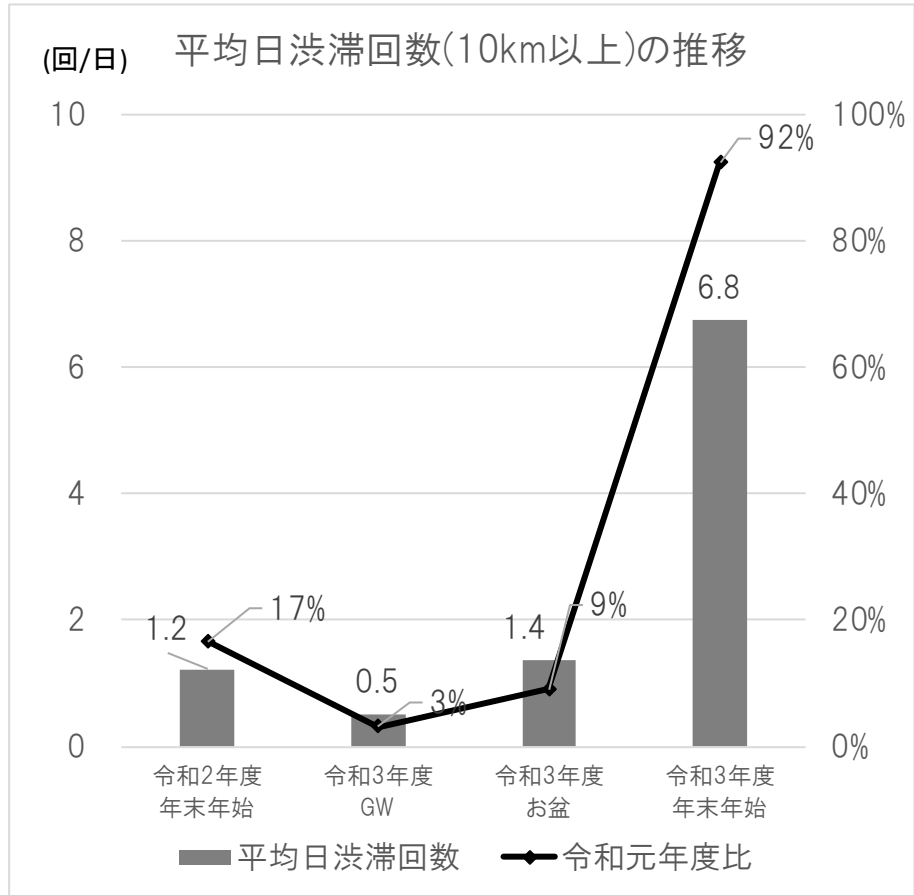

#### 4. NEXCO 西日本管内における主な連休における交通量と渋滞回数の推移

令和2年度年末年始：12/26～1/3（9日間）      令和3年度お盆：8/6～8/16（11日間）  
 令和3年度GW：4/28～5/5（8日間）              令和3年度年末年始：12/28～1/4（8日間）