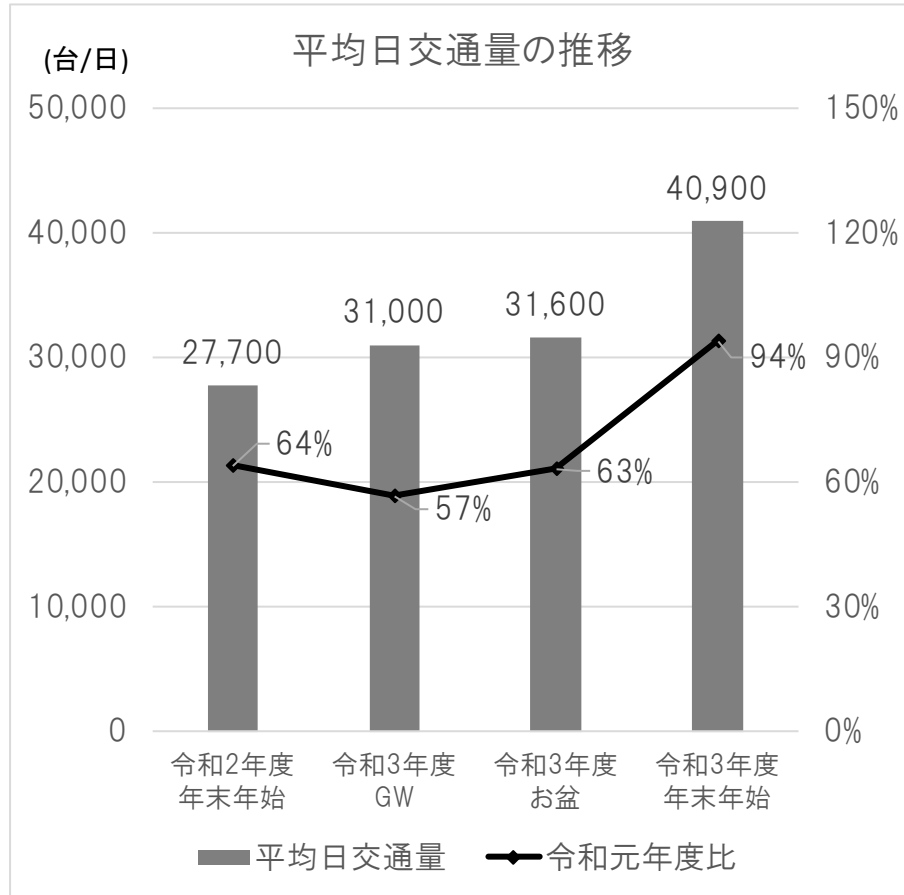

#### 4. NEXCO 西日本管内における主な連休における交通量と渋滞回数の推移

令和2年度年末年始：12/26～1/3（9日間）      令和3年度お盆：8/6～8/16（11日間）  
 令和3年度GW：4/28～5/5（8日間）              令和3年度年末年始：12/28～1/4（8日間）