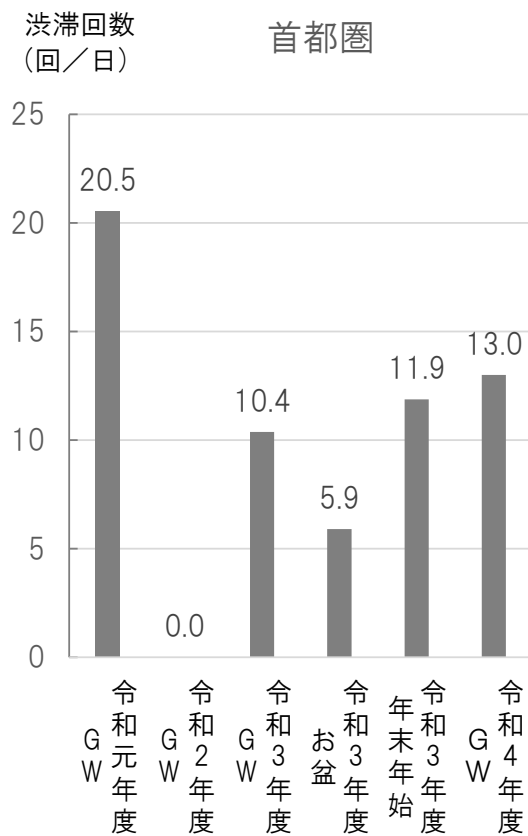

《トピック 3》三大都市圏における 10km 以上の渋滞回数

※三大都市圏の内訳

首都圏: 東京都・神奈川県・埼玉県・千葉県・茨城県・栃木県・群馬県・山梨県

中京圏: 愛知県・岐阜県・三重県

近畿圏: 大阪府・京都府・兵庫県・滋賀県・奈良県・和歌山県

※三大都市圏の 10km 以上の渋滞回数は、渋滞発生箇所が各都市圏となるものの集計

令和元年度GW: 4/26～5/6 (11日間)

令和2年度GW: 4/25～5/6 (12日間)

令和3年度GW: 4/28～5/5 (8日間)

令和3年度お盆: 8/6～16 (11日間)

令和3年度年末年始: 12/28～1/4 (8日間)

令和4年度GW: 4/28～5/8 (11日間)