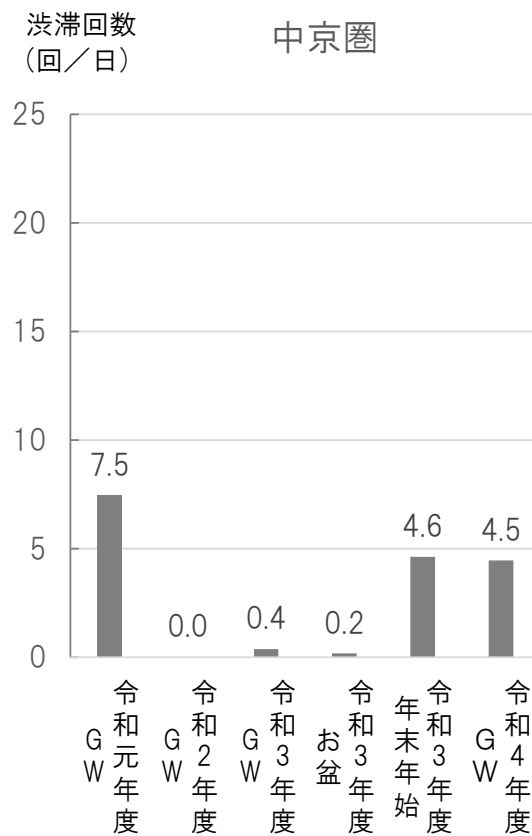

《トピック 3》三大都市圏における 10km 以上の渋滞回数

※三大都市圏の内訳

首都圏: 東京都・神奈川県・埼玉県・千葉県・茨城県・栃木県・群馬県・山梨県

中京圏: 愛知県・岐阜県・三重県

近畿圏: 大阪府・京都府・兵庫県・滋賀県・奈良県・和歌山県

※三大都市圏の 10km 以上の渋滞回数は、渋滞発生箇所が各都市圏となるものの集計

令和元年度GW: 4/26～5/6 (11日間)

令和2年度GW: 4/25～5/6 (12日間)

令和3年度GW: 4/28～5/5 (8日間)

令和3年度お盆: 8/6～16 (11日間)

令和3年度年末年始: 12/28～1/4 (8日間)

令和4年度GW: 4/28～5/8 (11日間)