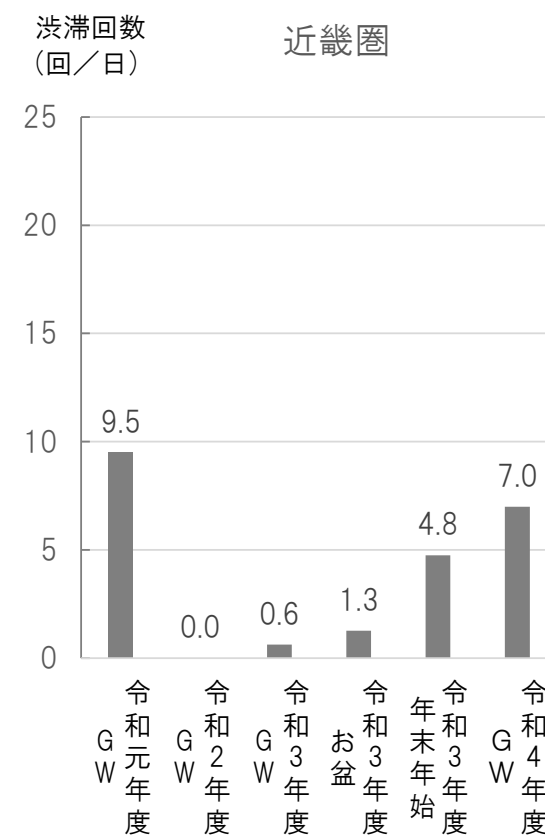

《トピック 3》三大都市圏における 10km 以上の渋滞回数

※三大都市圏の内訳

首都圏: 東京都・神奈川県・埼玉県・千葉県・茨城県・栃木県・群馬県・山梨県

中京圏: 愛知県・岐阜県・三重県

近畿圏: 大阪府・京都府・兵庫県・滋賀県・奈良県・和歌山県

※三大都市圏の 10km 以上の渋滞回数は、渋滞発生箇所が各都市圏となるものの集計

令和元年度GW: 4/26～5/6 (11日間)

令和2年度GW: 4/25～5/6 (12日間)

令和3年度GW: 4/28～5/5 (8日間)

令和3年度お盆: 8/6～16 (11日間)

令和3年度年末年始: 12/28～1/4 (8日間)

令和4年度GW: 4/28～5/8 (11日間)