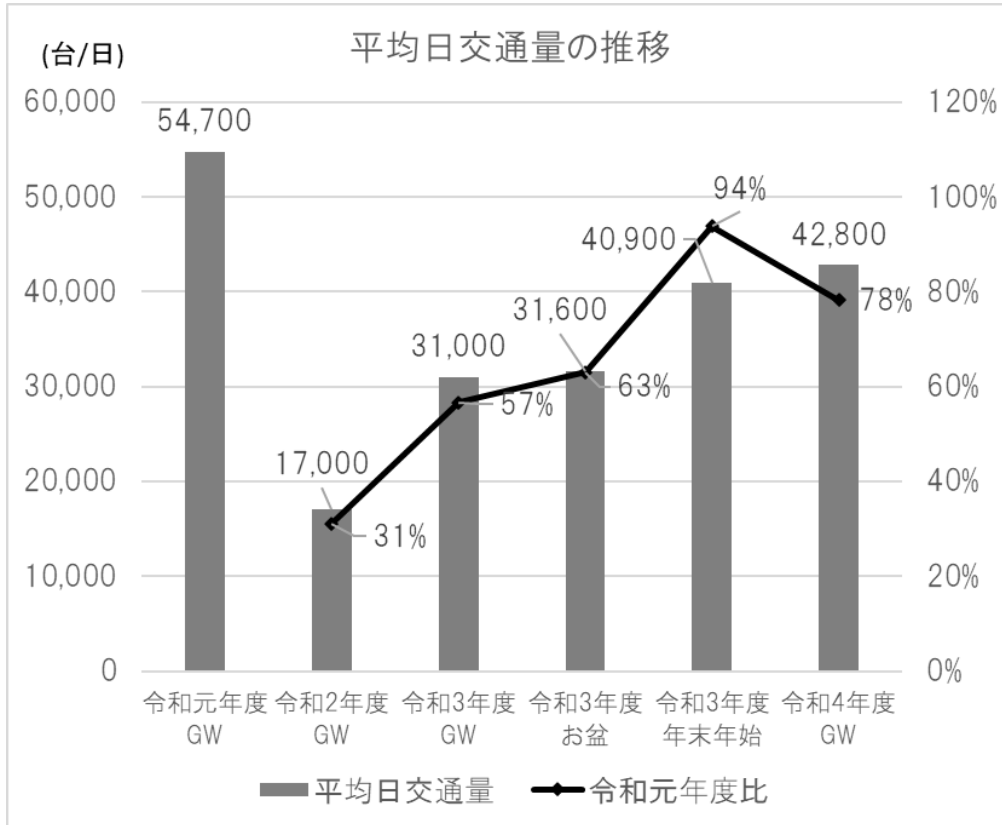

4. NEXCO 西日本管内における主な連休での交通量と渋滞回数の推移

令和3年度GW：4/28～5/5（8日間） 令和3年度年末年始：12/28～1/4（8日間）
 令和3年度お盆：8/6～8/16（11日間） 令和4年度GW：4/28～5/8（11日間）