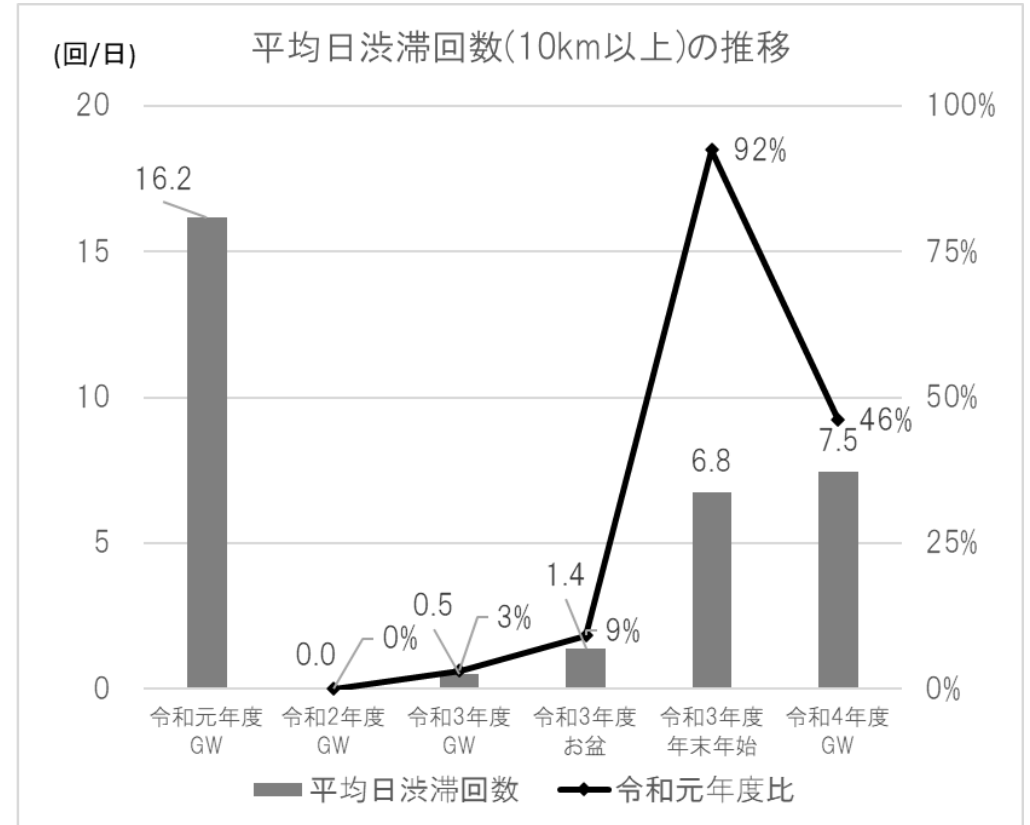

4. NEXCO 西日本管内における主な連休での交通量と渋滞回数の推移

令和3年度GW：4/28～5/5（8日間） 令和3年度年末年始：12/28～1/4（8日間）
 令和3年度お盆：8/6～8/16（11日間） 令和4年度GW：4/28～5/8（11日間）