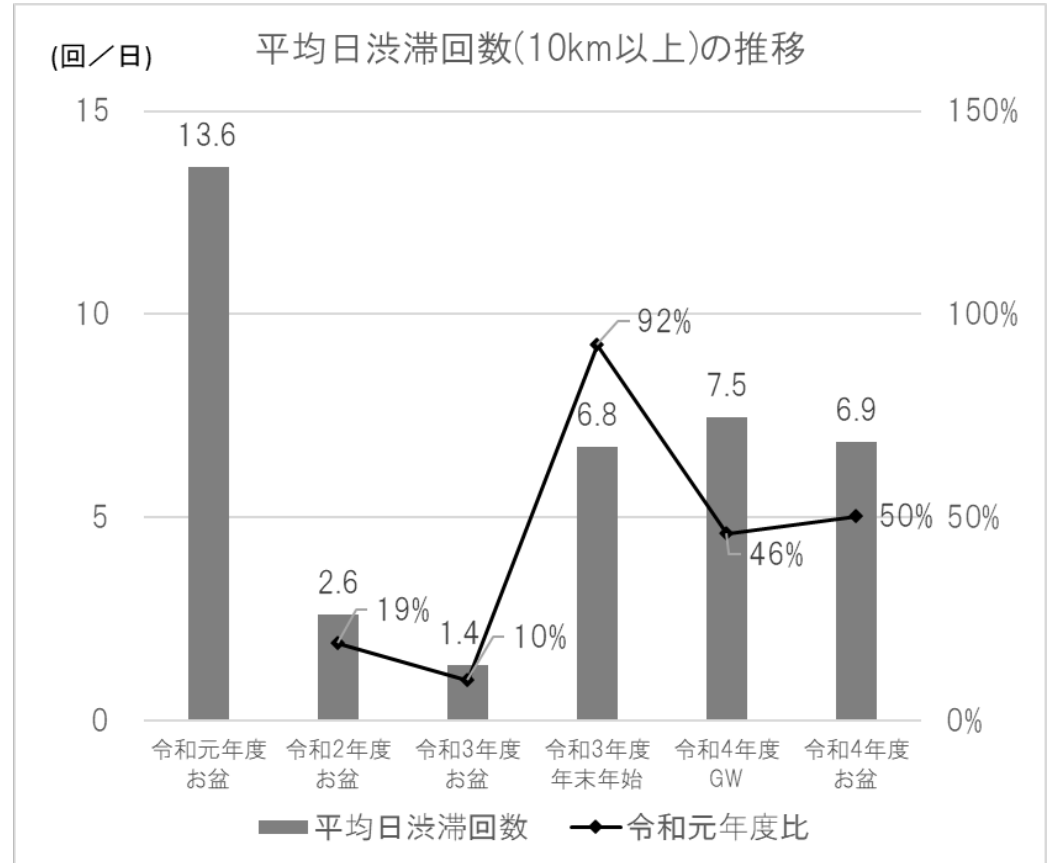

4. NEXCO 西日本管内における主な連休での交通量と渋滞回数の推移

令和元年度お盆：8/8～8/18（11日間） 令和2年度お盆：8/7～8/16（10日間）
 令和3年度お盆：8/6～8/16（11日間） 令和3年度年末年始：12/28～1/4（8日間）
 令和4年度GW：4/28～5/8（11日間） 令和4年度お盆：8/10～8/16（7日間）