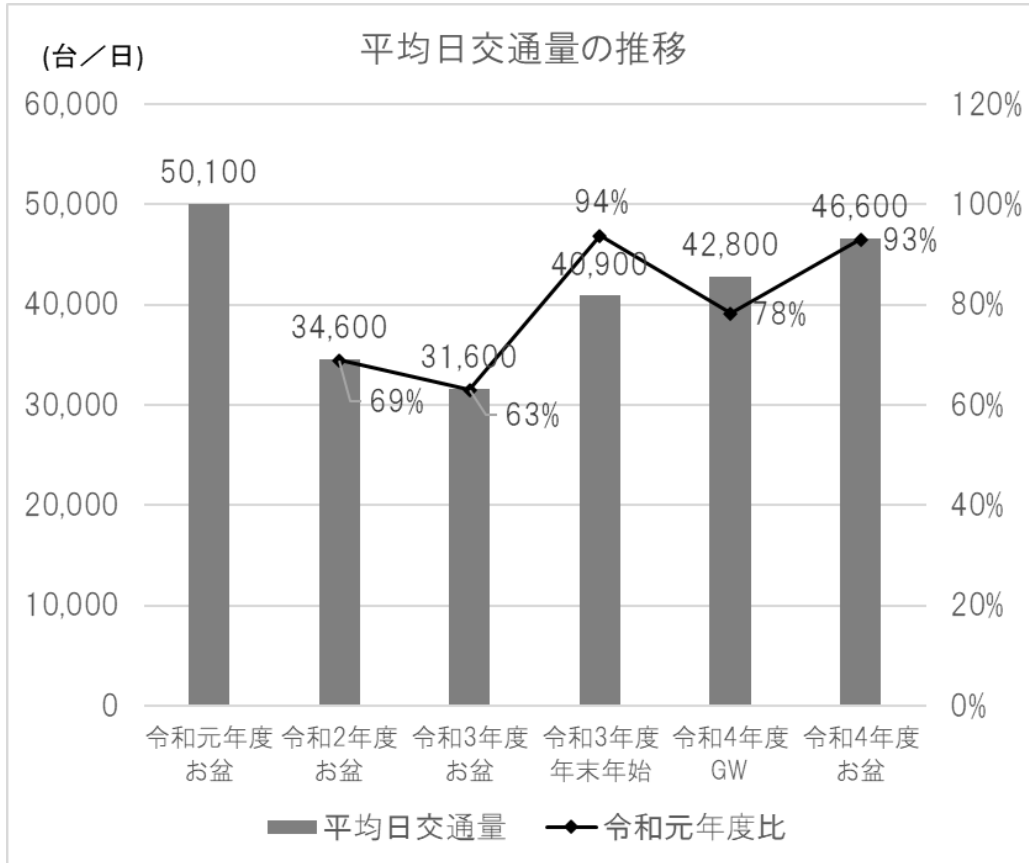

4. NEXCO 西日本管内における主な連休での交通量と渋滞回数の推移

令和元年度お盆：8/8～8/18（11日間） 令和2年度お盆：8/7～8/16（10日間）
 令和3年度お盆：8/6～8/16（11日間） 令和3年度年末年始：12/28～1/4（8日間）
 令和4年度GW：4/28～5/8（11日間） 令和4年度お盆：8/10～8/16（7日間）