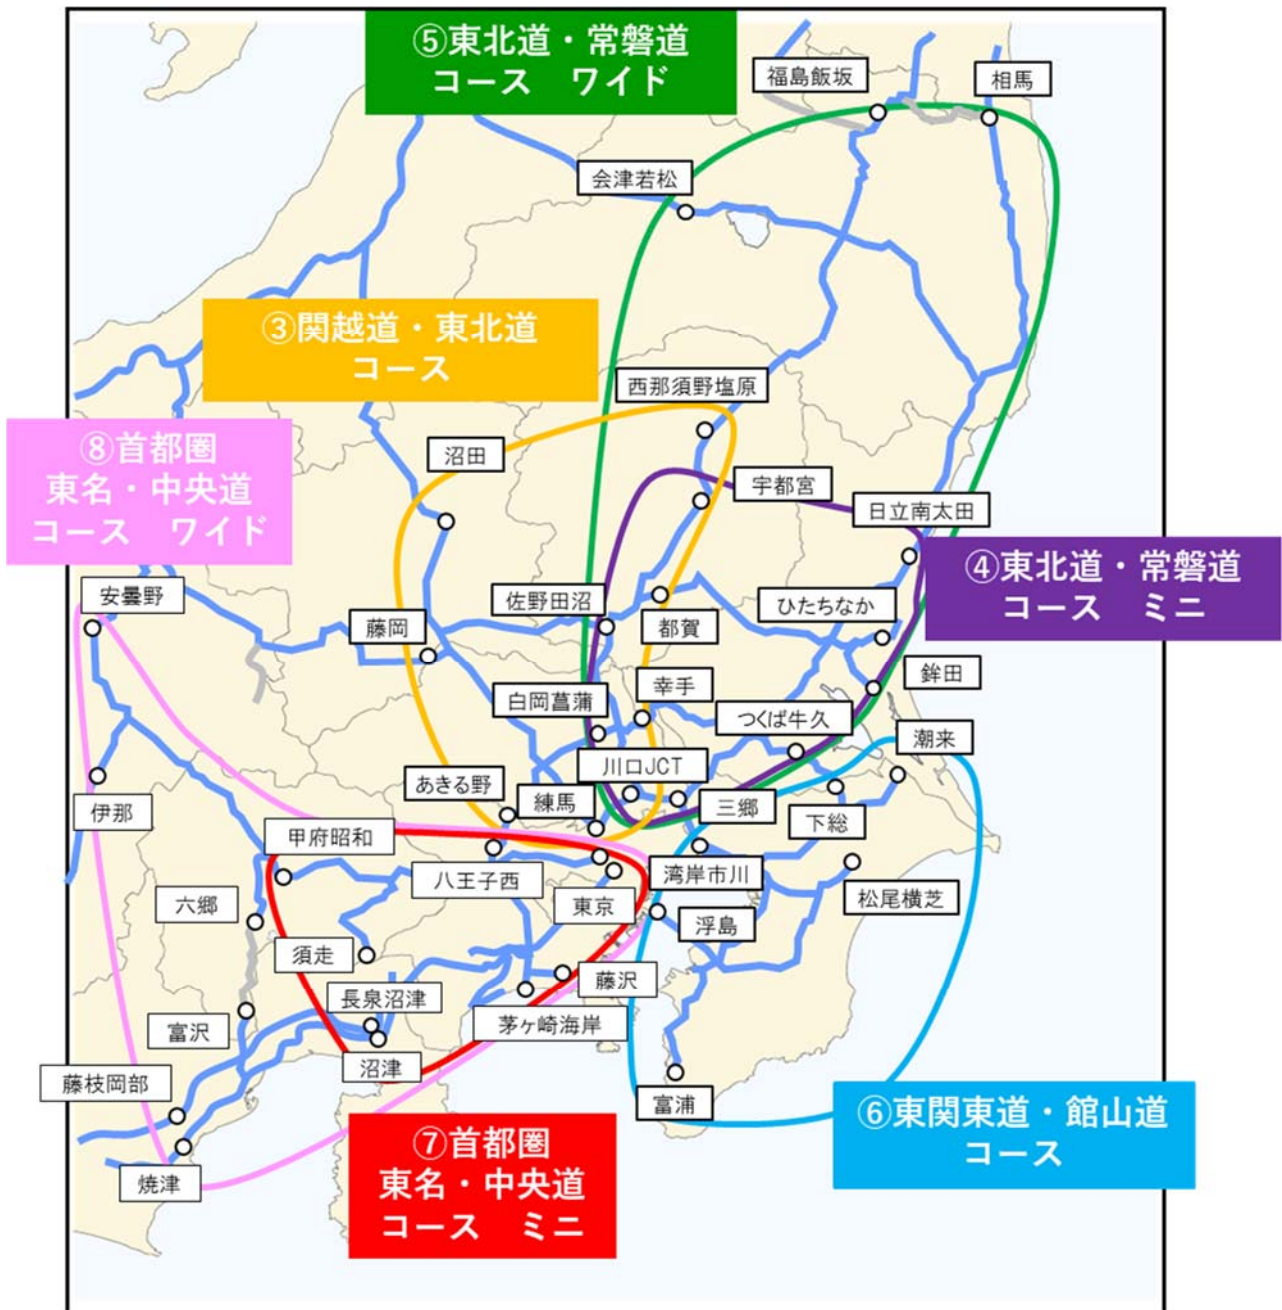

首都圏 コース詳細

③「関越道・東北道コース」 2日間 3,000円

E 4 東北道 川口 JCT～西那須野塩原 IC	E 1 7 関越道 練馬 IC～沼田 IC
E 1 8 上信越道 藤岡 IC	E 5 0 北関東道 高崎 JCT～岩舟 JCT 栃木都賀 JCT～都賀 IC
C 3 外環道 大泉 IC～草加 IC	C 4 圏央道 あきる野 IC～幸手 IC

■お得なご利用例

大泉 IC ⇒ (川口 JCT) ⇒ 宇都宮 IC ⇒ 【日光(いろは坂)】 ⇒ 【金精峠】 ⇒ 沼田 IC ⇒ 練馬 IC

通常なら二輪車1台5,850円のところ、(平日昼間利用の場合)

このプランのご利用で3,000円(2,850円お得)

④「東北道・常磐道コースミニ」 2日間 2,500円

E 4 東北道 川口 JCT～宇都宮 IC	E 6 常磐道 三郷 IC～日立南太田 IC
E 5 0 北関東道 佐野田沼 IC～岩舟 JCT 栃木都賀 JCT～水戸南 IC	E 5 0 東水戸道路
E 5 1 東関東道 銚田 IC～茨城町 JCT	C 3 外環道 川口中央 IC～三郷南 IC
C 4 圏央道 白岡菖蒲 IC～つくば牛久 IC	

■お得なご利用例

三郷 IC ⇒ 友部 IC ⇒ 【モビリティリゾートもてぎ】 ⇒ (一般道) ⇒ 【那珂湊おさかな市場】 ⇒
ひたちなか IC ⇒ 三郷 IC

通常なら二輪車 1 台 4,580 円のところ、(平日昼間利用の場合)
このプランのご利用で 2,500 円 (2,080 円お得)

⑤「東北道・常磐道コースワイド」 3日間 5,100円

E 4 東北道 川口 JCT～福島飯坂 IC	E 6 常磐道 三郷 IC～相馬 IC
E 4 9 磐越道 いわき JCT～会津若松 IC	E 5 0 北関東道 佐野田沼 IC～岩舟 JCT 栃木都賀 JCT～水戸南 IC
E 5 0 東水戸道路	E 5 1 東関東道 銚田 IC～茨城町 JCT
C 3 外環道 川口中央 IC～三郷南 IC	C 4 圏央道 白岡菖蒲 IC～つくば牛久 IC

■お得なご利用例

川口 JCT ⇒ 福島飯坂 IC ⇒ 【磐梯吾妻スカイライン】【磐梯吾妻レイクライン】【磐梯山ゴールドライン】 ⇒
(一般道) ⇒ 【会津東山温泉】 ⇒ (一般道) ⇒ 【大内宿】【甲子大橋】 ⇒ 白河 IC ⇒ 川口 JCT

通常なら二輪車 1 台 8,650 円のところ、(平日昼間利用の場合)
このプランのご利用で 5,100 円 (3,550 円お得)

⑥「東関東道・館山道コース」 2日間 2,500円