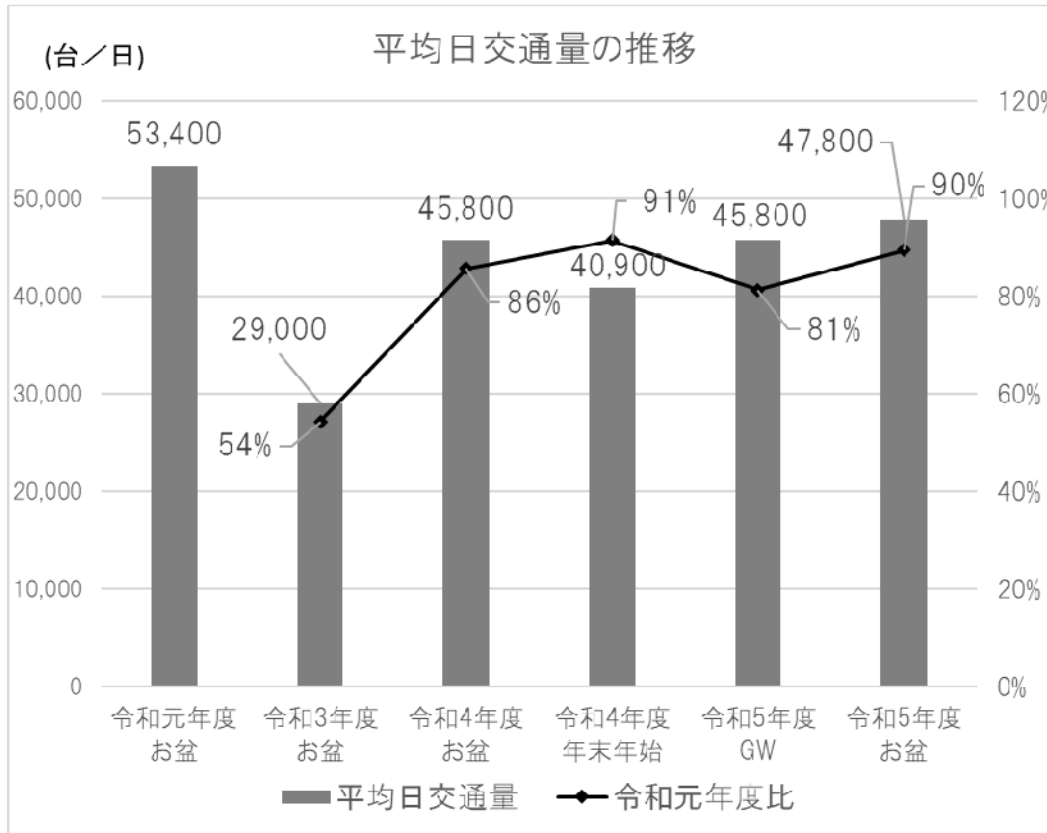

4. NEXCO 西日本管内における主な連休での交通量と渋滞回数の推移

令和元年度お盆：8/7～8/14（8日間） 令和3年度お盆：8/11～8/18（8日間）
 令和4年度お盆：8/10～8/17（8日間） 令和4年度年末年始：12/28～1/4（8日間）
 令和5年度GW：4/28～5/7（10日間） 令和5年度お盆：8/9～8/16（8日間）