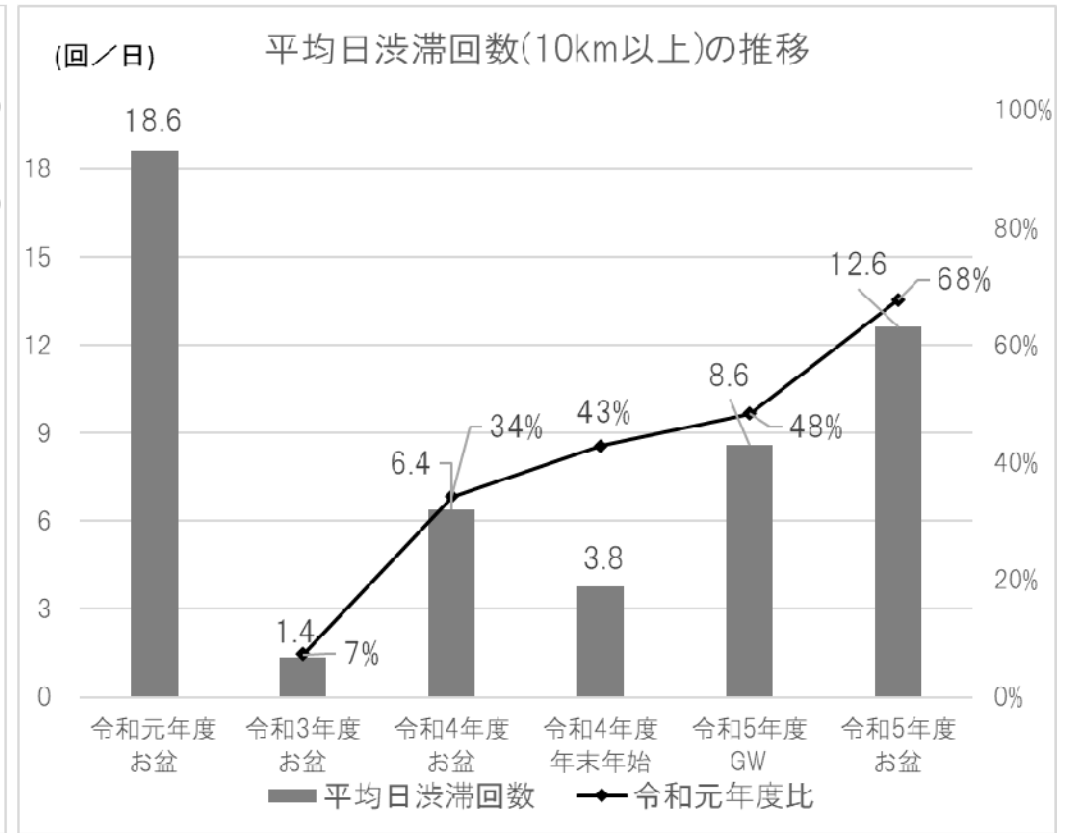

4. NEXCO 西日本管内における主な連休での交通量と渋滞回数の推移

令和元年度お盆：8/7～8/14（8日間） 令和3年度お盆：8/11～8/18（8日間）
 令和4年度お盆：8/10～8/17（8日間） 令和4年度年末年始：12/28～1/4（8日間）
 令和5年度GW：4/28～5/7（10日間） 令和5年度お盆：8/9～8/16（8日間）