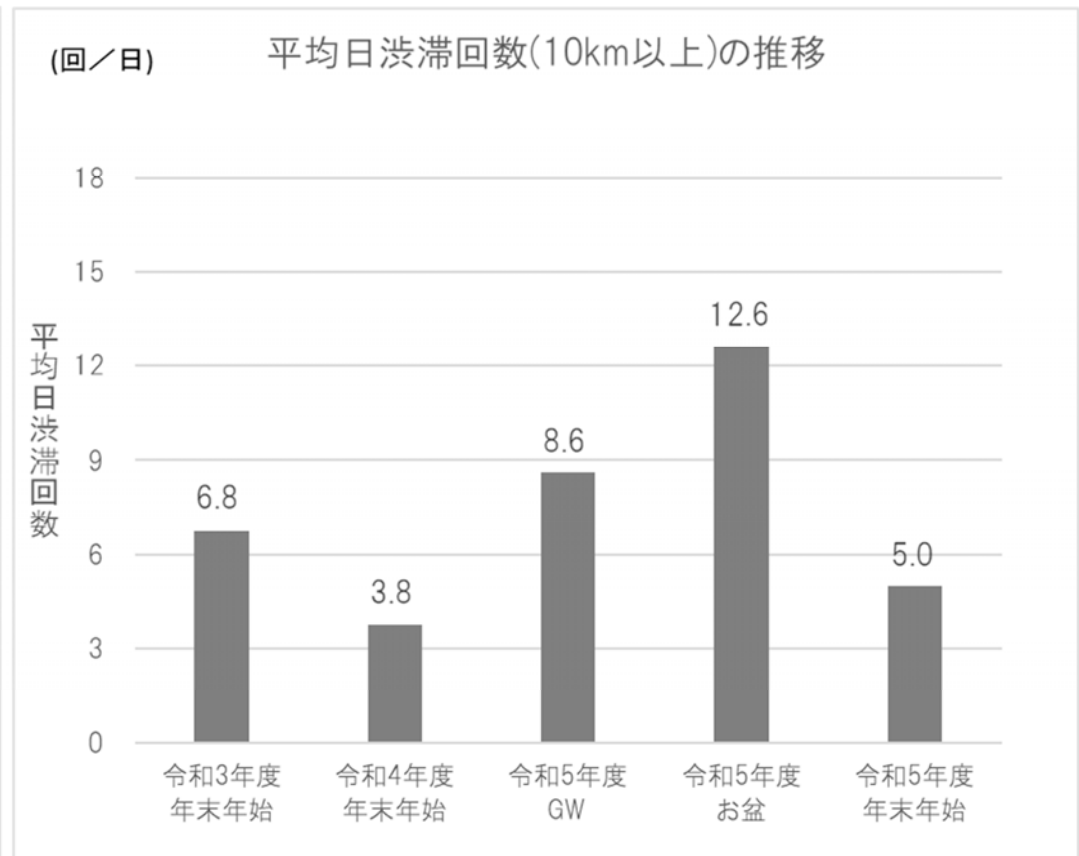

#### 4. NEXCO 西日本管内における主な連休における交通量と渋滞回数の推移

令和3年度 年末年始：12/28～1/4（8日間）    令和4年度 年末年始：12/28～1/4（8日間）  
 令和5年度 GW：4/28～5/7（10日間）    令和5年度 お盆：8/9～8/16（8日間）  
 令和5年度 年末年始：12/28～1/4（8日間）