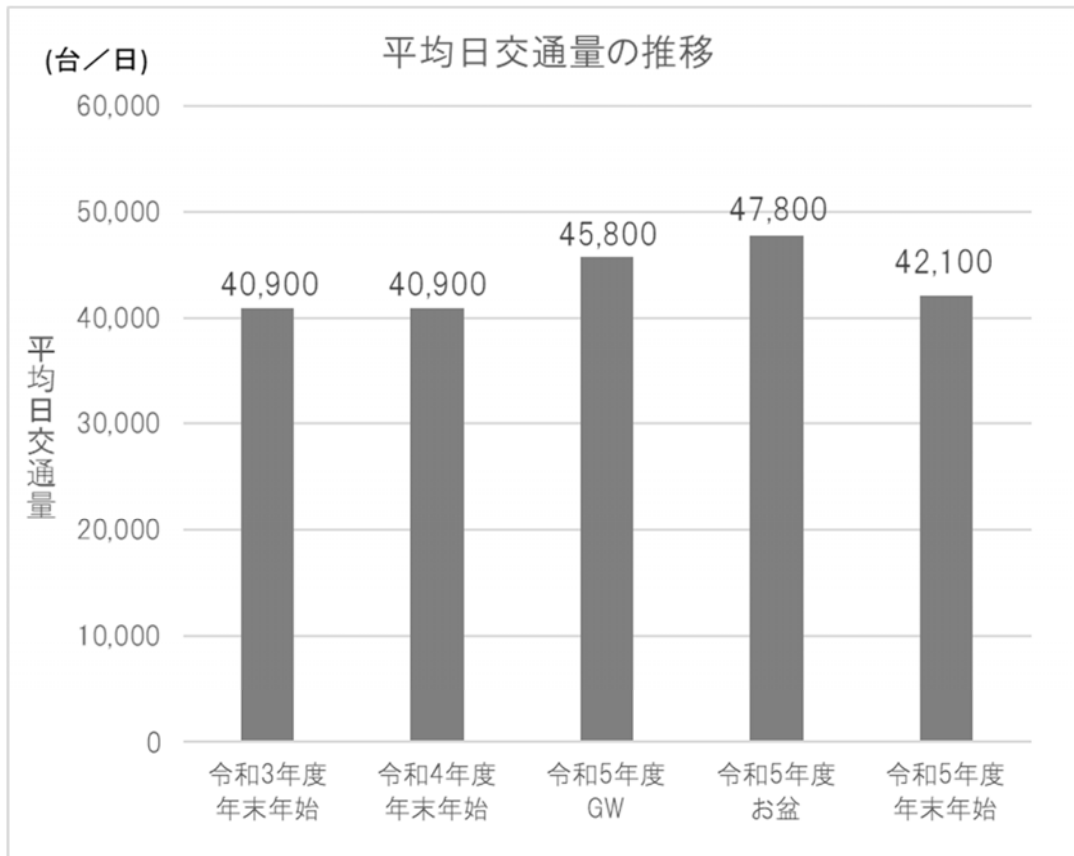

#### 4. NEXCO 西日本管内における主な連休における交通量と渋滞回数の推移

令和3年度 年末年始：12/28～1/4（8日間）    令和4年度 年末年始：12/28～1/4（8日間）  
 令和5年度 GW：4/28～5/7（10日間）    令和5年度 お盆：8/9～8/16（8日間）  
 令和5年度 年末年始：12/28～1/4（8日間）