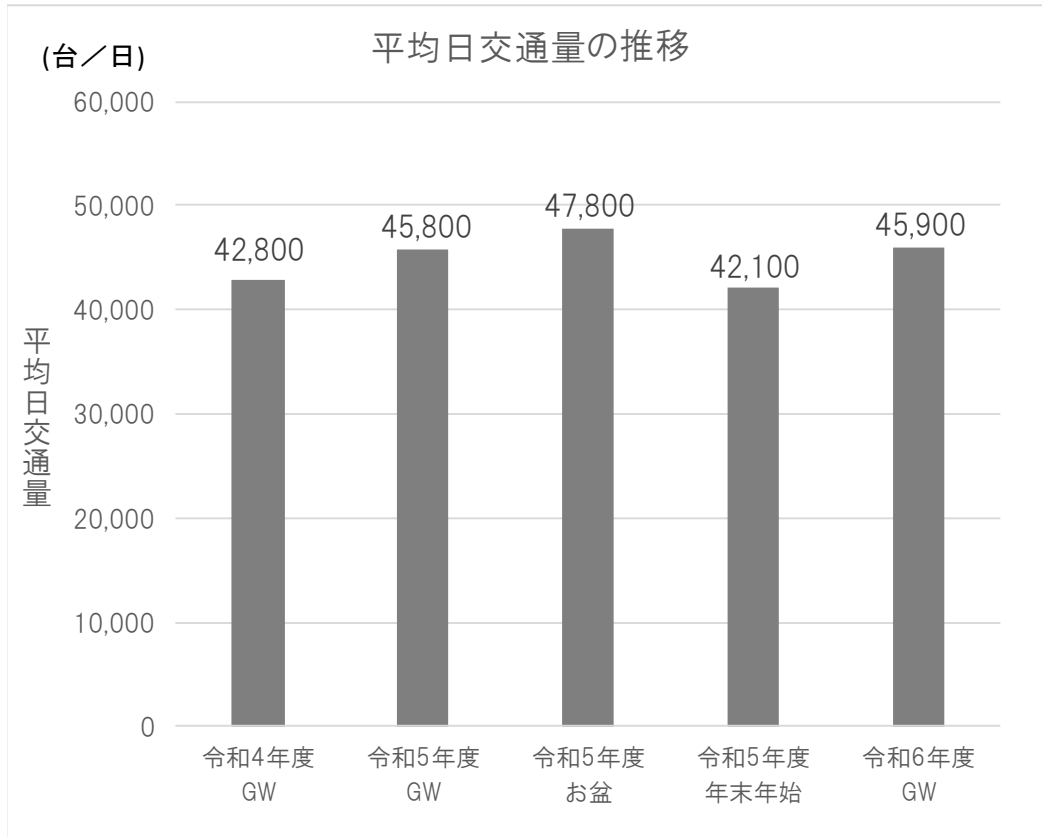

4. NEXCO 西日本管内における主な連休における交通量と渋滞回数の推移

令和4年度 GW : 4/28~5/8 (11日間) 令和5年度 GW : 4/28~5/7 (10日間)
 令和5年度 お盆 : 8/9~8/16 (8日間) 令和5年度 年末年始 : 12/28~1/4 (8日間)
 令和6年度 GW : 4/26~5/6 (11日間)