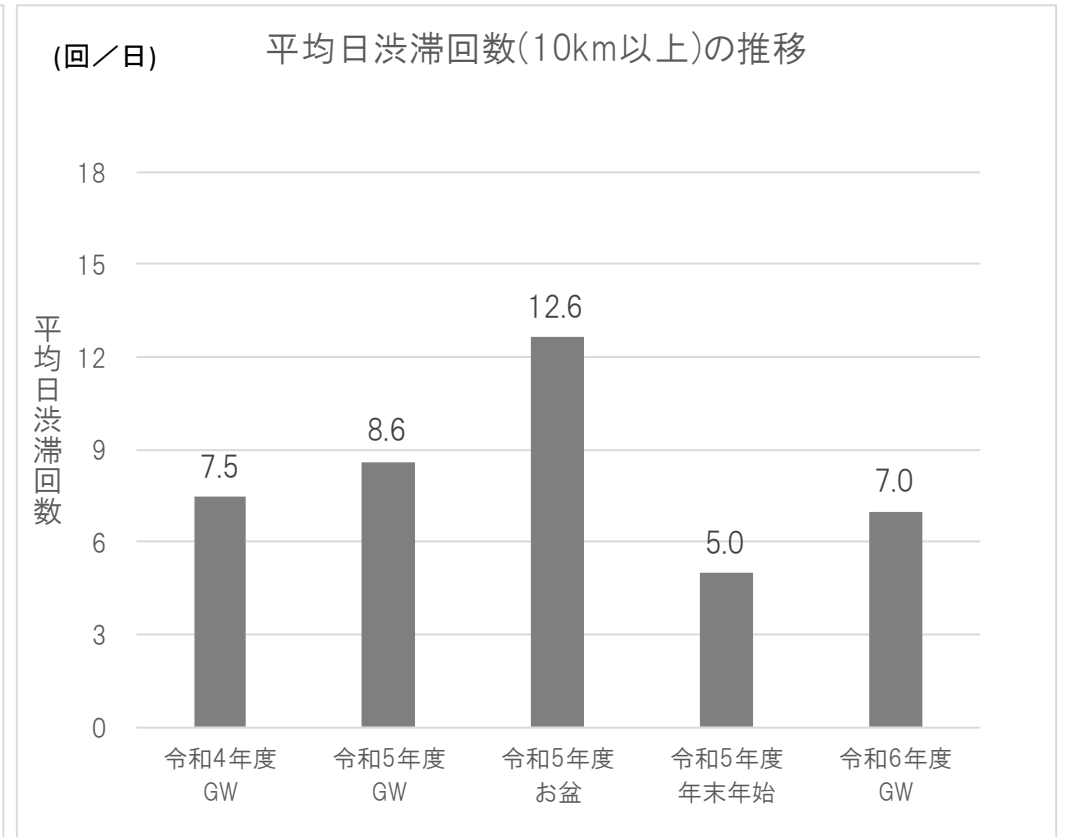

4. NEXCO 西日本管内における主な連休における交通量と渋滞回数の推移

令和4年度 GW : 4/28~5/8 (11日間) 令和5年度 GW : 4/28~5/7 (10日間)
 令和5年度 お盆 : 8/9~8/16 (8日間) 令和5年度 年末年始 : 12/28~1/4 (8日間)
 令和6年度 GW : 4/26~5/6 (11日間)