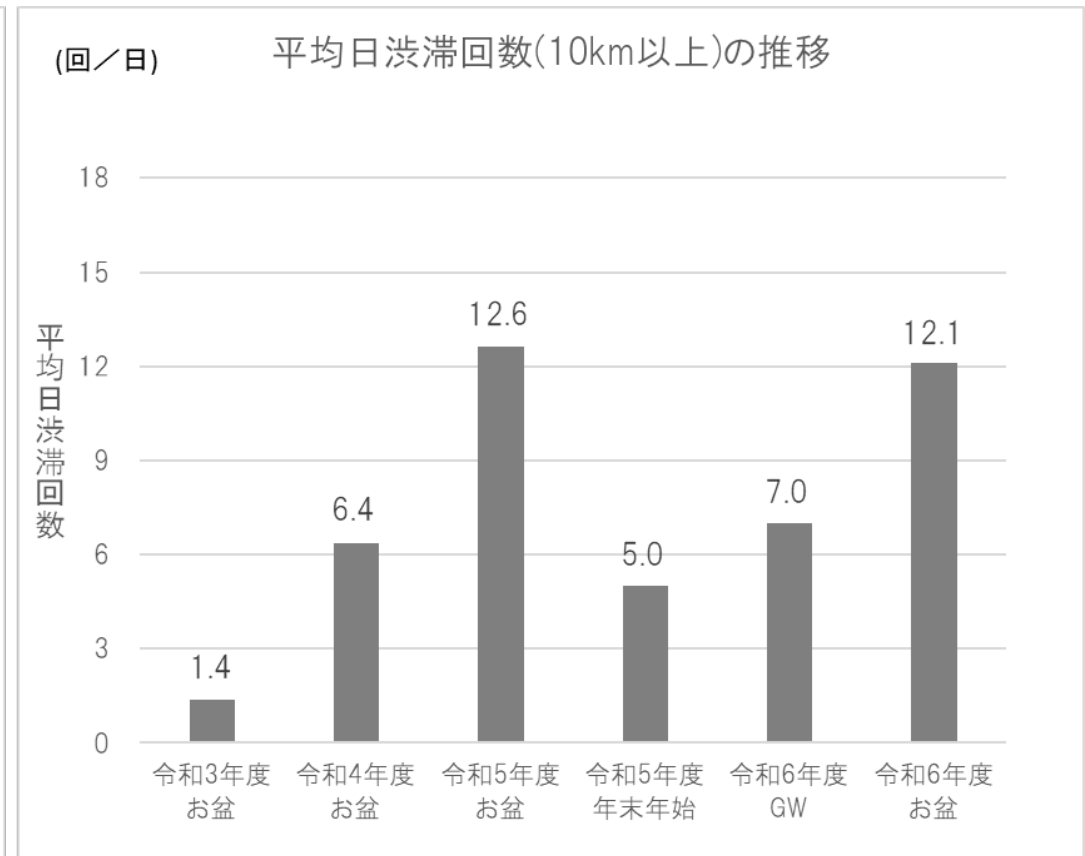

4. NEXCO 西日本管内における主な連休における交通量と渋滞回数の推移

令和3年度 お盆：8/6～8/16 (11日間) 令和4年度 お盆：8/10～8/16 (7日間)
 令和5年度 お盆：8/9～8/16 (8日間) 令和5年度 年末年始：12/28～1/4 (8日間)
 令和6年度 GW：4/26～5/6 (11日間) 令和6年度 お盆：8/8～8/18 (11日間)