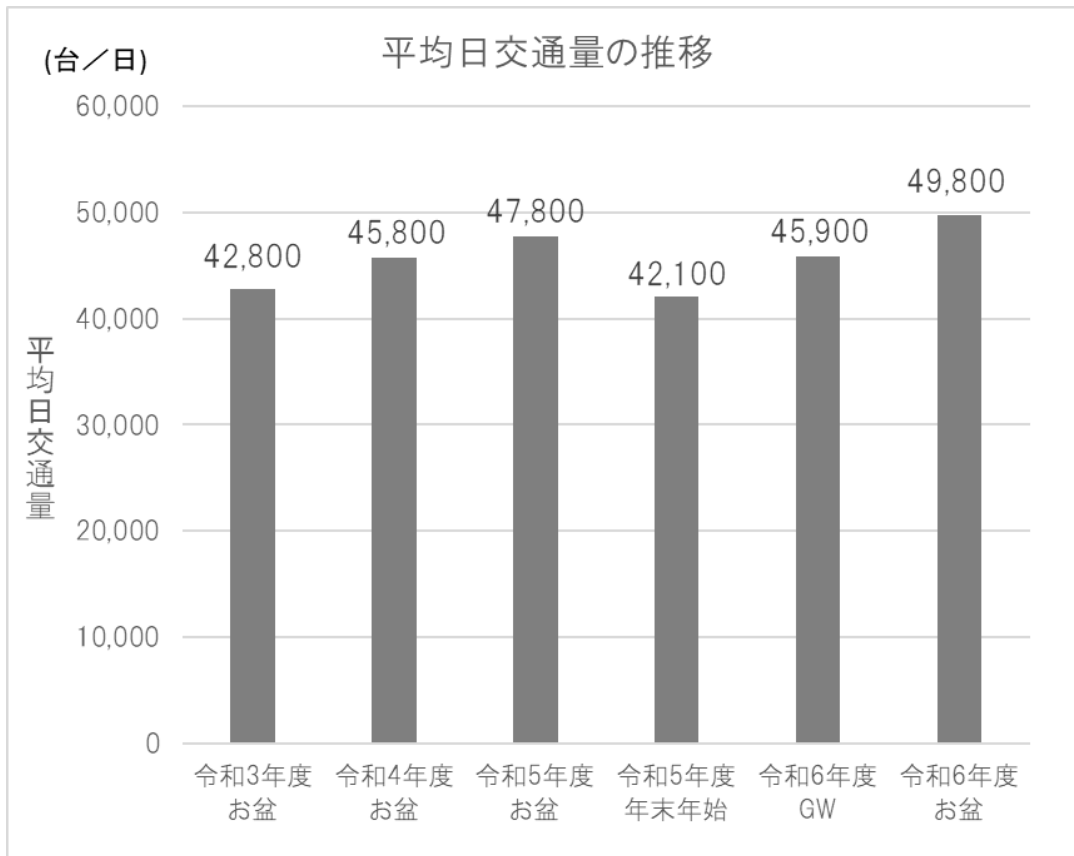

4. NEXCO 西日本管内における主な連休における交通量と渋滞回数の推移

令和3年度 お盆：8/6～8/16 (11日間) 令和4年度 お盆：8/10～8/16 (7日間)
 令和5年度 お盆：8/9～8/16 (8日間) 令和5年度 年末年始：12/28～1/4 (8日間)
 令和6年度 GW：4/26～5/6 (11日間) 令和6年度 お盆：8/8～8/18 (11日間)