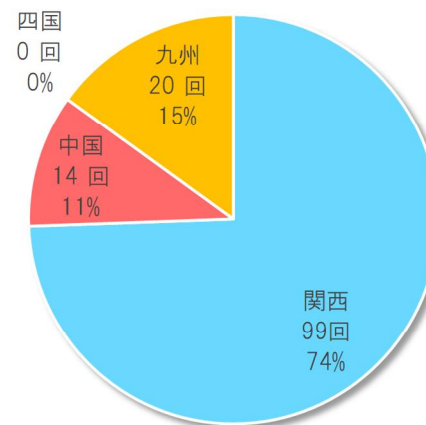

## 5. NEXCO 西日本管内における 10km 以上の渋滞の地域別発生割合

令和6年度 年末年始  
(12/27~1/5)  
(10日間)

令和5年度 年末年始  
(12/28~1/4)  
(8日間)

### (参考) 過年度の状況

令和4年度 年末年始  
(12/28~1/4)  
(8日間)

令和6年度 GW  
(4/26~5/6)  
(11日間)

令和6年度 お盆  
(8/8~8/18)  
(11日間)