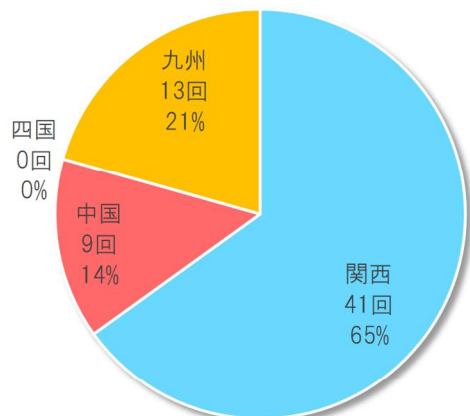

## 5. NEXCO 西日本管内における 10km 以上の渋滞の地域別発生割合

令和6年度 年末年始  
(12/27~1/5)  
(10日間)

令和5年度 年末年始  
(12/28~1/4)  
(8日間)

### (参考) 過年度の状況

令和4年度 年末年始  
(12/28~1/4)  
(8日間)

令和6年度 GW  
(4/26~5/6)  
(11日間)

令和6年度 お盆  
(8/8~8/18)  
(11日間)