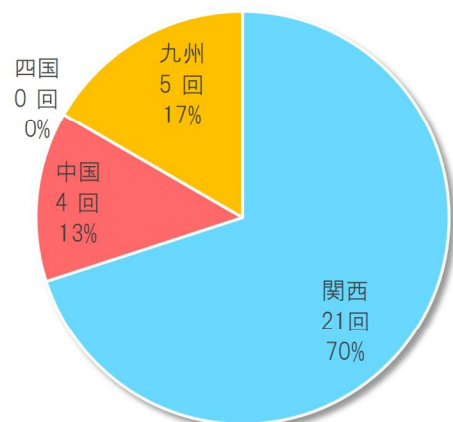

## 5. NEXCO 西日本管内における 10km 以上の渋滞の地域別発生割合

令和6年度 年末年始  
(12/27~1/5)  
(10日間)

令和5年度 年末年始  
(12/28~1/4)  
(8日間)

### (参考) 過年度の状況

令和4年度 年末年始  
(12/28~1/4)  
(8日間)

令和6年度 GW  
(4/26~5/6)  
(11日間)

令和6年度 お盆  
(8/8~8/18)  
(11日間)