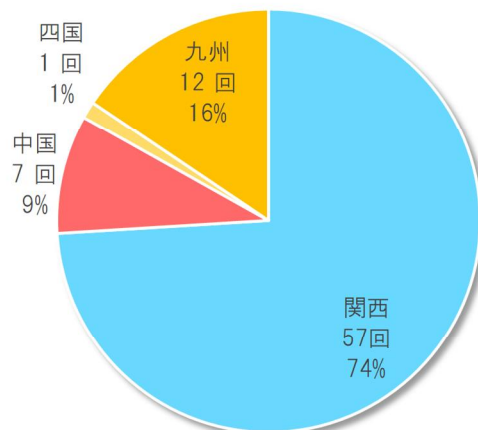

## 5. NEXCO 西日本管内における 10km 以上の渋滞の地域別発生割合

令和6年度 年末年始  
(12/27~1/5)  
(10日間)

令和5年度 年末年始  
(12/28~1/4)  
(8日間)

### (参考) 過年度の状況

令和4年度 年末年始  
(12/28~1/4)  
(8日間)

令和6年度 GW  
(4/26~5/6)  
(11日間)

令和6年度 お盆  
(8/8~8/18)  
(11日間)