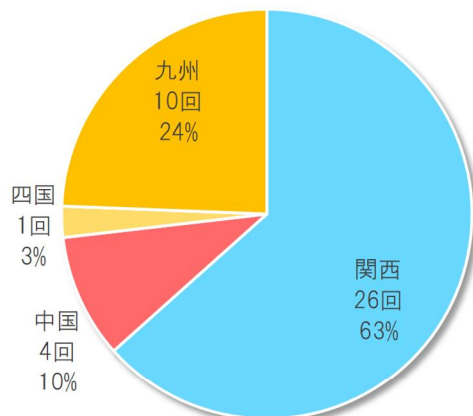

## 5. NEXCO 西日本管内における 10km 以上の渋滞の地域別発生割合

令和6年度 年末年始  
(12/27~1/5)  
(10日間)

令和5年度 年末年始  
(12/28~1/4)  
(8日間)

### (参考) 過年度の状況

令和4年度 年末年始  
(12/28~1/4)  
(8日間)

令和6年度 GW  
(4/26~5/6)  
(11日間)

令和6年度 お盆  
(8/8~8/18)  
(11日間)