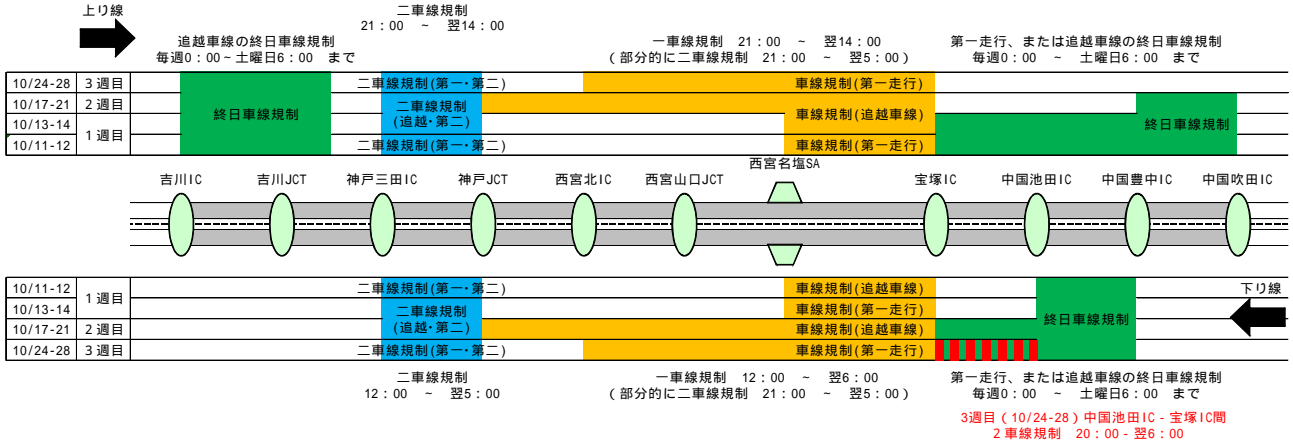

集中工事 位置図

実施期間及び区間等

区 間		9日 (日)	10日 (月)	11日 (火)	10月 12日 (水)	13日 (木)	14日 (金)	15日 (土)
上り線	吉川IC 神戸三田IC				終日車線規制			
	神戸三田IC 神戸JCT			2車線規制 21:00 - 翌14:00				
	神戸JCT 宝塚IC			1車線規制 21:00 - 翌14:00 (部分的に2車線規制 21:00 - 翌5:00)				
	宝塚IC 中国吹田IC			終日車線規制				
下り線	中国豊中IC 宝塚IC			終日車線規制				土曜日は6:00で
	宝塚IC 神戸JCT			1車線規制 12:00 - 翌6:00 (部分的に2車線規制 21:00 - 翌5:00)				全規制開放
	神戸JCT 神戸三田IC			2車線規制 12:00 - 翌5:00				
	神戸三田IC 吉川IC							

区 間		16日 (日)	17日 (月)	18日 (火)	10月 19日 (水)	20日 (木)	21日 (金)	22日 (土)
上り線	吉川IC 神戸三田IC				終日車線規制			
	神戸三田IC 神戸JCT			2車線規制 21:00 - 翌14:00				
	神戸JCT 宝塚IC			1車線規制 21:00 - 翌14:00 (部分的に2車線規制 21:00 - 翌5:00)				
	宝塚IC 中国吹田IC			終日車線規制				
下り線	中国豊中IC 宝塚IC			終日車線規制				土曜日は6:00で
	宝塚IC 神戸JCT			1車線規制 12:00 - 翌6:00 (部分的に2車線規制 21:00 - 翌5:00)				全規制開放
	神戸JCT 神戸三田IC			2車線規制 12:00 - 翌5:00				
	神戸三田IC 吉川IC							

区 間		23日 (日)	24日 (月)	25日 (火)	10月 26日 (水)	27日 (木)	28日 (金)	29日 (土)
上り線	吉川IC 神戸三田IC				終日車線規制			
	神戸三田IC 神戸JCT			2車線規制 21:00 - 翌14:00				
	神戸JCT 宝塚IC			1車線規制 21:00 - 翌14:00 (部分的に2車線規制 21:00 - 翌5:00)				
	宝塚IC 中国吹田IC			終日車線規制				
下り線	中国豊中IC 宝塚IC			終日車線規制				土曜日は6:00で
	宝塚IC 神戸JCT			1車線規制 12:00 - 翌6:00 (部分的に2車線規制 21:00 - 翌5:00)				全規制開放
	神戸JCT 神戸三田IC			2車線規制 12:00 - 翌5:00				
	神戸三田IC 吉川IC							