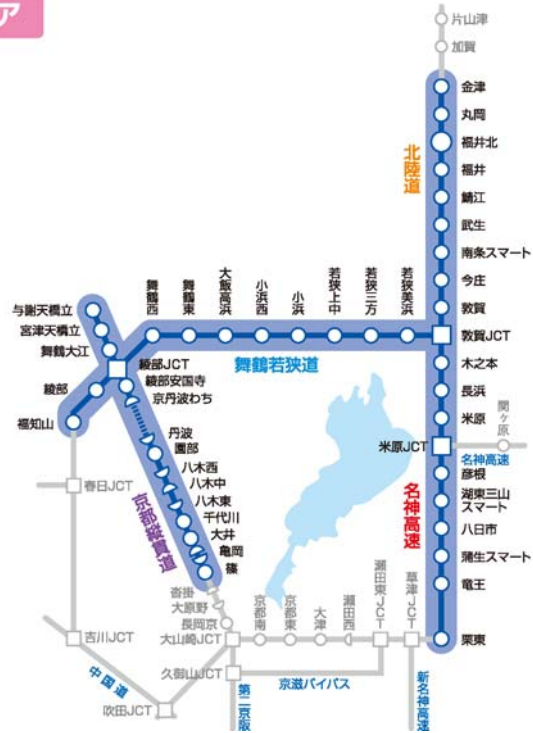

別紙（周遊エリア）

1. 福井・京都・滋賀周遊エリア内乗り放題3日間コース

- ・名神高速道路 米原 JCT～栗東 IC
- ・北陸自動車道 金津 IC～米原 JCT
- ・舞鶴若狭自動車道 福知山 IC～敦賀 JCT
- ・京都縦貫自動車道 与謝天橋立 IC～京丹波わち IC、丹波 IC～篠 IC

福井・京都・滋賀周遊エリア

※今回開通区間（小浜 IC～敦賀 JCT 間）は、  
7月20日（日）15時に開通となりますので、ご注意ください。

2. 福井周遊エリア内乗り放題2日間コース

- ・北陸自動車道 金津 IC～敦賀 JCT
- ・舞鶴若狭自動車道 大飯高浜 IC～敦賀 JCT

福井周遊エリア

※今回開通区間（小浜 IC～敦賀 JCT 間）は、  
7月20日（日）15時に開通となりますので、ご注意ください。