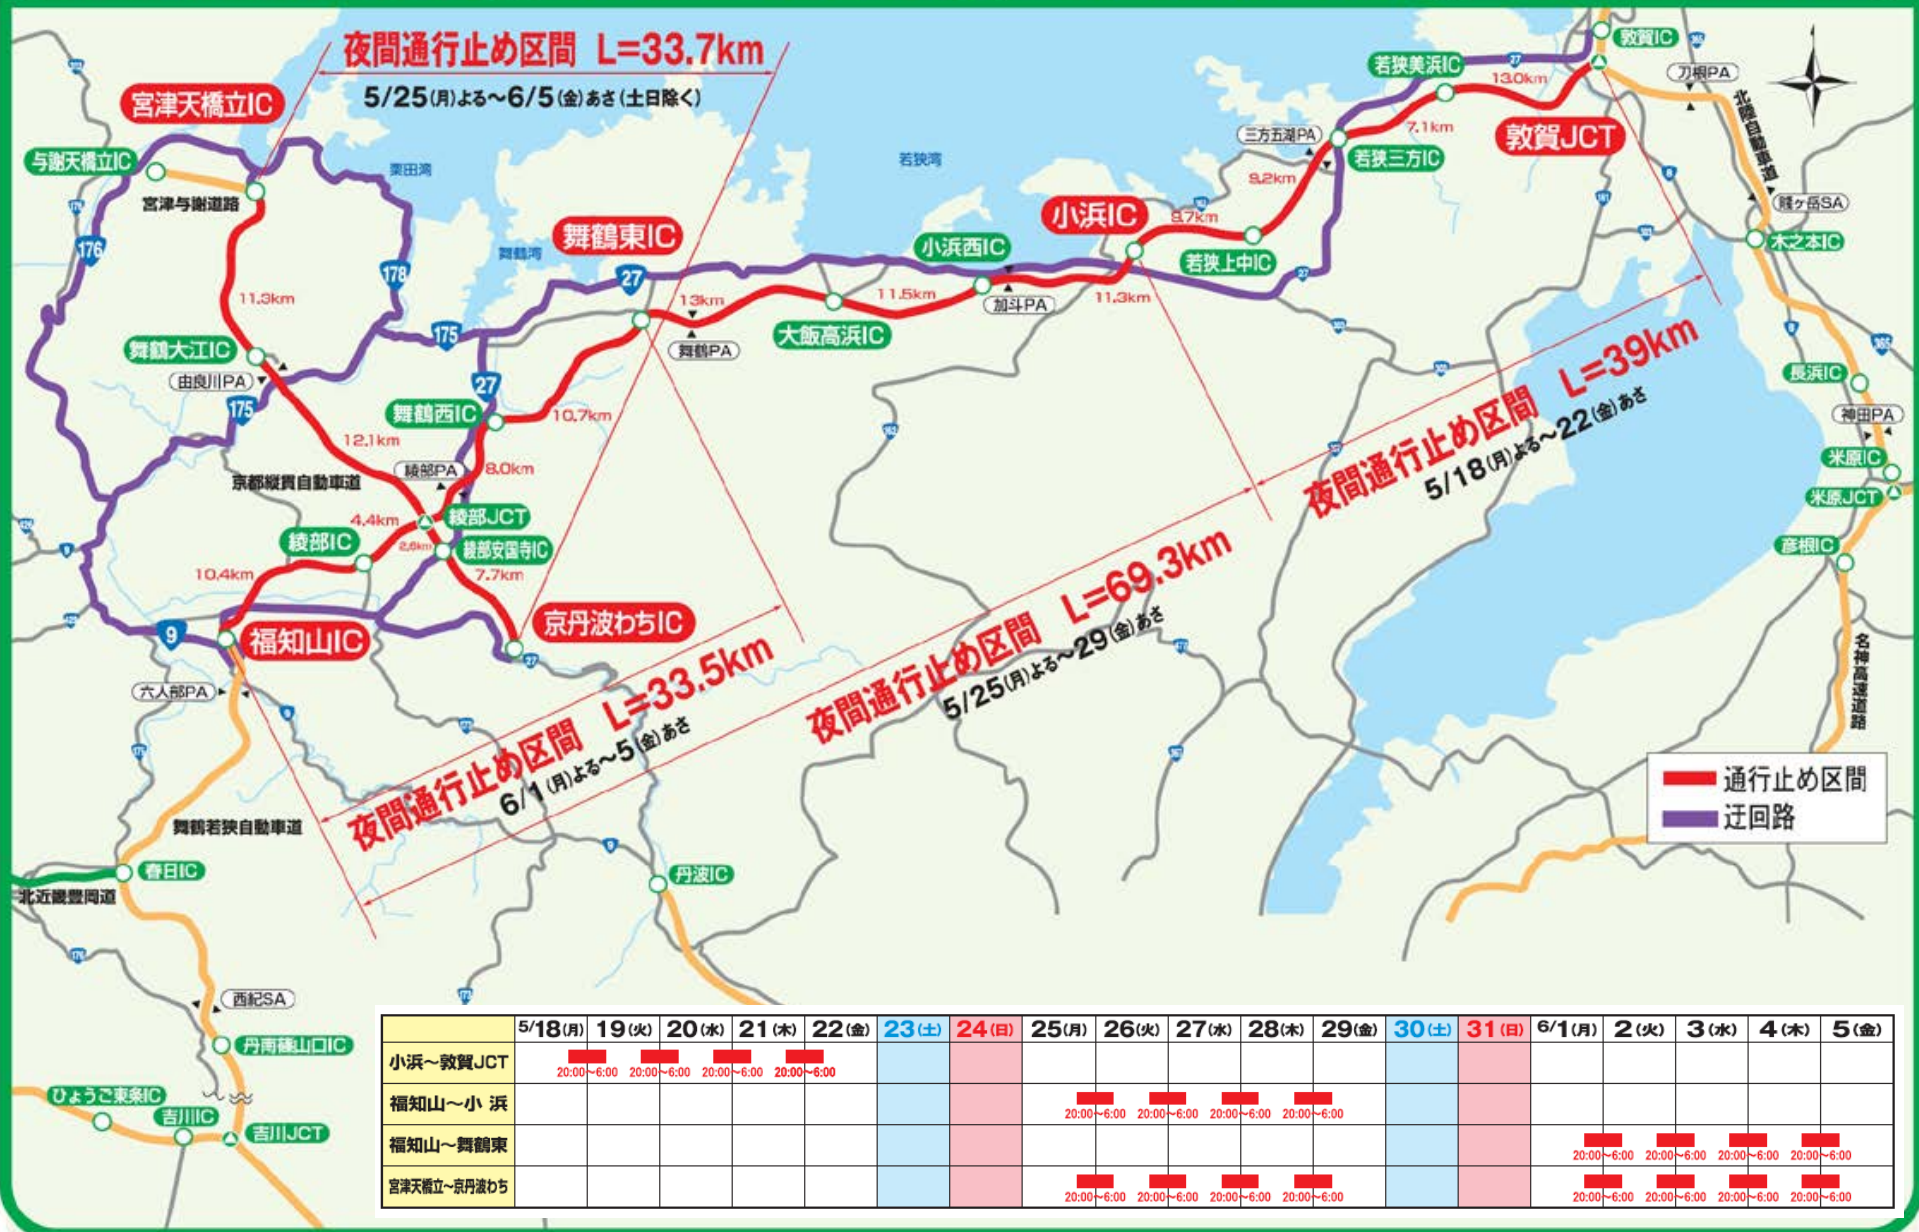

# 夜間通行止め区間及び迂回路案内図

京都縦貫道 宮津天橋立IC⇄京丹波わちIC

舞鶴若狭道 福知山IC⇄舞鶴東IC

舞鶴若狭道 福知山IC⇄小浜IC

舞鶴若狭道 小浜IC⇄敦賀JCT

	5/18(月)	19(火)	20(水)	21(木)	22(金)	23(土)	24(日)	25(月)	26(火)	27(水)	28(木)	29(金)	30(土)	31(日)	6/1(月)	2(火)	3(水)	4(木)	5(金)
小浜～敦賀JCT	20:00～6:00	20:00～6:00	20:00～6:00	20:00～6:00															
福知山～小浜								20:00～6:00	20:00～6:00	20:00～6:00	20:00～6:00								
福知山～舞鶴東															20:00～6:00	20:00～6:00	20:00～6:00	20:00～6:00	20:00～6:00
宮津天橋立～京丹波わち								20:00～6:00	20:00～6:00	20:00～6:00	20:00～6:00				20:00～6:00	20:00～6:00	20:00～6:00	20:00～6:00	20:00～6:00

工事期間中は、名神高速道路経由での広域迂回路もご利用になれます。