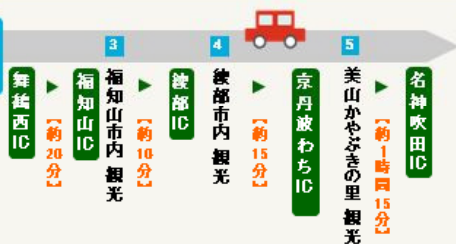

■モデルルートについて

京都 周遊 2日間プラン モデルルート

■ 周遊エリア
— 対象外道路

1 天橋立

2 舞鶴赤レンガパーク

3 福知山城

4 あやべグンゼスクエア

5 美山かやぶきの里

1日目

2日目

利用日	平日のみ	土日
ETC割引料金	6,070円	5,070円
京都 周遊 2日間プラン料金	周遊エリア内乗り放題で 4,000円 ※周遊エリア外は別途通行料金が必要	
これだけおトク!	2,070円おトク	1,070円おトク

※上記料金とは別に周遊エリア外の通行料金(名神吹田IC～瀬川IC)が必要です。
※上記モデルルートを走行した場合の高速道路料金(普通車)です。