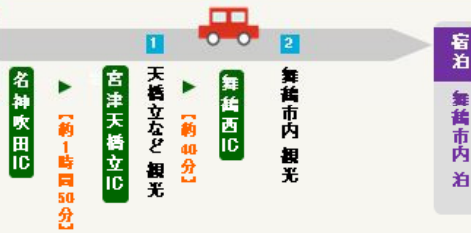

■モデルルートについて

京都 周遊 2日間プラン モデルルート

■ 周遊エリア
— 対象外道路

1 天橋立

2 舞鶴赤レンガパーク

3 福知山城

4 あやべグンゼスクエア

5 美山かやぶきの里

1日目

2日目

利用日	平日のみ	土日
ETC割引料金	6,070円	5,070円
京都 周遊 2日間プラン料金	周遊エリア内乗り放題で 4,000円 ※周遊エリア外は別途通行料金が必要	
これだけおトク!	2,070円おトク	1,070円おトク

※上記料金とは別に周遊エリア外の通行料金(名神吹田IC～瀬川IC)が必要です。
※上記モデルルートを走行した場合の高速道路料金(普通車)です。