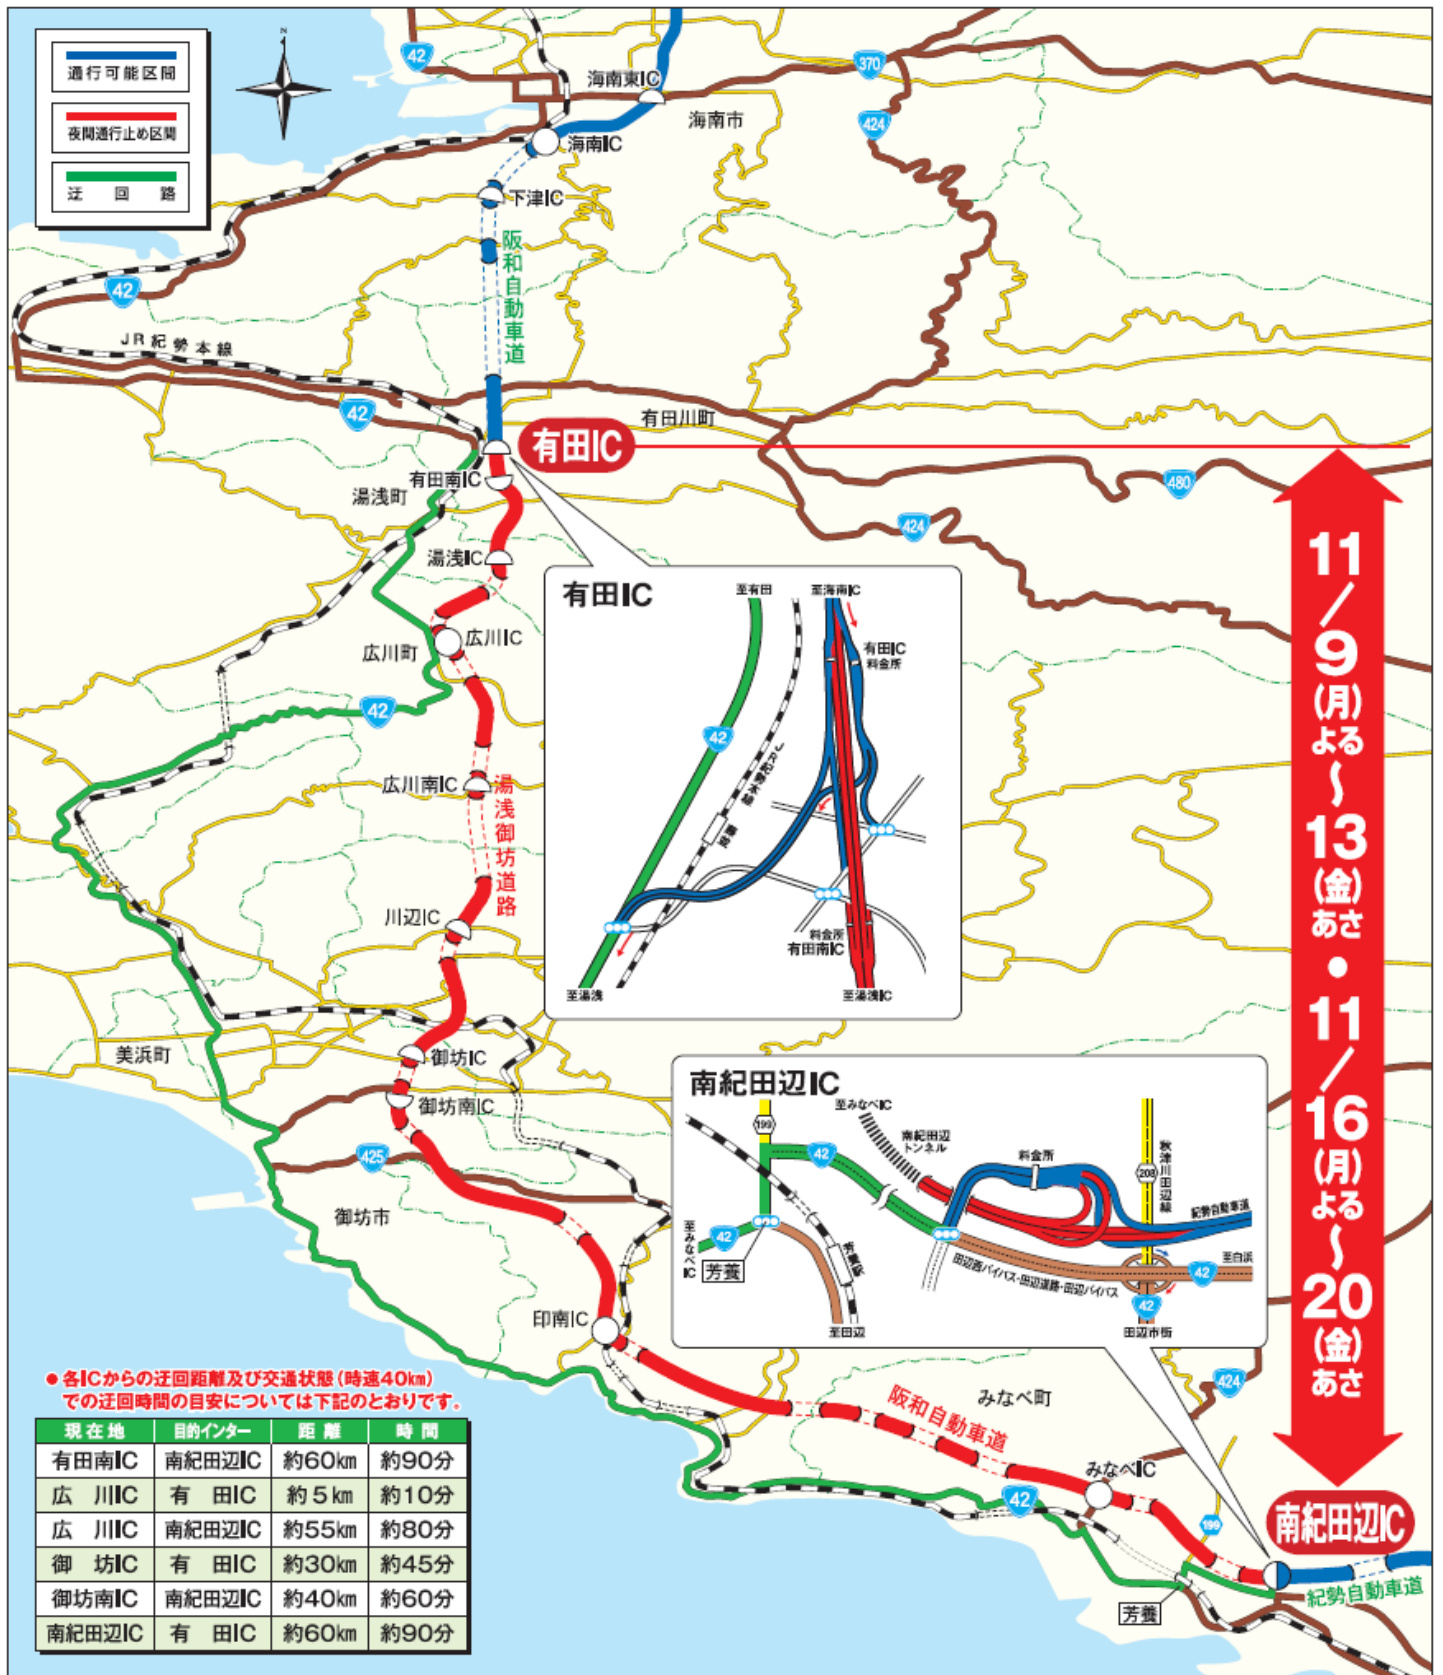

阪和自動車道・湯浅御坊道路 夜間通行止め 区間及び迂回路案内図

工事期間中ご迷惑をおかけしますが、夜間通行止め区間においては
国道42号への迂回をお願い致します。