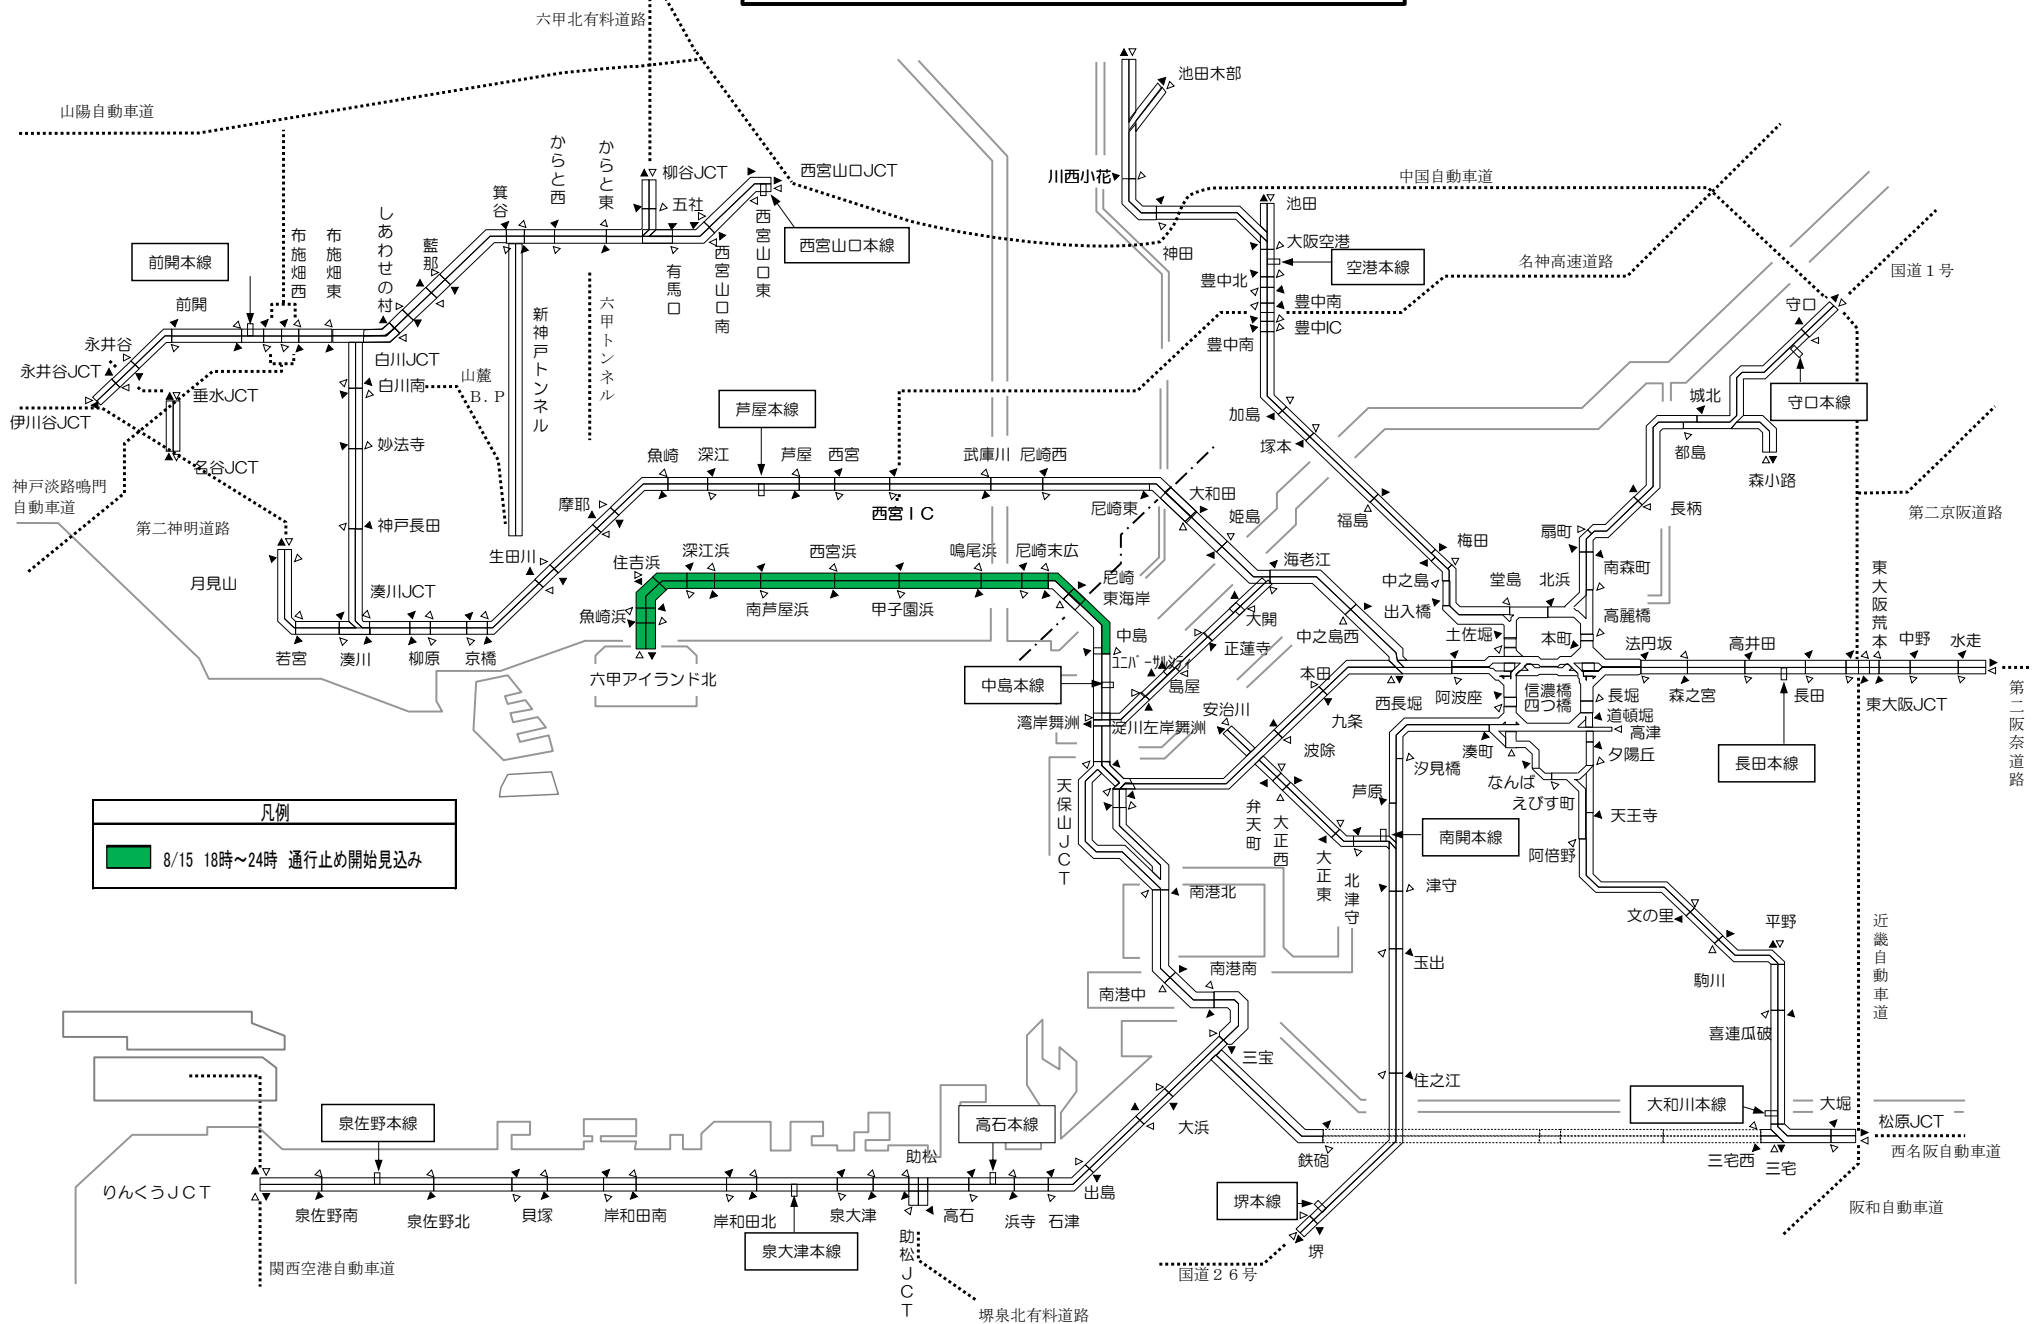

阪神高速道路管内

凡例

8/15 18時~24時 通行止め開始見込み