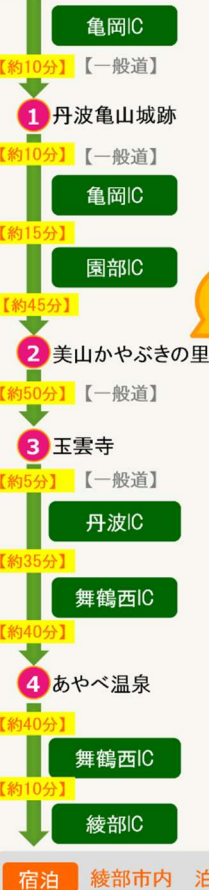

# ■モデルルートについて

《大丹波エリア乗り放題プラン》

## 大丹波エリア乗り放題プラン モデルルート ～ 歴史・文化をめぐる旅 ～

飲酒運転は法律で禁止されており、運転される方はお酒を飲まれないようお願いいたします。

1日目

かやぶきの里でランチ!

2日目

丹波市内でランチ!  
飲酒運転は法律で禁止されており、運転される方はお酒を飲まれないようお願いいたします。

利用日	平日のみ	土日
E T C 割引料金	5,370円	3,760円
大丹波エリア 乗り放題プラン料金	周遊エリア内乗り放題で <b>3,000円</b> <small>※周遊エリア外は別途通行料金が必要</small>	
これだけおトク!	<b>2,370円おトク</b> (約44%割引)	<b>760円おトク</b> (約20%割引)

※上記モデルルートを行行した場合の高速道路料金(普通車)です。  
※モデルルートは旅程を保障するものではありません。  
※料金はすべて税込表示です。