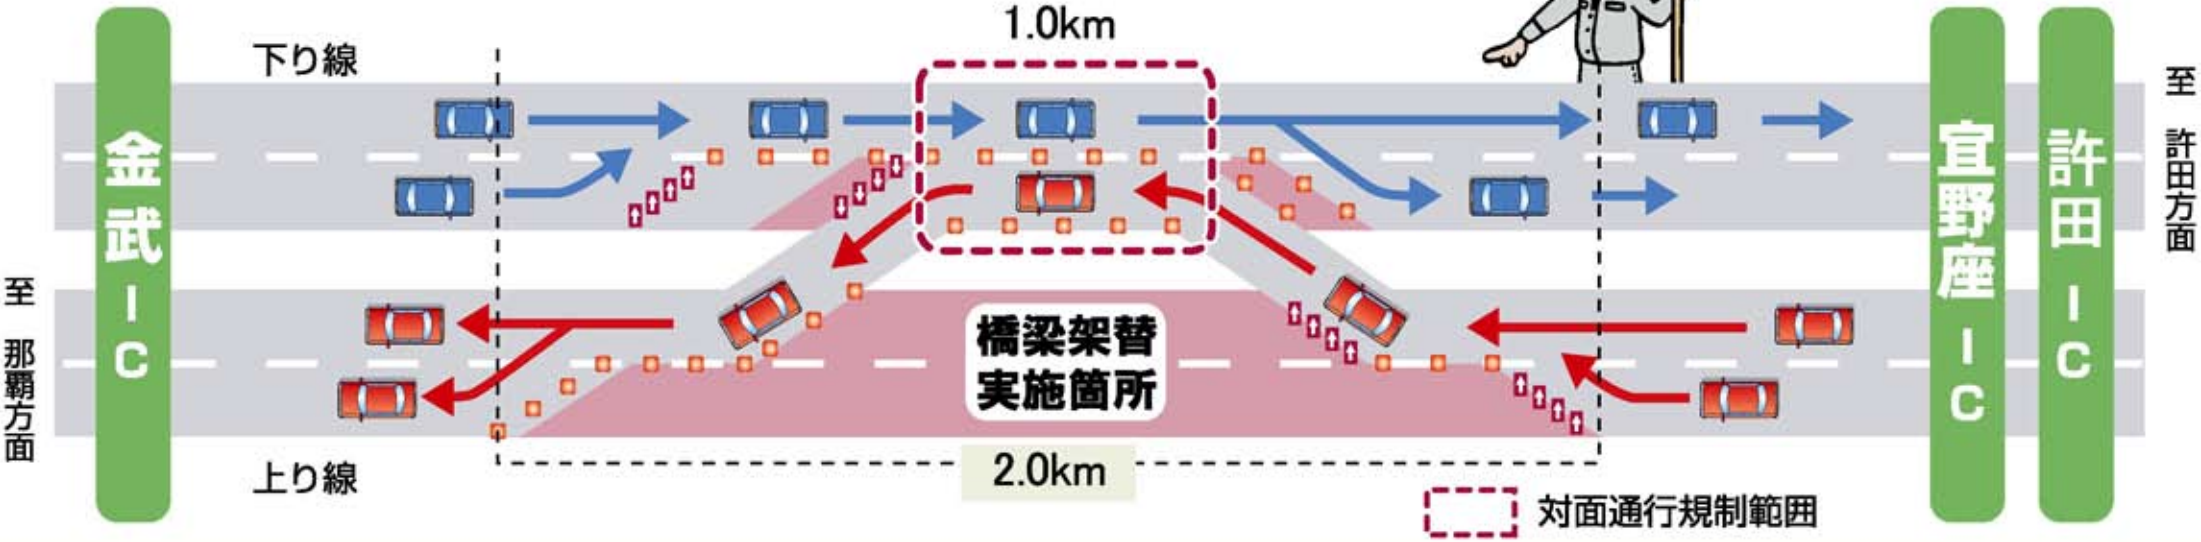

対面通行規制区間

高速道路走行中にも 道路交通情報をチェック

IC 入口情報板

各インターチェンジ手前の一般道にあり、本線上の道路情報を表示しています。

VICS

VICS 対応のナビゲーションを搭載していれば、走行箇所の道路情報が無料で得られます。

規制カレンダー

昼夜連続対面通行規制区間 1月9日(水)～4月25日(金)

※ □ 実施日

※金武IC～宜野座ICの橋梁架替(下り線)工事はお盆明けの予定です。