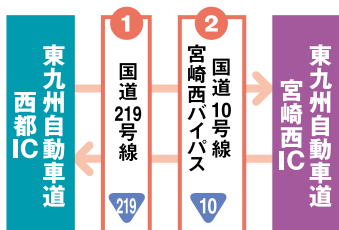

通行止め期間中の 一般道への迂回路案内

平成21年
9月24日(木)
9:00

平成21年
11月22日(日)
9:00

西都IC、宮崎西IC間の移動は、一般道をご利用下さい。
皆さまには大変ご迷惑をお掛けしますが、
ご理解とご協力のほどお願いします。

■通行止め区間とIC周辺図

西都IC ⇄ 宮崎西IC 間の主な迂回路と通過ポイント

ルート1
国道219号線(米良街道)を利用

ルート2
国道219号線(米良街道)を利用

ルート3
一ツ葉有料道路を利用

※一ツ葉有料道路③⑤はそれぞれ通行料金が必要です。