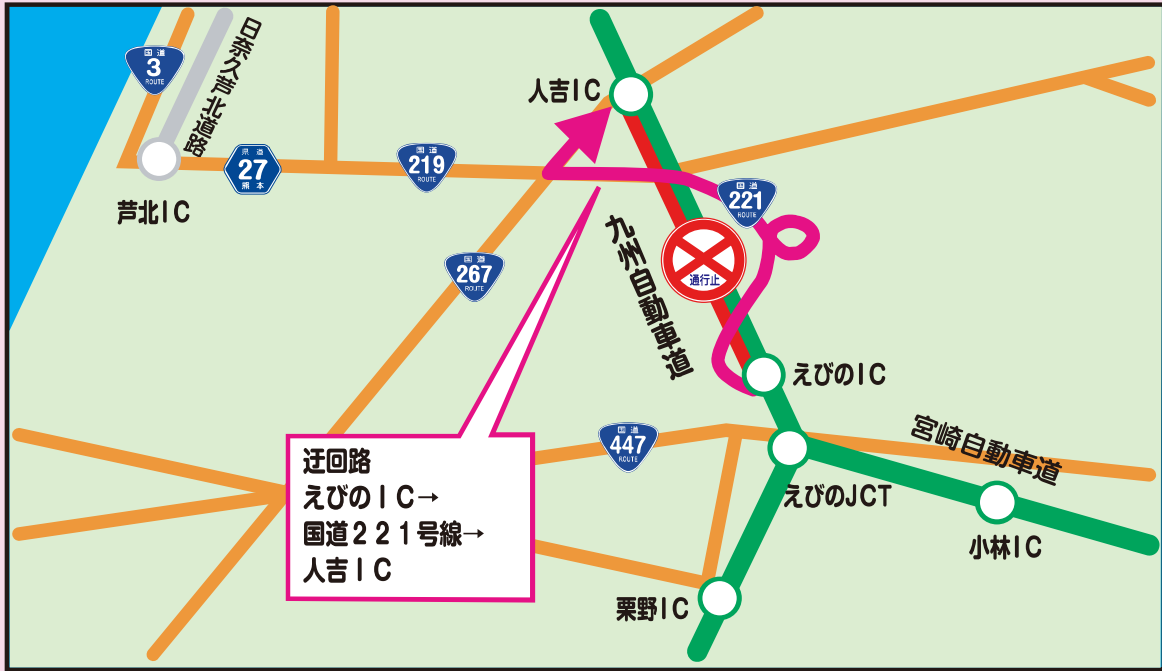

### ■アイハイウェイ

<http://ihighway.jp>

24時間、高速道路の交通情報をご覧いただけます。

# 夜間通行止め箇所と迂回路のご案内

工事 | INFO!

九州自動車道 上り線

えびのIC → 人吉IC

11/17 夜 → 20 朝  
 予備日 11/20 木 → 22 土

九州自動車道 下り線

八代IC → 人吉IC

12/8 夜 → 12 朝  
 予備日 12/12 金 → 14 日