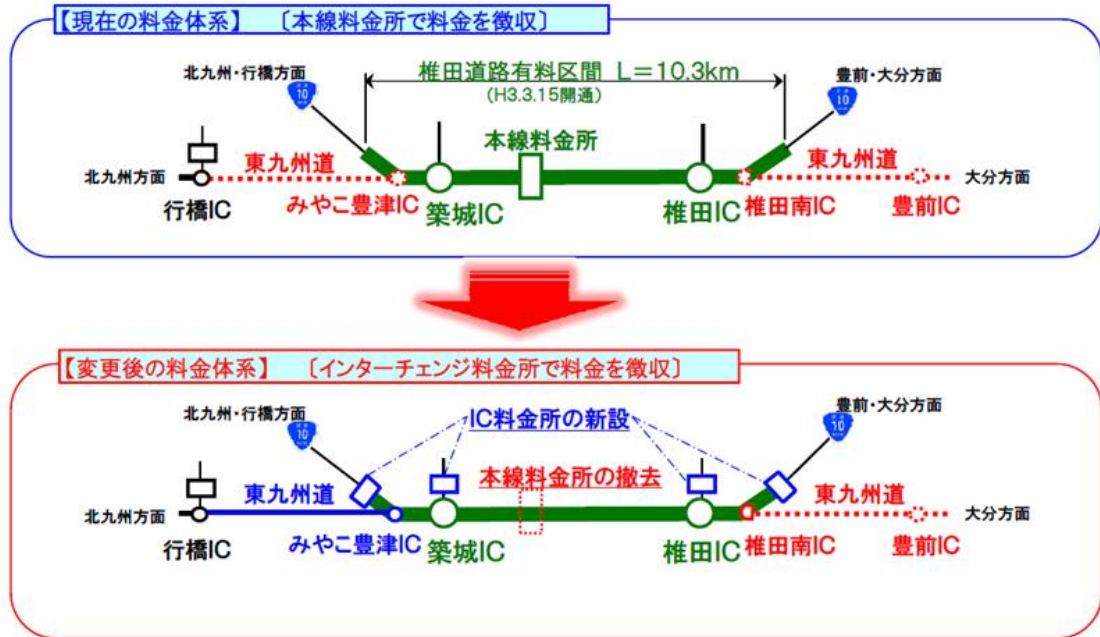

椎田道路本線料金所の廃止

※椎田道路の変更後の料金体系による徴収開始時間については、改めてお知らせします。

(椎田道路通行料金)

当該区間の通行料金については、下表のとおりです。

【現行】椎田本線料金所で徴収

普通車	大型車	特大車
410 円	620 円	1,440 円

【変更】みやこ豊津 IC～椎田南 IC の各 IC で徴収

普通車		椎田南	
		椎田	100 円
	築城	210 円	310 円
みやこ豊津	100 円	310 円	410 円
大型車		椎田南	
		椎田	150 円
	築城	310 円	460 円
みやこ豊津	150 円	460 円	620 円
特大車		椎田南	
		椎田	360 円
	築城	720 円	1,080 円
みやこ豊津	360 円	1,080 円	1,440 円