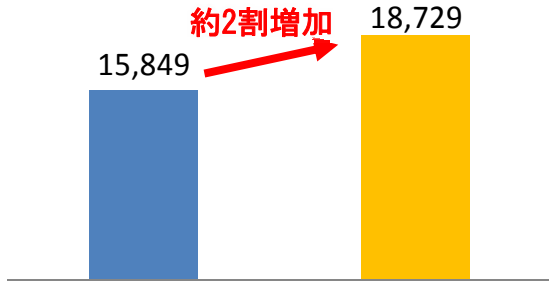

高速道路とフェリーの連携により 新たな観光ルートの開拓

- ・愛媛⇔大分間のフェリーの乗用車利用台数が約2割増加。
- ・GW期間中に四国⇔九州間で2つの観光ツアーが新たに企画。今後も続々と新規ツアーが企画。

フェリー乗用車利用台数

単位：台

H26 H27
愛媛～大分間フェリー3航路の乗用車計 調査期間(H26, H27): 4/29～5/6
資料: 各航路事業者ヒアリング調査結果