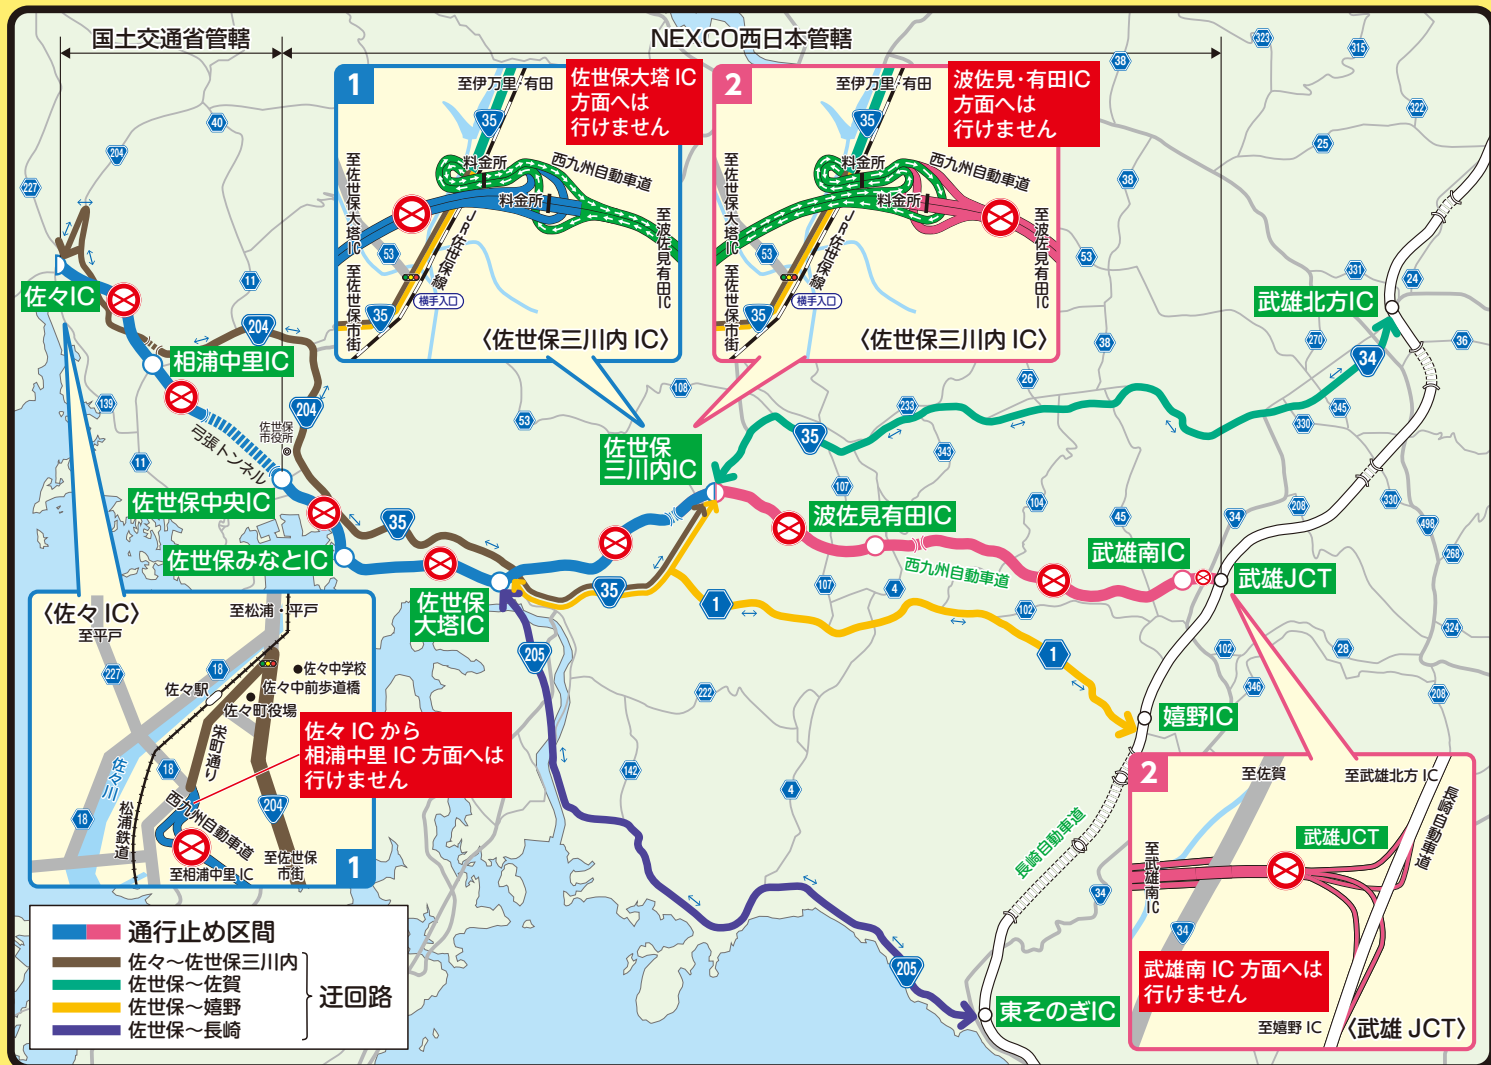

夜間通行止め

1. 西九州自動車道 佐々IC～佐世保三川内IC

2. 西九州自動車道 佐世保三川内IC～武雄JCT

1. 西九州自動車道 毎夜20時～翌朝6時(5夜間)

佐々IC ～ 佐世保三川内IC

平成28年 11/7(月夜)～11/12(土朝)

※予備日: 11/14(月夜)～11/19(土朝)

工事中は下記のICをご利用できません。

九州地方高速情報…050(3369)6771

長崎情報…050(3369)6642

異常を見つけたら
道路緊急ダイヤル
#9910

みち、ひと…未来へ。

◆通行止め期間中の一般道への迂回路案内◆

1. 佐々IC～佐世保三川内ICの通行止め時

2. 佐世保三川内IC～武雄JCTの通行止め時

- 道路の安全のため路面の補修やトンネルの設備点検・清掃などを行います。
 - 土曜日、日曜日及び悪天候等の夜間は、**夜間通行止めを行いません**。悪天候等により中止となった工事は、予備日に順延します。
- 高速道路の安全・安心を守る大切な工事です。ご迷惑をおかけしますが、ご理解・ご協力をお願いいたします。

11月～12月

◆工事スケジュール◆

日	月	火	水	木	金	土
11/6	7	8	9	10	11	12
13	14	15	16	17	18	19
20	21	22	23	24	25	26
27	28	29	30	12/1	2	3
4	5	6	7	8	9	10

- 毎夜**20時**～翌朝**6時**
- ↔ ... 佐々IC～佐世保三川内IC
 - ↔ ... 佐世保三川内IC～武雄JCT
 - ↔ ... 予備日
- 1. 佐々IC～佐世保三川内IC工事中、**
下記のICをご利用できません。
- 佐々IC
 - 相浦中里IC
 - 佐世保中央IC
 - 佐世保みなとIC
 - 佐世保大塔IC
 - 佐世保三川内IC (佐世保大塔方面)
- 2. 佐世保三川内IC～武雄JCT工事中、**
下記のICをご利用できません。
- 佐世保三川内IC (武雄JCT方面)
 - 波佐見有田IC
 - 武雄南IC