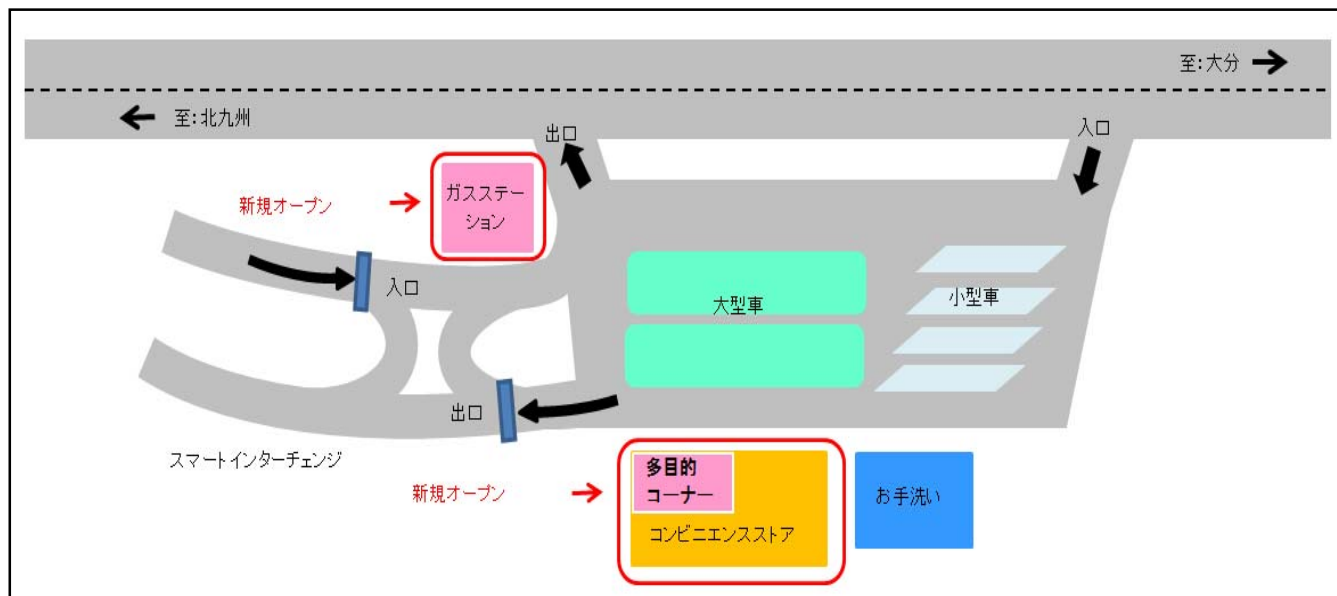

コンビニエンスストア及びGS配置図

《今川PA 上り線/北九州方面》

《今川PA 下り線/大分方面》

※ご注意(上下線共通)

スマートインターチェンジから流入される場合、コンビニエンスストア及びお手洗いはご利用できません。

スマートインターチェンジから流出される場合、ガステーションはご利用できません。