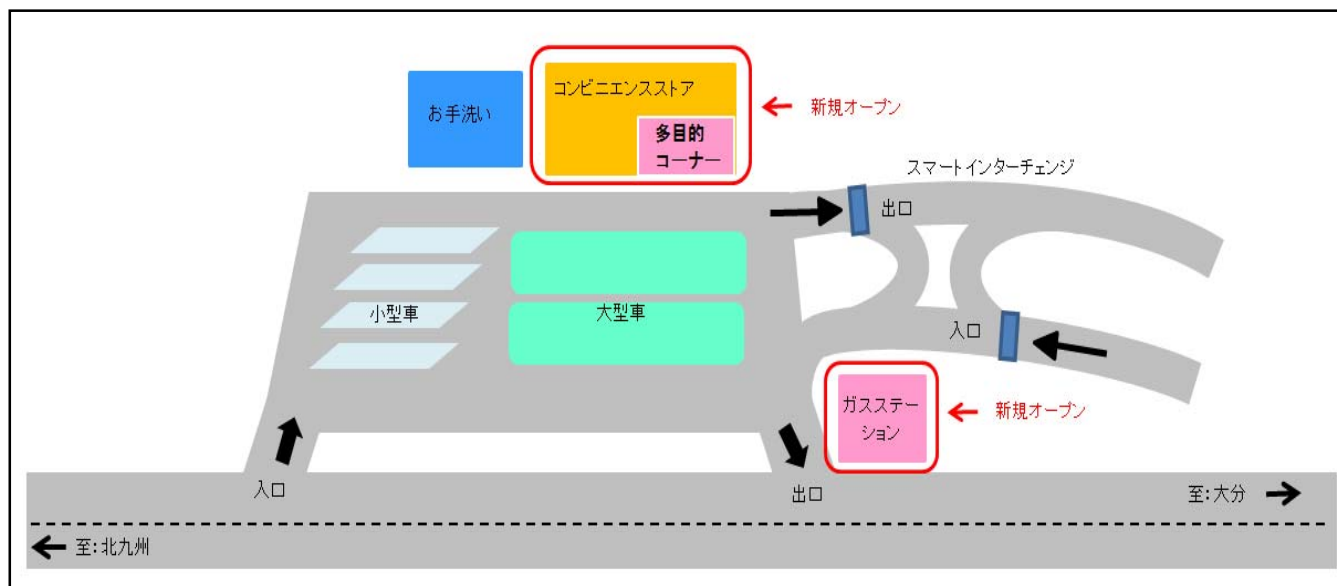

コンビニエンスストア及びGS配置図

《今川PA 上り線/北九州方面》

《今川PA 下り線/大分方面》

※ご注意(上下線共通)

スマートインターチェンジから流入される場合、コンビニエンスストア及びお手洗いはご利用できません。

スマートインターチェンジから流出される場合、ガステーションはご利用できません。